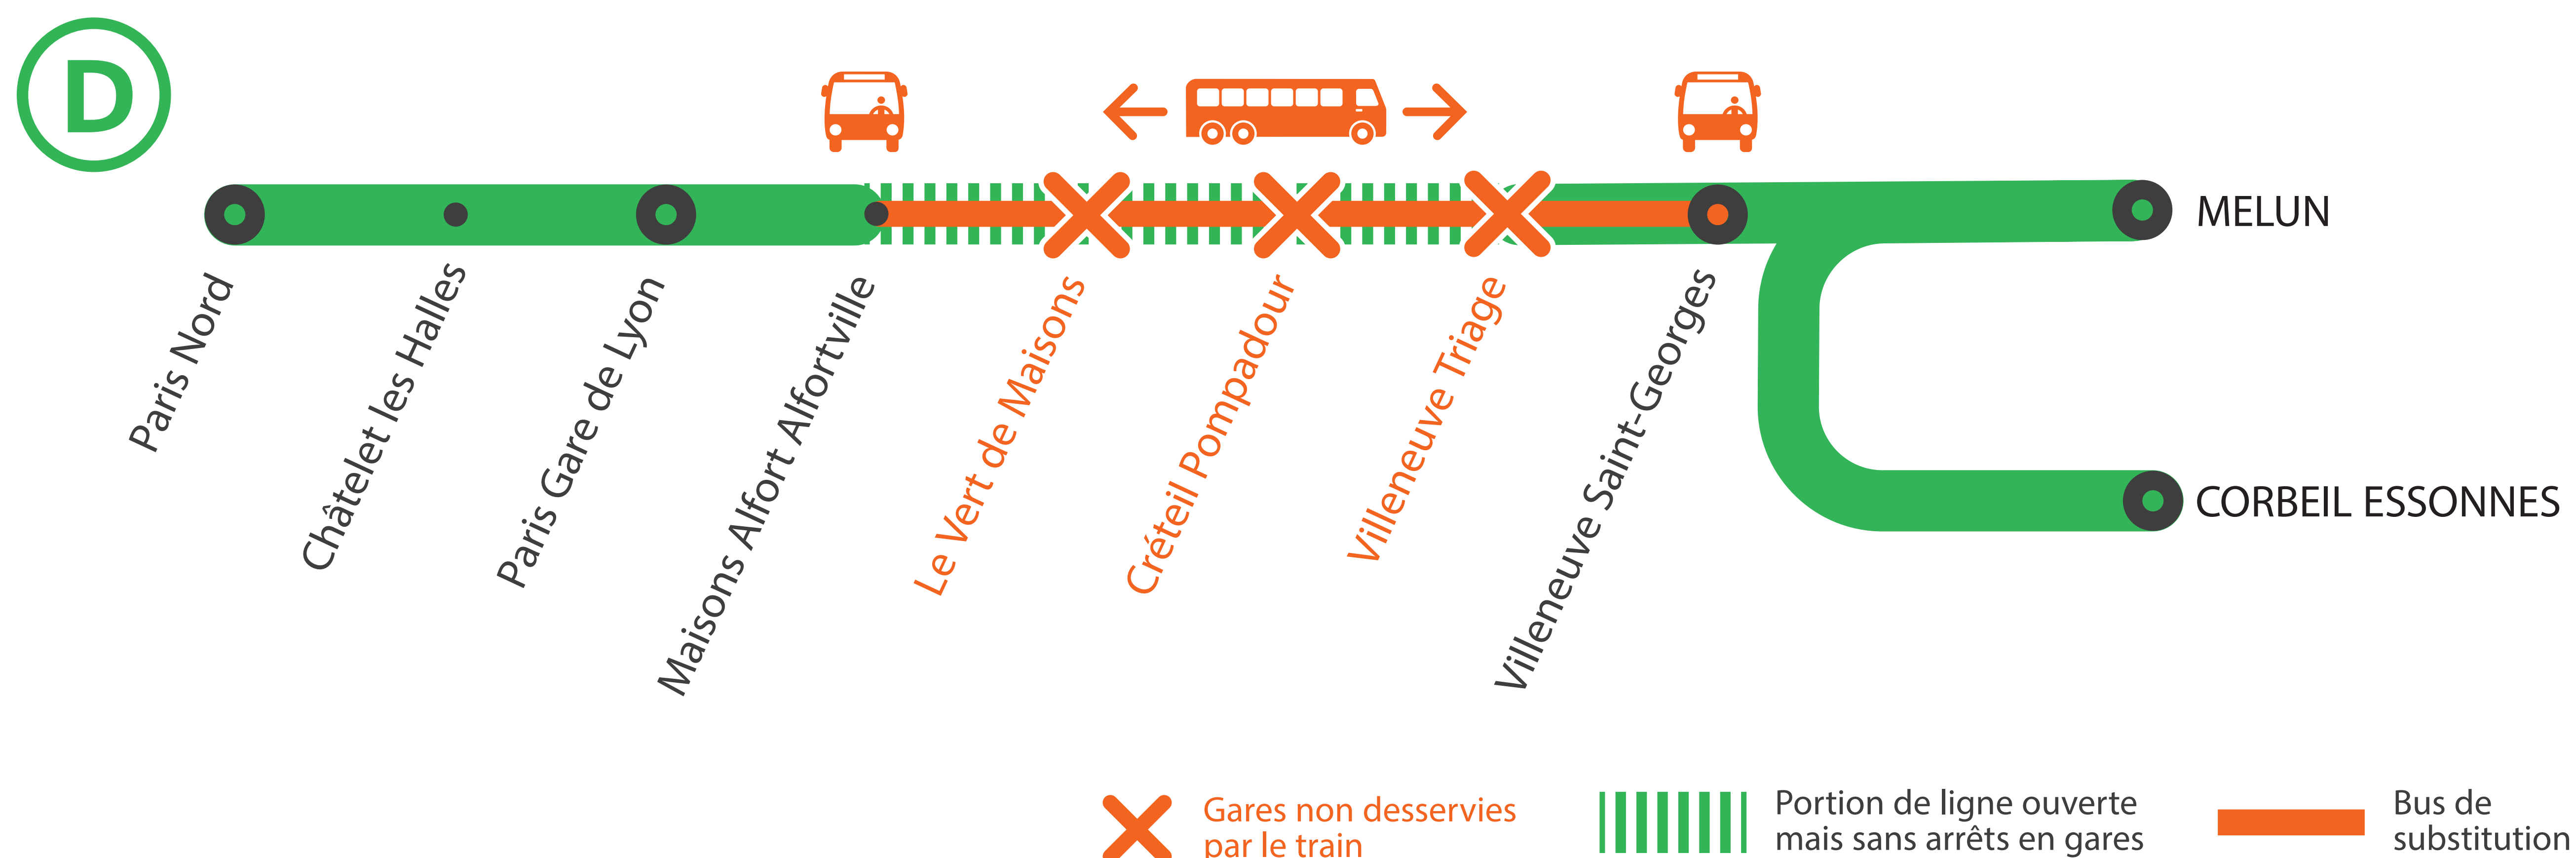

INFO TRAVAUX

GARES NON DESSERVIES ENTRE PARIS GARE DE LYON ET VILLENEUVE-ST-GEORGES À PARTIR DE 22H40 LUNDI À VENDREDI

MARS
**15
au 19**
+ D'INFORMATION

 appli
Île-de-France Mobilités

transilien.com
[Assistant SNCF](#)
maligneD.transilien.com
[agents SNCF](#)

BUS DE SUBSTITUTION / ALLONGEMENT DE TRAJET

Maisons Alfort

 Villeneuve
Saint-Georges

+30 MIN
PREMIERS ET DERNIERS TRAINS

GARES de départ	DIRECTION	DERNIER TRAIN	PREMIER TRAIN
PARIS-GARE-DE-LYON (BANLIEUE)	VILLENEUVE ST GEORGES	01:00	5:00
MAISONS-ALFORT-ALFORTVILLE	VILLENEUVE ST GEORGES	01:08	5:08
	PARIS-GARE-DE-LYON	00:36	4:54
LE VERT-DE-MAISONS	VILLENEUVE ST GEORGES	22:25	5:10
	PARIS-GARE-DE-LYON	22:33	4:51
CRÉTEIL-POMPADOUR	VILLENEUVE ST GEORGES	22:29	5:14
	PARIS-GARE-DE-LYON	22:30	5:00
VILLENEUVE-TRIAGE	VILLENEUVE ST GEORGES	22:33	5:18
	PARIS-GARE-DE-LYON	22:27	4:57
VILLENEUVE-ST-GEORGES	PARIS-GARE-DE-LYON	00:23	4:41

GARES NON DESSERVIES

DE PARIS GARE DE LYON À VILLENEUVE ST GEORGES

À PARTIR DE 22H40

DU LUNDI 15 AU VENDREDI 19 MARS

Paris Gare de Lyon ➔ Villeneuve Saint-Georges

- À partir de 22h40 à Paris Lyon, aucun train ne dessert les gares de **Le Vert de Maisons, Créteil Pompadour et Villeneuve Triage.**
- **Dernier train** au départ de Paris Lyon desservant toutes les gares : **22h16.**
- **Dernier train** au départ de Paris Lyon pour Villeneuve St Georges : **1h00.**

Villeneuve Saint-Georges ➔ Paris Gare de Lyon

- À partir de 22h50 à Villeneuve Saint-Georges, aucun train ne dessert les gares de **Villeneuve Triage, Créteil Pompadour et Le Vert de Maisons.**
- **Dernier train** au départ de Villeneuve Saint-Georges desservant toutes les gares : **22h24.**
- **Dernier train** au départ de Villeneuve Saint-Georges à destination de Paris Lyon : **0h23.**