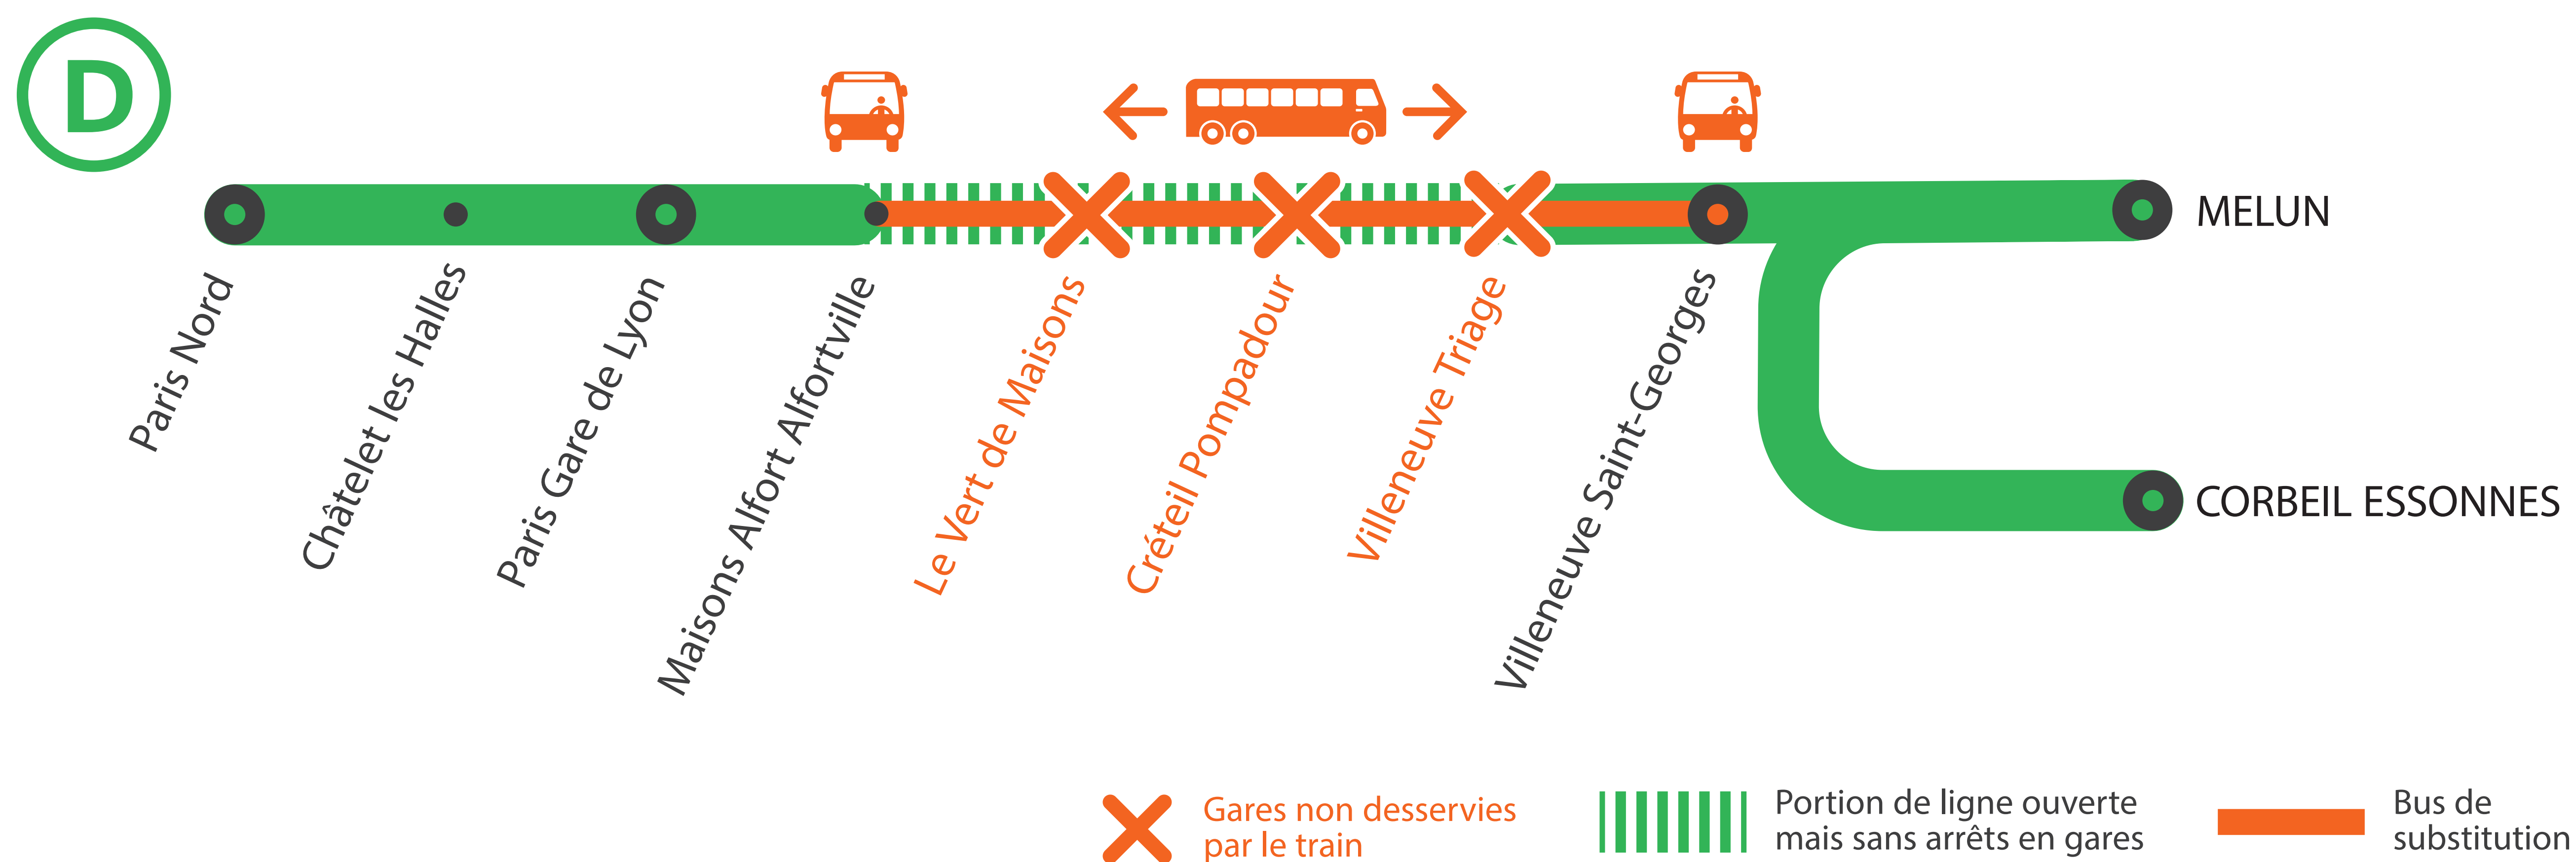

INFO TRAVAUX

GARES NON DESSERVIES ENTRE PARIS GARE DE LYON ET VILLENEUVE-ST-GEORGES À PARTIR DE 22H40 LUNDI À VENDREDI

MARS
**22
au 26**
+ D'INFORMATION

 appli
Île-de-France Mobilités

transilien.com

Assistant SNCF

maligneD.transilien.com

agents SNCF

BUS DE SUBSTITUTION / ALLONGEMENT DE TRAJET

Maisons Alfort

 Villeneuve
Saint-Georges

+30 MIN
PREMIERS ET DERNIERS TRAINS

GARES de départ	DIRECTION	DERNIER TRAIN	PREMIER TRAIN
PARIS-GARE-DE-LYON (BANLIEUE)	VILLENEUVE ST GEORGES	01:00	5:00
MAISONS-ALFORT-ALFORTVILLE	VILLENEUVE ST GEORGES	01:08	5:08
	PARIS-GARE-DE-LYON	00:36	4:54
LE VERT-DE-MAISONS	VILLENEUVE ST GEORGES	22:25	5:10
	PARIS-GARE-DE-LYON	22:33	4:51
CRÉTEIL-POMPADOUR	VILLENEUVE ST GEORGES	22:29	5:14
	PARIS-GARE-DE-LYON	22:30	5:00
VILLENEUVE-TRIAGE	VILLENEUVE ST GEORGES	22:33	5:18
	PARIS-GARE-DE-LYON	22:27	4:57
VILLENEUVE-ST-GEORGES	PARIS-GARE-DE-LYON	00:23	4:41

GARES NON DESSERVIES DE PARIS GARE DE LYON À VILLENEUVE ST GEORGES À PARTIR DE 22H40

DU LUNDI 22 AU VENDREDI 26 MARS

Paris Gare de Lyon ➔ Villeneuve Saint-Georges

- À partir de 22h39 à Paris Lyon, aucun train ne dessert les gares de **Le Vert de Maisons, Créteil Pompadour et Villeneuve Triage.**
- **Dernier train** au départ de Paris Lyon desservant toutes les gares : **22h16.**
- **Dernier train** au départ de Paris Lyon pour Villeneuve St Georges : **1h00.**

Un service de bus est mis en place au départ de **Maisons Alfort.**

	ROPO		RUPO			ZUCO				RUPO	
PARIS-GARE-DE-LYON (BANLIEUE)	22:16		22:48			23:07				23:40	
PARIS-GARE-DE-LYON											
MAISONS-ALFORT-ALFORTVILLE	22:23	23:01	22:57	23:07	23:21	23:15	23:29	23:39	23:59	23:50	0:08
LE VERT-DE-MAISONS	22:25	23:07		23:13	23:27		23:35	23:45	0:05		0:14
CRÉTEIL-POMPADOUR	22:29	23:12		23:18	23:32		23:40	23:50	0:10		0:19
VILLENEUVE-TRIAGE	22:33	23:30		23:36	23:50		23:58	0:08	0:28		0:37
VILLENEUVE-ST-GEORGES	22:36	23:35	23:08	23:41	23:55	23:25	0:03	0:13	0:33	0:07	0:42