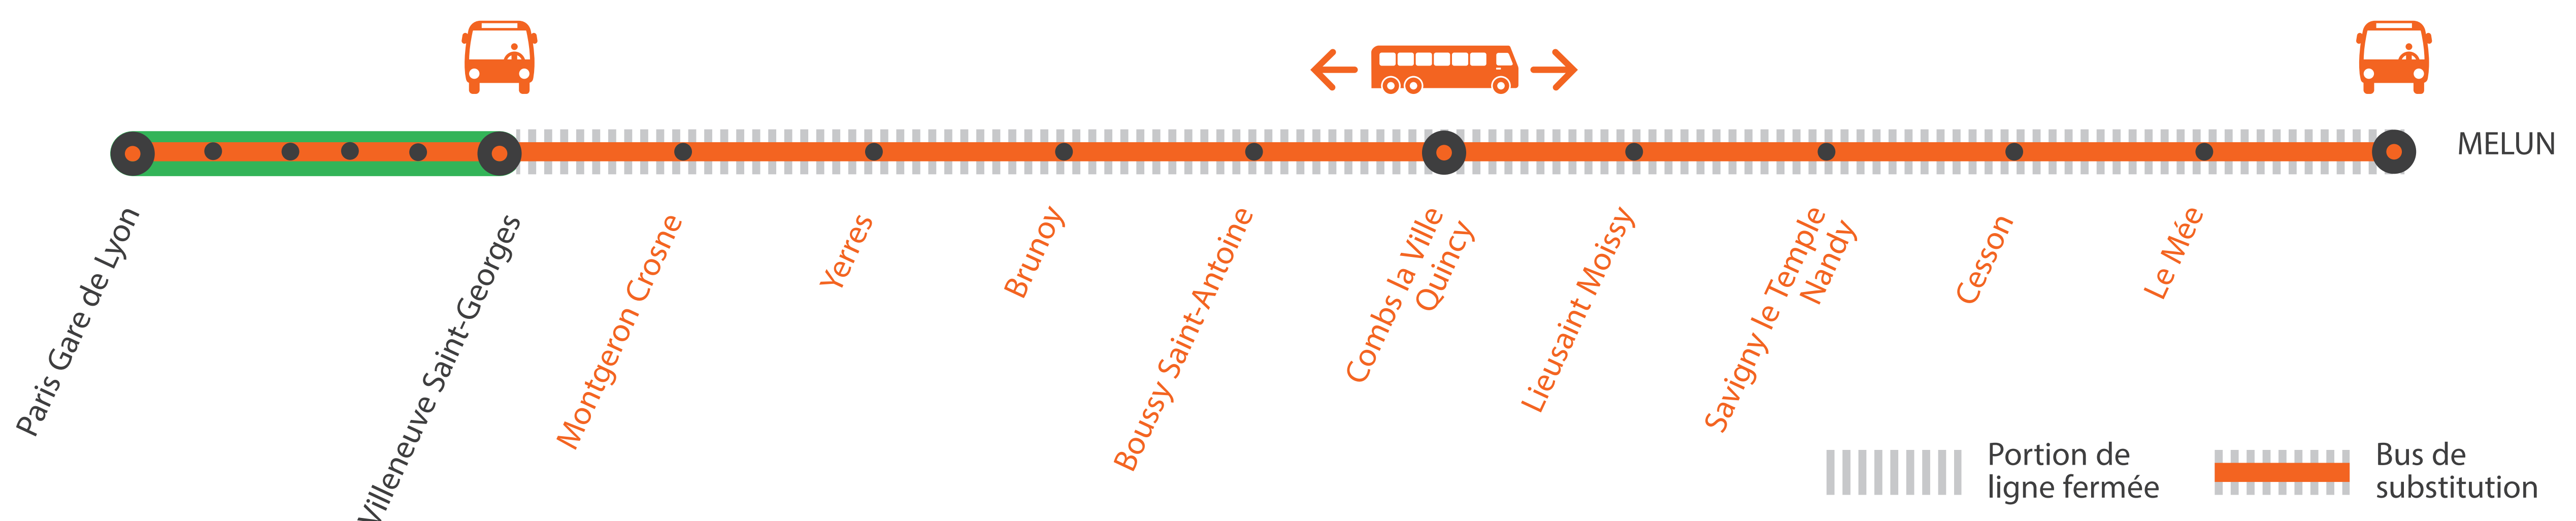

INFO TRAVAUX

GARES NON DESSERVIES

DE VILLENEUVE ST GEORGES
À MELUN VIA COMBS-LA-VILLE
À PARTIR DE 22H30

DE MELUN VIA COMBS-LA-VILLE
À VILLENEUVE ST GEORGES
À PARTIR DE 23H00

MARS

28

+ D'INFORMATION

➤ appli
Île-de-France Mobilités

➤ transilien.com

➤ Assistant SNCF

➤ maligneD.transilien.com

➤ agents SNCF

BUS DE SUBSTITUTION / ALLONGEMENT DE TRAJET

Villeneuve
St Georges
Melun

Paris **25 MIN à 1H00**

Villeneuve
St Georges **1H à 1H40**

GARES NON DESSERVIES

ENTRE VILLENEUVE SAINT GEORGES ET MELUN VIA COMBS-LA-VILLE À PARTIR DE 23H00

DIMANCHE 28 MARS

Paris Gare de Lyon ➔ Melun

- À partir de 23h00 à Paris gare de Lyon, les trains sont directs de Villeneuve St Georges à Melun
- **Dernier train** au départ de Paris Lyon pour Melun via Combs-la-ville : **22:09**

GARES NON DESSERVIES

ENTRE MELUN VIA COMBS-LA-VILLE ET VILLENEUVE SAINT GEORGES À PARTIR DE 22H30

DIMANCHE 28 MARS

Melun ➔ Villeneuve Saint Georges

- **À partir de 22h30**, les trains sont directs de Melun à Villeneuve St Georges
- **Dernier train** au départ de Melun via Combs la ville à destination de Paris Lyon : **22h39**.