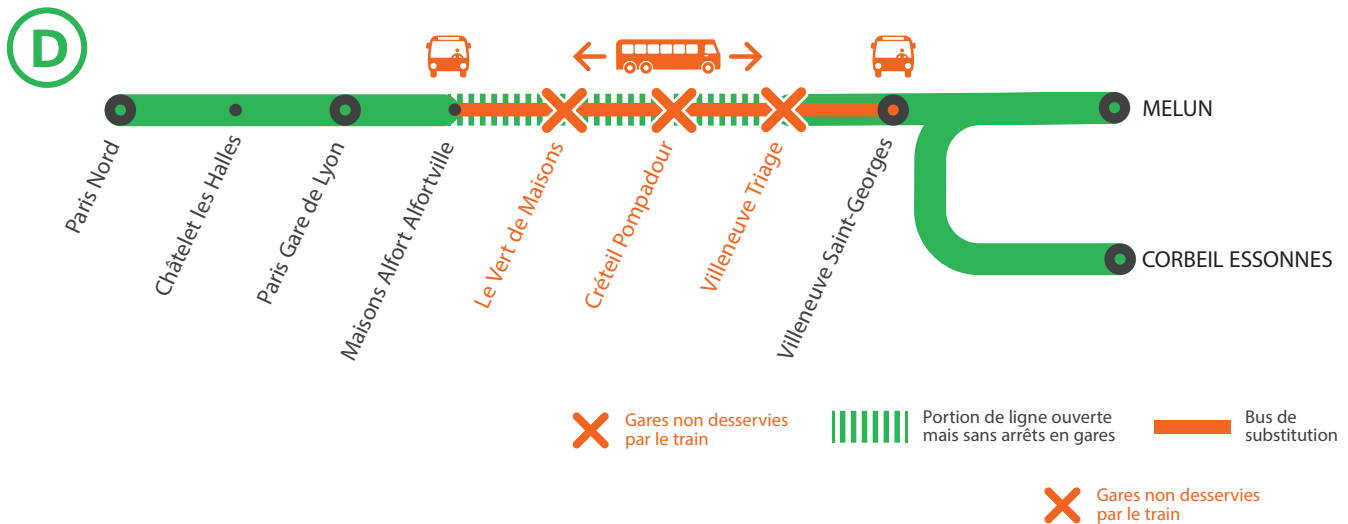

INFO TRAVAUX

GARES NON DESSERVIES ENTRE PARIS GARE DE LYON ET VILLENEUVE-ST-GEORGES À PARTIR DE 22H35 LUNDI AU VENDREDI

MARS
29
au
AVRIL
2

+ D'INFORMATION

➔ appli
Île-de-France Mobilités

➔ transilien.com
➔ Assistant SNCF

➔ maligneD.transilien.com
➔ agents SNCF

BUS DE SUBSTITUTION / ALLONGEMENT DE TRAJET

Maisons Alfort

Villeneuve
Saint-Georges

+30 MIN

GARES NON DESSERVIES

DE PARIS GARE DE LYON À VILLENEUVE ST GEORGES

À PARTIR DE 22H40

DU LUNDI 29 MARS AU VENDREDI 2 AVRIL

Paris Gare de Lyon ➔ Villeneuve Saint-Georges

- À partir de 22h49 à Paris Lyon, aucun train ne dessert les gares de **Le Vert de Maisons, Créteil Pompadour et Villeneuve Triage.**
- **Dernier train** au départ de Paris Lyon desservant toutes les gares : **22h16.**
- **Dernier train** au départ de Paris Lyon pour Villeneuve St Georges : **0h46.**

Un service de bus est mis en place au départ de **Villeneuve-St-Georges.**

- **Le train de 4h48 à Villeneuve Saint-Georges ne dessert pas** les gares de **Villeneuve Triage, Créteil Pompadour.**

	FOPA		SUPA		DUCA		UURA				
VILLENEUVE-ST-GEORGES	22:24	22:57	22:54	23:04	23:17	23:27	23:24	23:34	23:45	23:57	0:04
VILLENEUVE-TRIAGE	22:27	23:02		23:09		23:32		23:39	23:50	0:02	0:09
CRÉTEIL-POMPADOUR	22:30	23:20		23:27		23:50		23:57	0:08	0:20	0:27
LE VERT-DE-MAISONS	22:33	23:25		23:32		23:55		0:02	0:13	0:25	0:32
MAISONS-ALFORT-ALFORTVILLE	22:36	23:31	23:06	23:38	23:28	0:01	23:36	0:08	0:19	0:31	0:38
PARIS-GARE-DE-LYON										0:57	1:04
PARIS-GARE-DE-LYON	22:43		23:13		23:34		23:43				