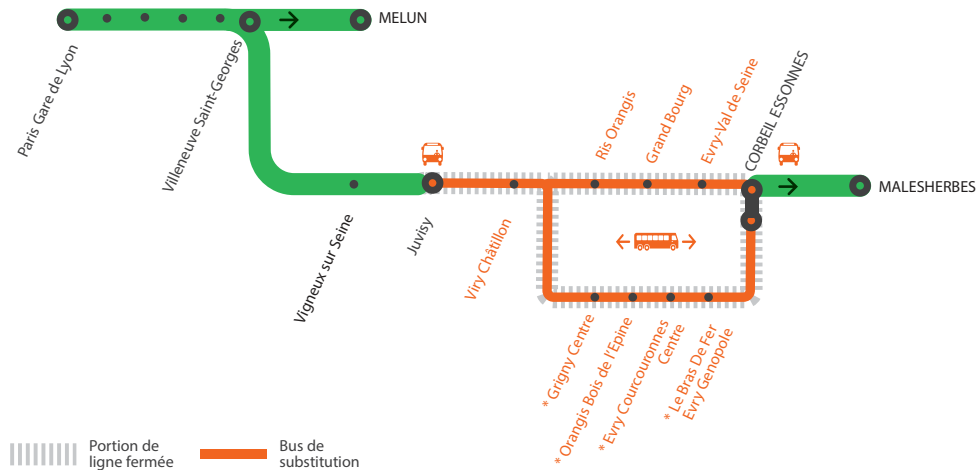

INFO TRAVAUX

LIGNE D FERMÉE ENTRE JUVISY ET CORBEIL ESSONNES VIA EVRY COURCOURONNES À PARTIR DE 22H50

LIGNE D FERMÉE ENTRE JUVISY ET CORBEIL ESSONNES À PARTIR DE 23H00

MARS

29

au

AVRIL

2

+ D'INFORMATION

- appli Île-de-France Mobilités
- transilien.com
- maligned.transilien.com
- Assistant SNCF
- agents SNCF

BUS DE SUBSTITUTION / ALLONGEMENT DE TRAJET

- Juvisy ← → Corbeil Essonnes
  via Evry Courcouronnes **40 MIN**
- Juvisy ← → Corbeil Essonnes
  via Ris Orangis **35 MIN**