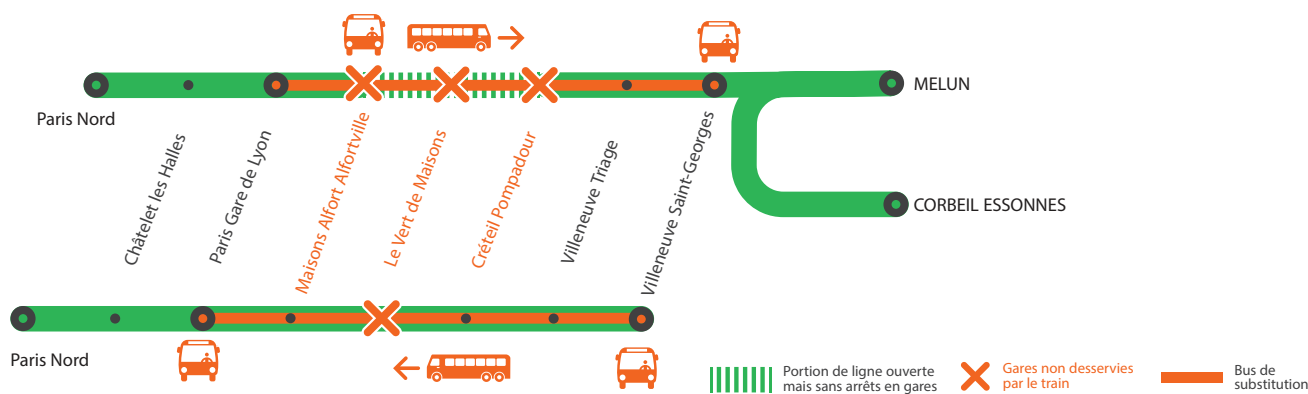

INFO TRAVAUX

GARES NON DESSERVIES MOINS DE TRAINS ENTRE PARIS GARE DE LYON ET VILLENEUVE-SAINT-GEORGES * DU SAMEDI MATIN AU DIMANCHE SOIR

* Départ des bus de **Maisons-Alfort** de 5h05 à 22h50. Emprunter un train au départ de Paris Lyon jusqu'à Villeneuve-St-Georges et reprendre un train en direction de Paris, arrêt Maisons-Alfort.

* Départ des bus de **Paris Lyon à partir de** 22h49.

* Le train de 5h18 au départ de Villeneuve-St-Georges ne dessert pas Créteil-Pompadour

MARS

13

et **14**

+ D'INFORMATION

➔ appli
Île-de-France Mobilités

➔ transilien.com

➔ Assistant SNCF

➔ maligned.transilien.com

➔ agents SNCF

BUS DE SUBSTITUTION / ALLONGEMENT DE TRAJET

Maisons Alfort ↔ Villeneuve-Saint-Georges + 35MIN

Paris Lyon ↔ Villeneuve-Saint-Georges + 45MIN