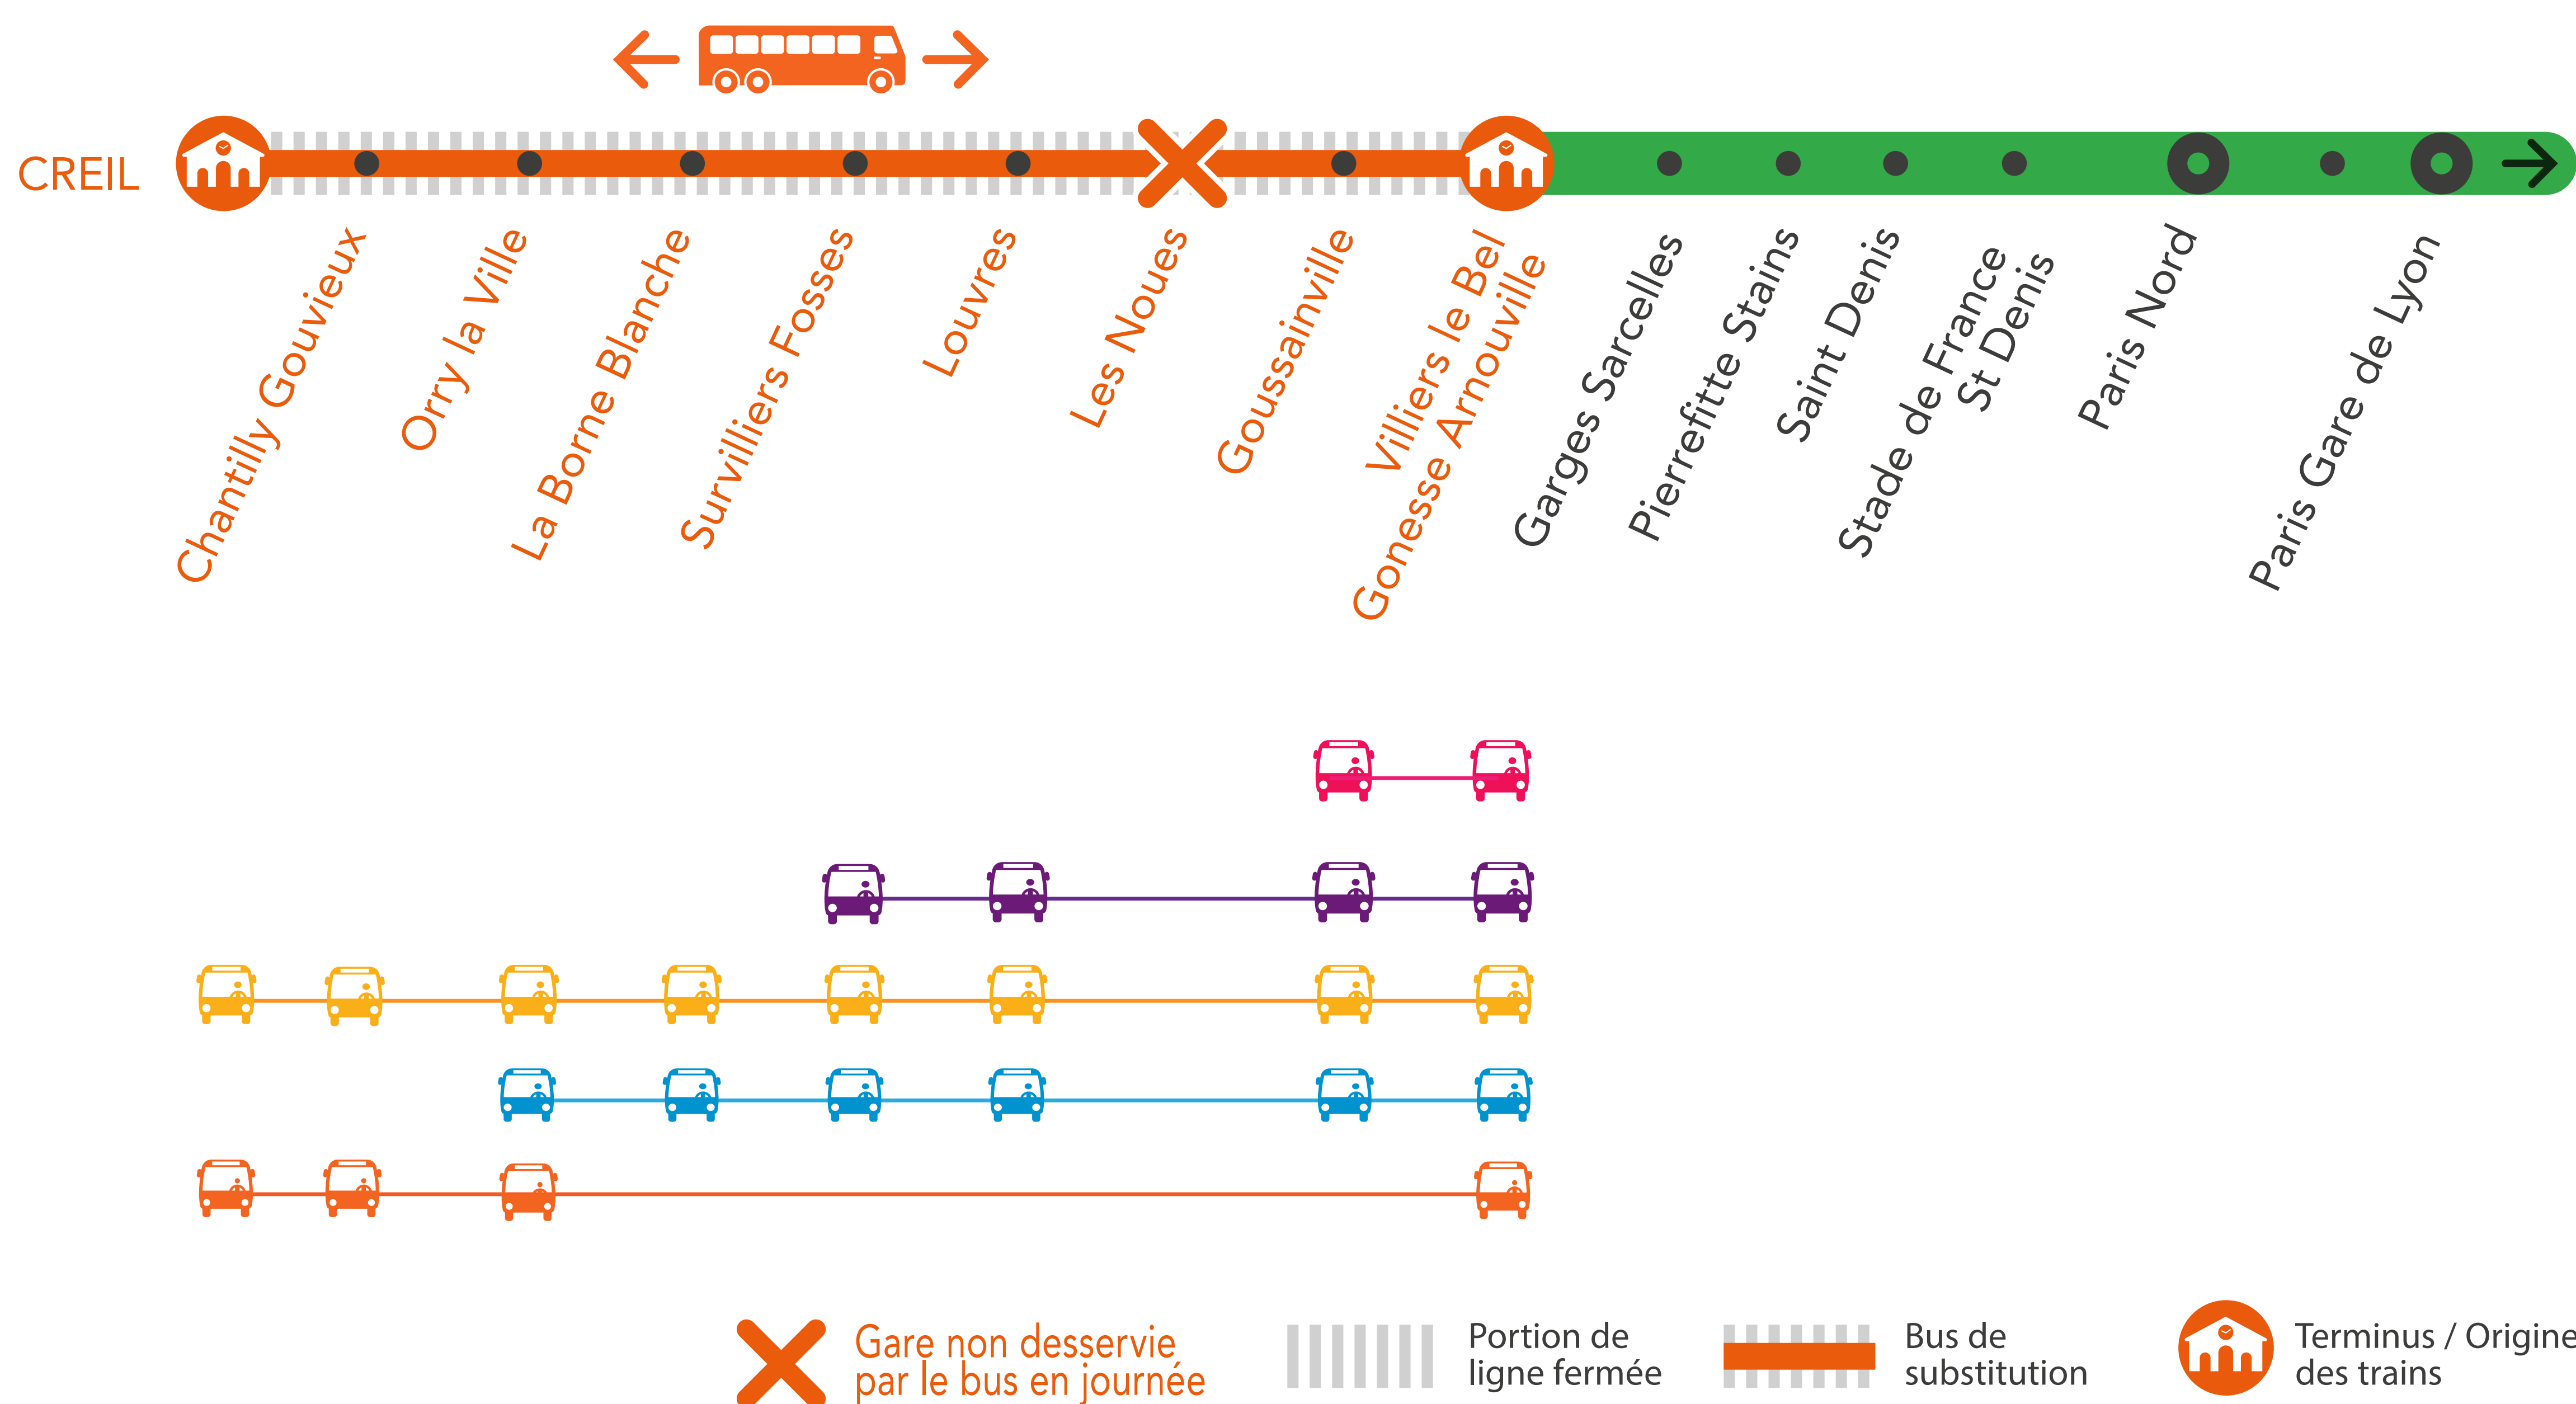

INFO TRAVAUX

WEEK
END

AUCUN TRAIN TOUTE LA JOURNÉE ENTRE VILLIERS LE BEL ET CREIL SAMEDI ET DIMANCHE

MARS

27
et 28

+ D'INFORMATION

➤ appli
Île-de-France Mobilités

➤ transilien.com

➤ Assistant SNCF

➤ maligneD.transilien.com

➤ agents SNCF

BUS DE SUBSTITUTION / ALLONGEMENT DE TRAJET

+ 20 à 60 minutes entre Villiers le Bel et Creil