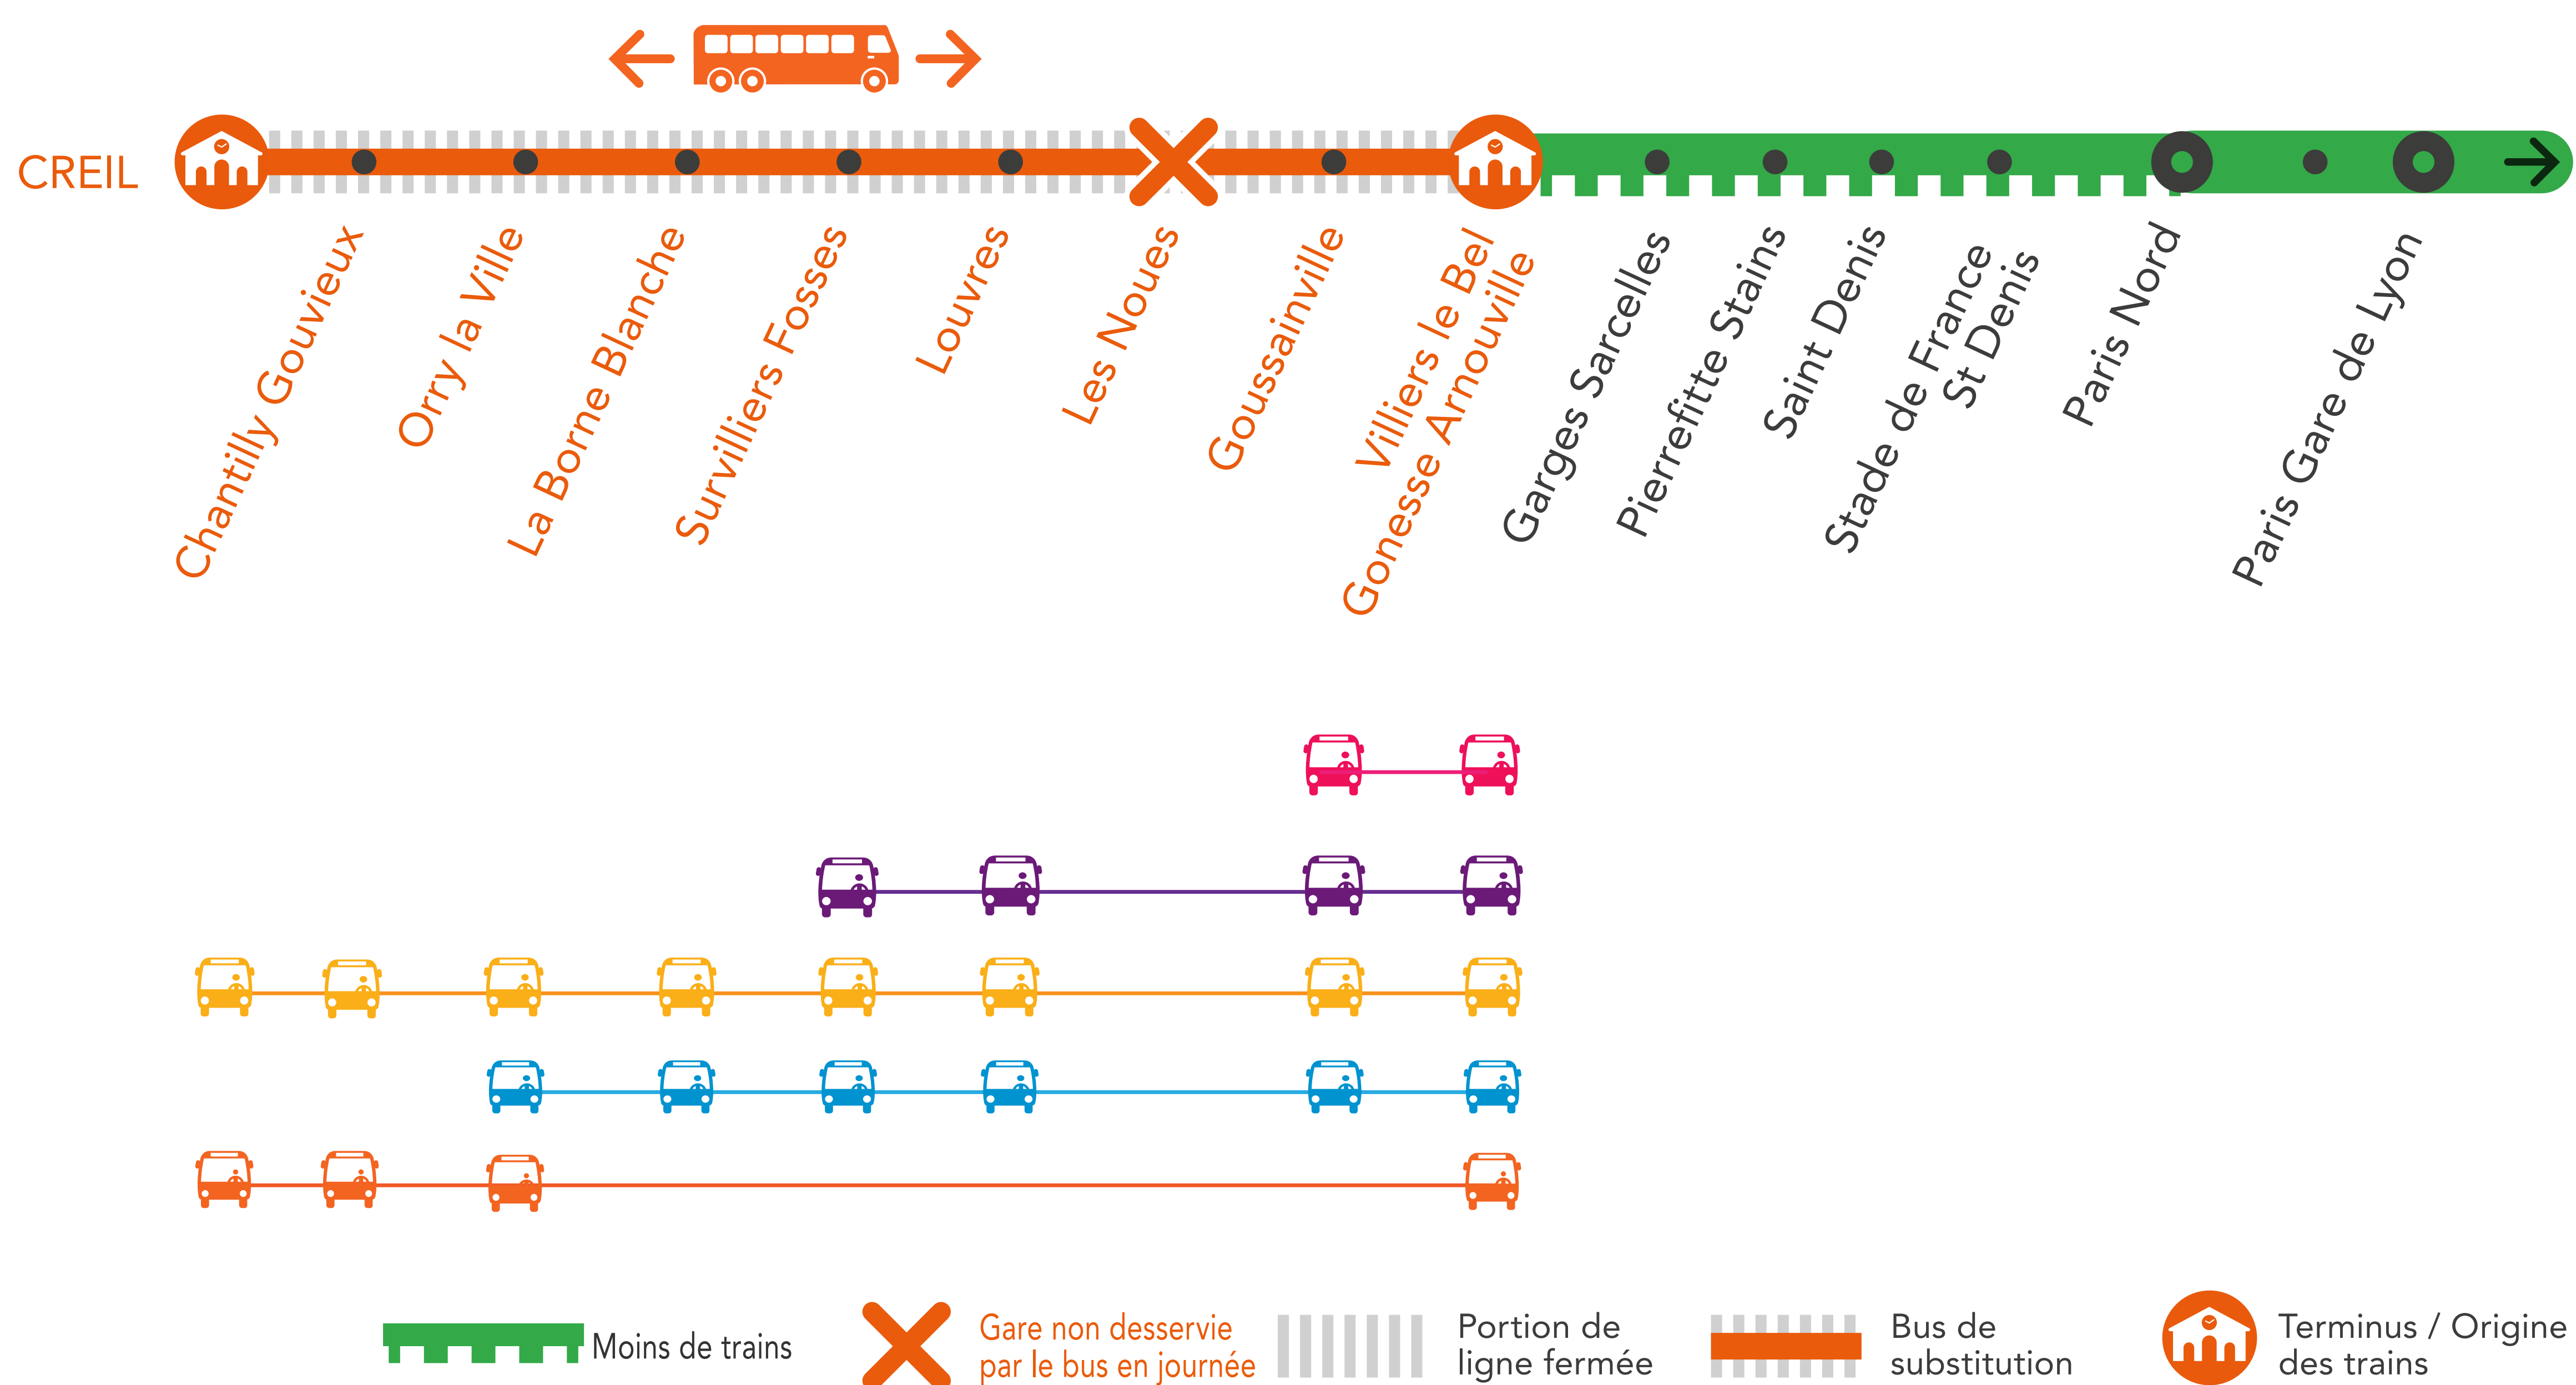

INFO TRAVAUX

AUCUN TRAIN TOUTE LA JOURNÉE ENTRE VILLIERS LE BEL ET CREIL SAMEDI ET DIMANCHE

AVRIL

10
et 11

+ D'INFORMATION

➤ appli
Île-de-France Mobilités

➤ transilien.com
➤ Assistant SNCF

➤ maligned.transilien.com
➤ agents SNCF

BUS DE SUBSTITUTION / ALLONGEMENT DE TRAJET

+ 20 à 60 minutes entre Villiers le Bel et Creil

AUCUN TRAIN ENTRE VILLIERS LE BEL ET CREIL TOUTE LA JOURNÉE

SAMEDI 10 AVRIL

Paris Creil

| | VOLA | UOLA | VOPA | FACA | VOPA | VOPA | VOPA | VOPA | VOPA | UACA | VOPA | VOPA | UACA | VOPA | VOPA | UACA |
|--------------------------|------|------|------|------|------|------|------|------|------|------|------|------|------|------|------|------|
| CHÂTELET-LES-HALLES | | | 5:18 | 5:39 | 5:48 | 6:18 | 6:48 | 7:03 | 7:18 | 7:24 | 7:33 | 7:48 | 7:54 | 8:03 | 8:18 | 8:24 |
| PARIS-NORD (BANLIEUE) | 4:50 | 5:06 | | | | | | | | | | | | | | |
| PARIS-NORD (SOUTERRAINE) | | | 5:23 | 5:43 | 5:53 | 6:23 | 6:53 | 7:08 | 7:23 | 7:28 | 7:38 | 7:53 | 7:58 | 8:08 | 8:23 | 8:28 |
| STADE-DE-FRANCE | 4:58 | 5:13 | 5:28 | 5:47 | 5:58 | 6:28 | 6:58 | 7:13 | 7:28 | 7:32 | 7:43 | 7:58 | 8:02 | 8:13 | 8:28 | 8:32 |
| ST-DENIS | 5:01 | - | 5:31 | - | 6:01 | 6:31 | 7:01 | 7:16 | 7:31 | - | 7:46 | 8:01 | - | 8:16 | 8:31 | - |
| PIERREFITTE-STAINS | 5:06 | - | 5:36 | - | 6:06 | 6:36 | 7:06 | 7:21 | 7:36 | - | 7:51 | 8:06 | - | 8:21 | 8:36 | - |
| GARGES-SARCELLES | 5:10 | - | 5:39 | - | 6:09 | 6:39 | 7:09 | 7:24 | 7:39 | - | 7:54 | 8:09 | - | 8:24 | 8:39 | - |
| VILLIERS-LE-BEL-GONESSE | 5:13 | - | 5:43 | - | 6:13 | 6:43 | 7:13 | 7:28 | 7:43 | - | 7:58 | 8:13 | - | 8:28 | 8:43 | - |