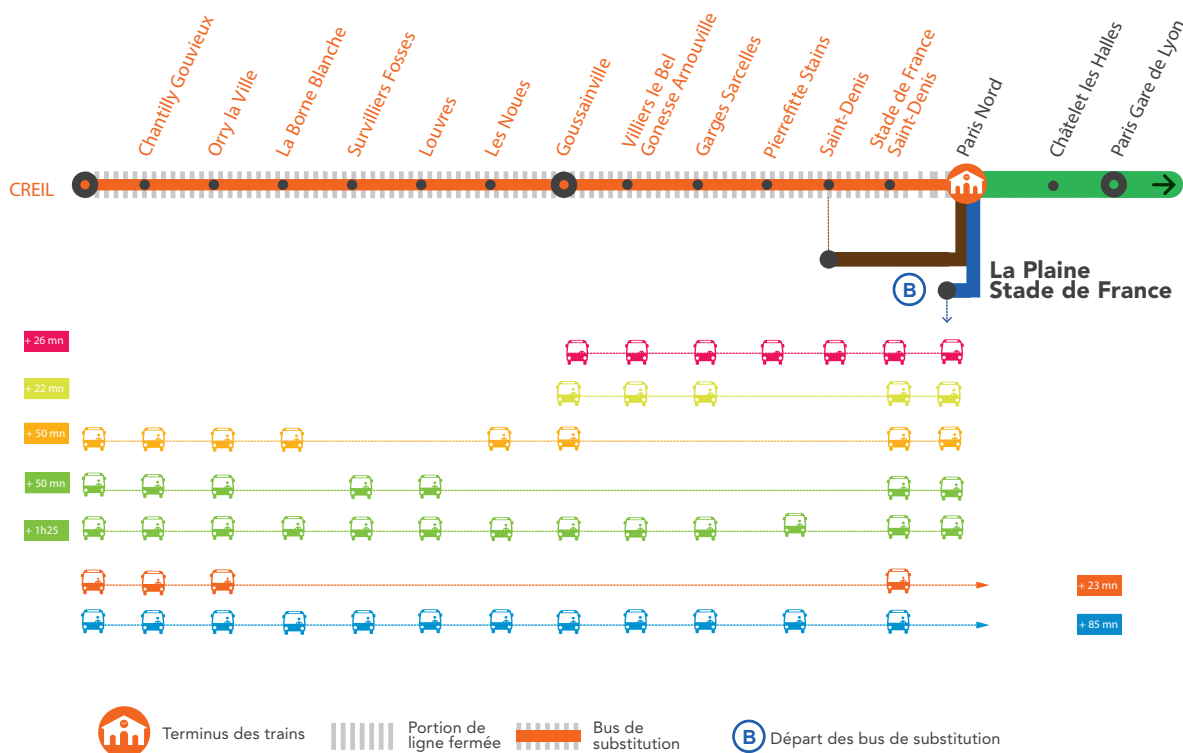

RER D FERMÉ À PARTIR DE 23H45 ENTRE PARIS GARE DE LYON ET CREIL*

LUNDI AU VENDREDI

* Départ des bus de la **Gare La Plaine Stade de France RER B** à partir de 0h20.

Du lundi 12 au vendredi 16 avril, le train de 22h23 au départ de Paris Nord sera terminus Orry la Ville.

AVRIL

12
au 16

+ D'INFORMATION

➤ appli
Île-de-France Mobilités

➤ [transilien.com](https://www.transilien.com)

➤ maligneD.transilien.com

➤ Assistant SNCF

➤ agents SNCF

RER D FERMÉ

ENTRE PARIS GARE DE LYON ET CREIL À PARTIR DE 23H45

LUNDI 12 AU VENDREDI 16 AVRIL

- Les bus de substitutions sont au départ de la gare de La Plaine Stade de France.
- Pour vous y rendre, merci d'emprunter un train de la ligne B à la Gare du nord puis descendre à La Plaine Saint Denis pour prendre les bus de substitutions.

* À La Plaine Stade-de-France, les bus se situent Avenue du Stade de France (arrêt bus 253).

* À Paris Gare de Lyon, les bus se situent le long de la voie 23 en surface.

* À Paris Gare du Nord, les bus se situent Rue de Saint Quentin (arrêt Noctilien n°43).