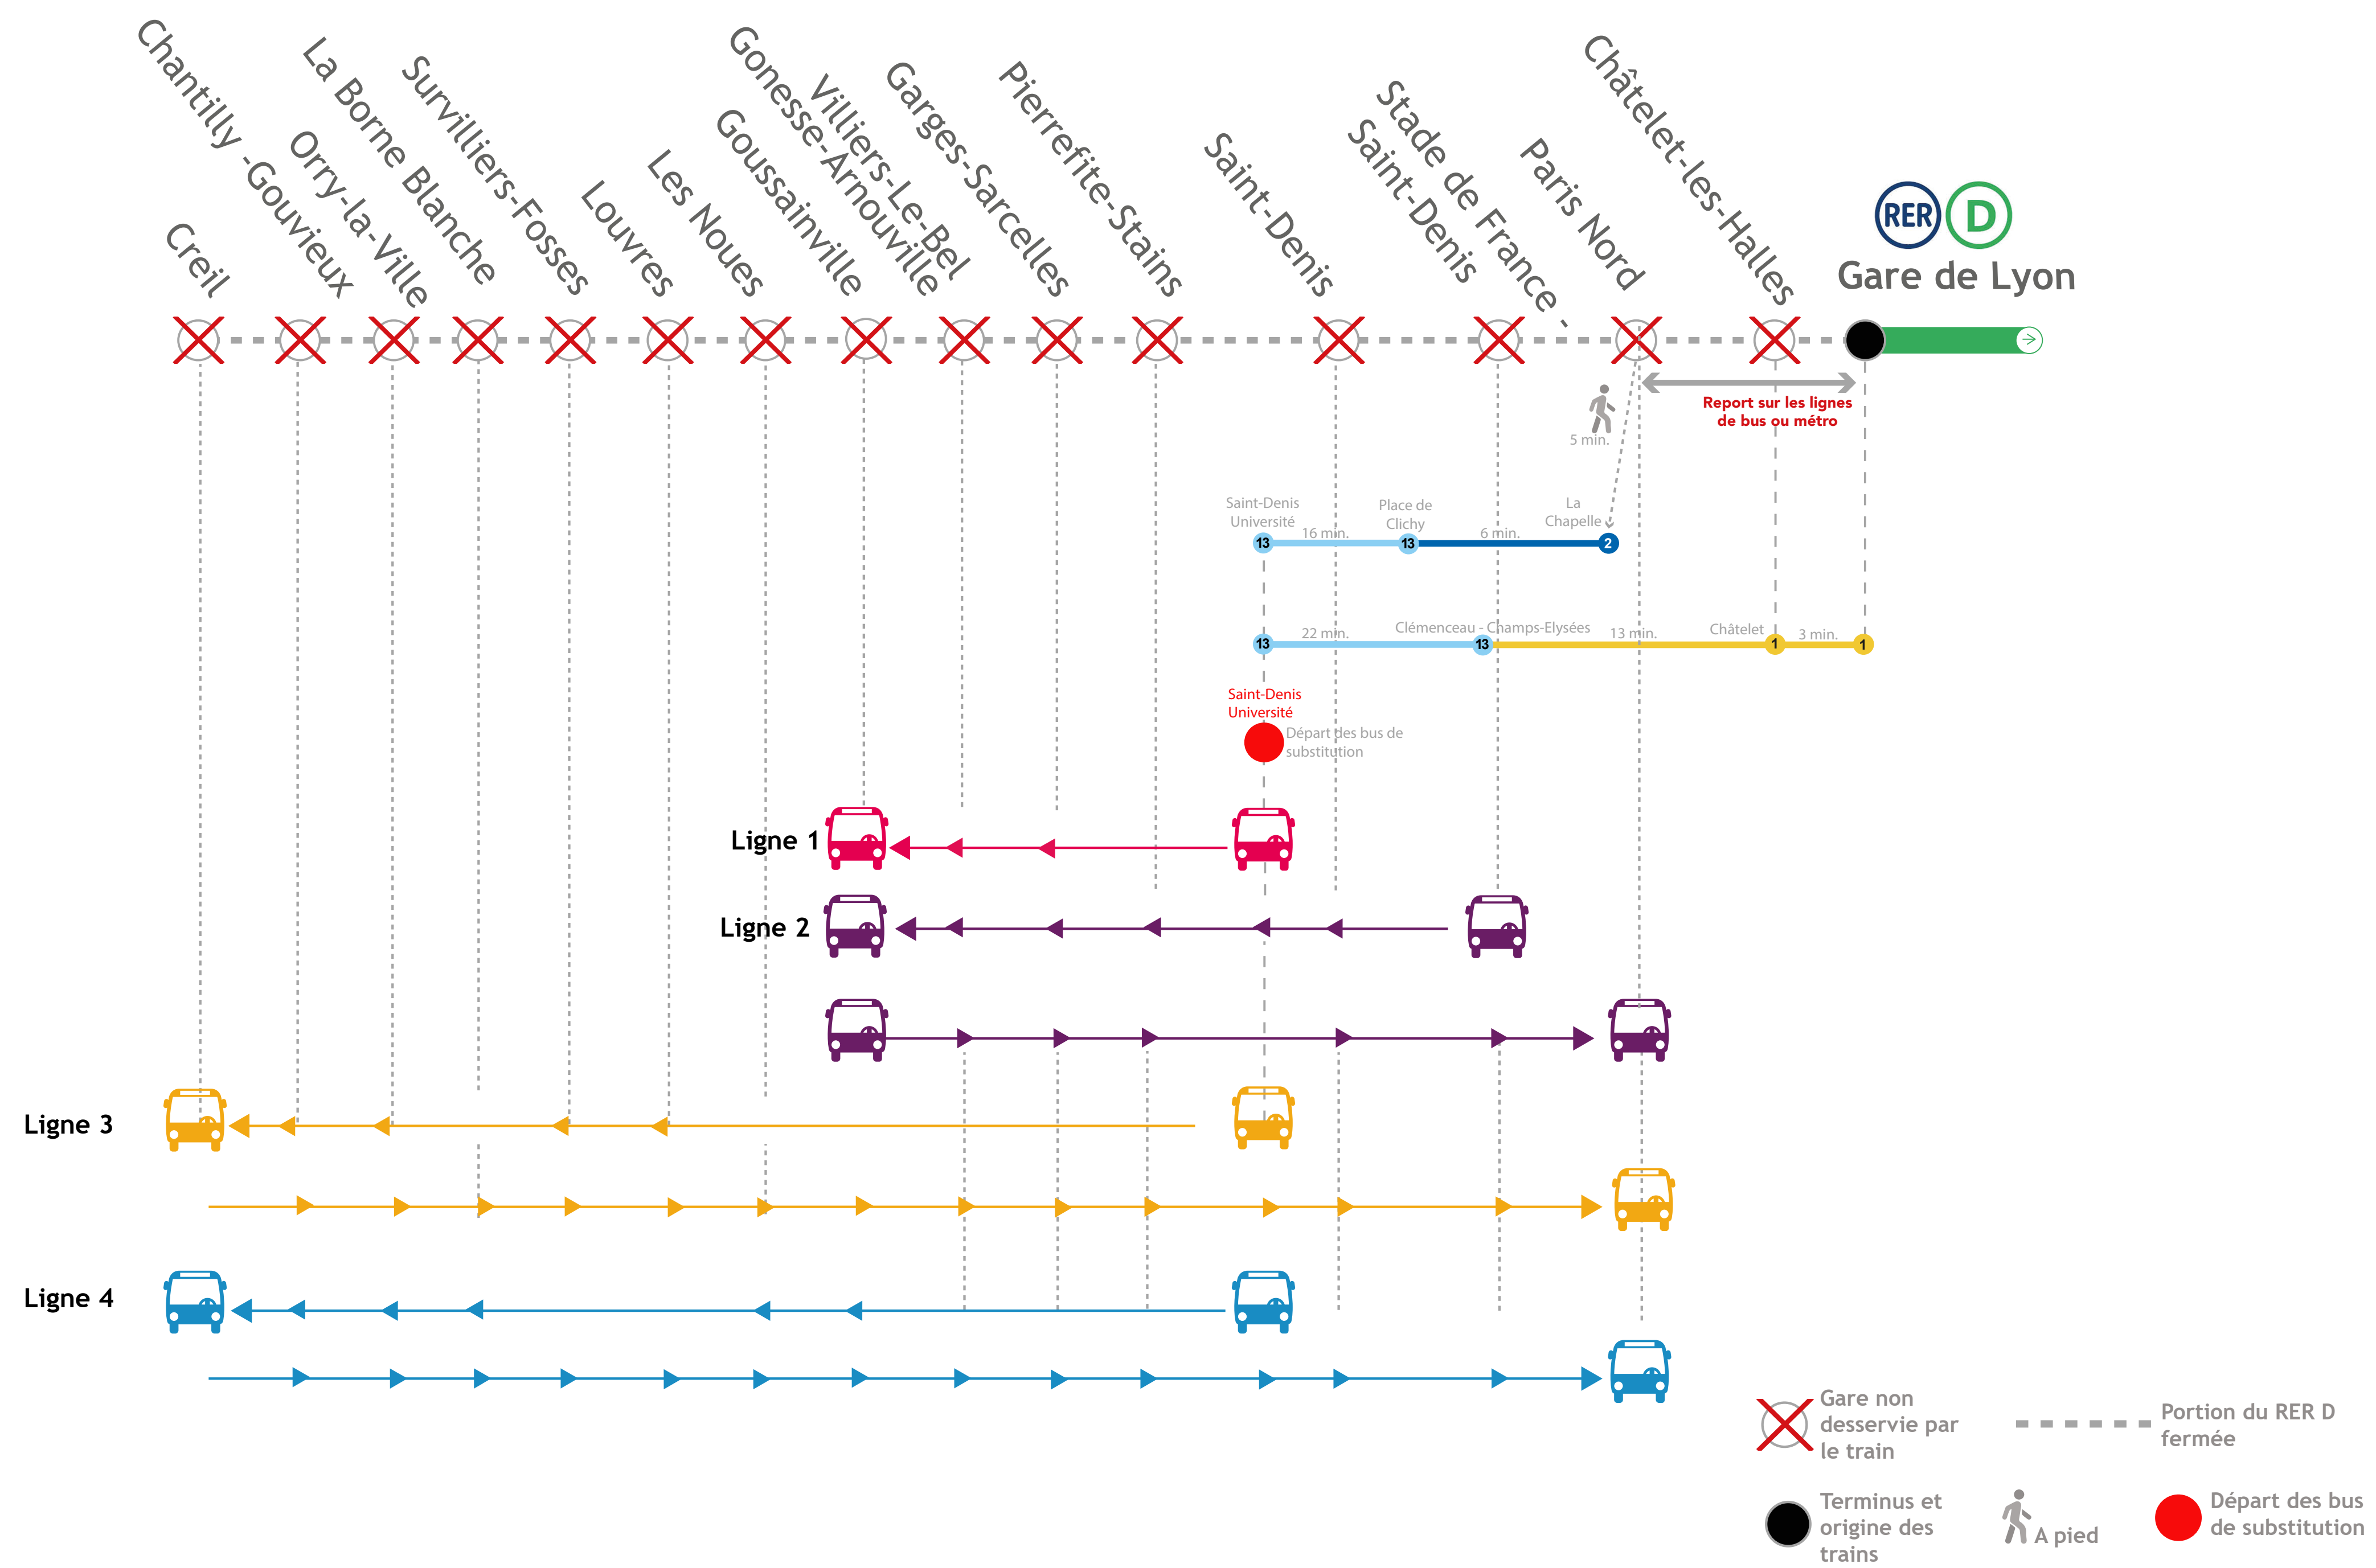

LES GRANDS TRAVAUX DE NUIT 2021

POUR LA SEMAINE DU LUNDI 19 AU VENDREDI 23 AVRIL

AUCUN TRAIN DE CIRCULERA EN FIN DE SOIRÉE *

* Départ des bus de Saint Denis Université (**Métro Ligne 13**) à partir de 23h50.

Schéma de perturbation ligne

BUS DE SUBSTITUTION / ALLONGEMENT DE TRAJET*

Saint Denis Université → Goussainville **+ 25 MIN**

Saint Denis Université → Creil **+ 1H20**

* Prévoir 30 minutes supplémentaires entre Paris Nord et Saint Denis Université (métro ligne 2 + métro ligne 13)

pour

RER D FERMÉ

ENTRE PARIS GARE DE LYON ET CREIL

À PARTIR DE 23H30

LUNDI 19 AU VENDREDI 23 AVRIL

- Les bus de substitutions sont au départ de Saint Denis Université (Métro Ligne 13)
- Pour vous y rendre depuis Paris Nord, emprunter le métro Ligne 2 (La Chapelle) jusqu'à Place de Clichy puis le métro Ligne 13 jusqu'à Saint Denis Université.

Paris Gare de Lyon ↗ Creil

	SOPA	FOPA												
PARIS-GARE-DE-LYON Banlieue	21:43	22:43												
CHÂTELET-LES-HALLES	21:48	22:48												
PARIS-NORD Banlieue														
PARIS-NORD Souterraine	21:53	22:53												
STADE-DE-FRANCE	21:58	22:58	23:18	23:33	23:48					00:03	00:18			
ST-DENIS	22:01	23:01	23:25	23:40	23:55					00:10	00:25			
ST DENIS UNIVERSITE (ligne 13)			23:35	23:50	00:05	23:50	23:50	23:55	23:55	00:20	00:35	00:20	00:20	00:25
PIERREFITTE-STAINS	22:06	23:06		23:57		23:57				00:27		00:27		
GARGES-SARCELLES	22:09	23:09		00:07		00:07	00:06			00:37		00:37	00:36	
VILLIERS-LE-BEL-GONESSE	22:14	23:14		00:19		00:19	00:18			00:49		00:49	00:48	
GOUSSAINVILLE	22:19	23:19		00:34		00:34	00:33	00:23		01:04		01:04	01:03	00:53
LES NOUES	22:21							00:29						00:59
LOUVRES	22:24								00:35					
SURVILLIERS-FOSSES	22:30								00:45					
LA BORNE BLANCHE	22:33							01:02						01:32
ORRY-LA-VILLE-COYE	22:37							01:07	01:00					01:37
CHANTILLY-GOUVIEUX	22:43							01:24	01:17					01:54
CREIL	22:50							01:46	01:39					02:16