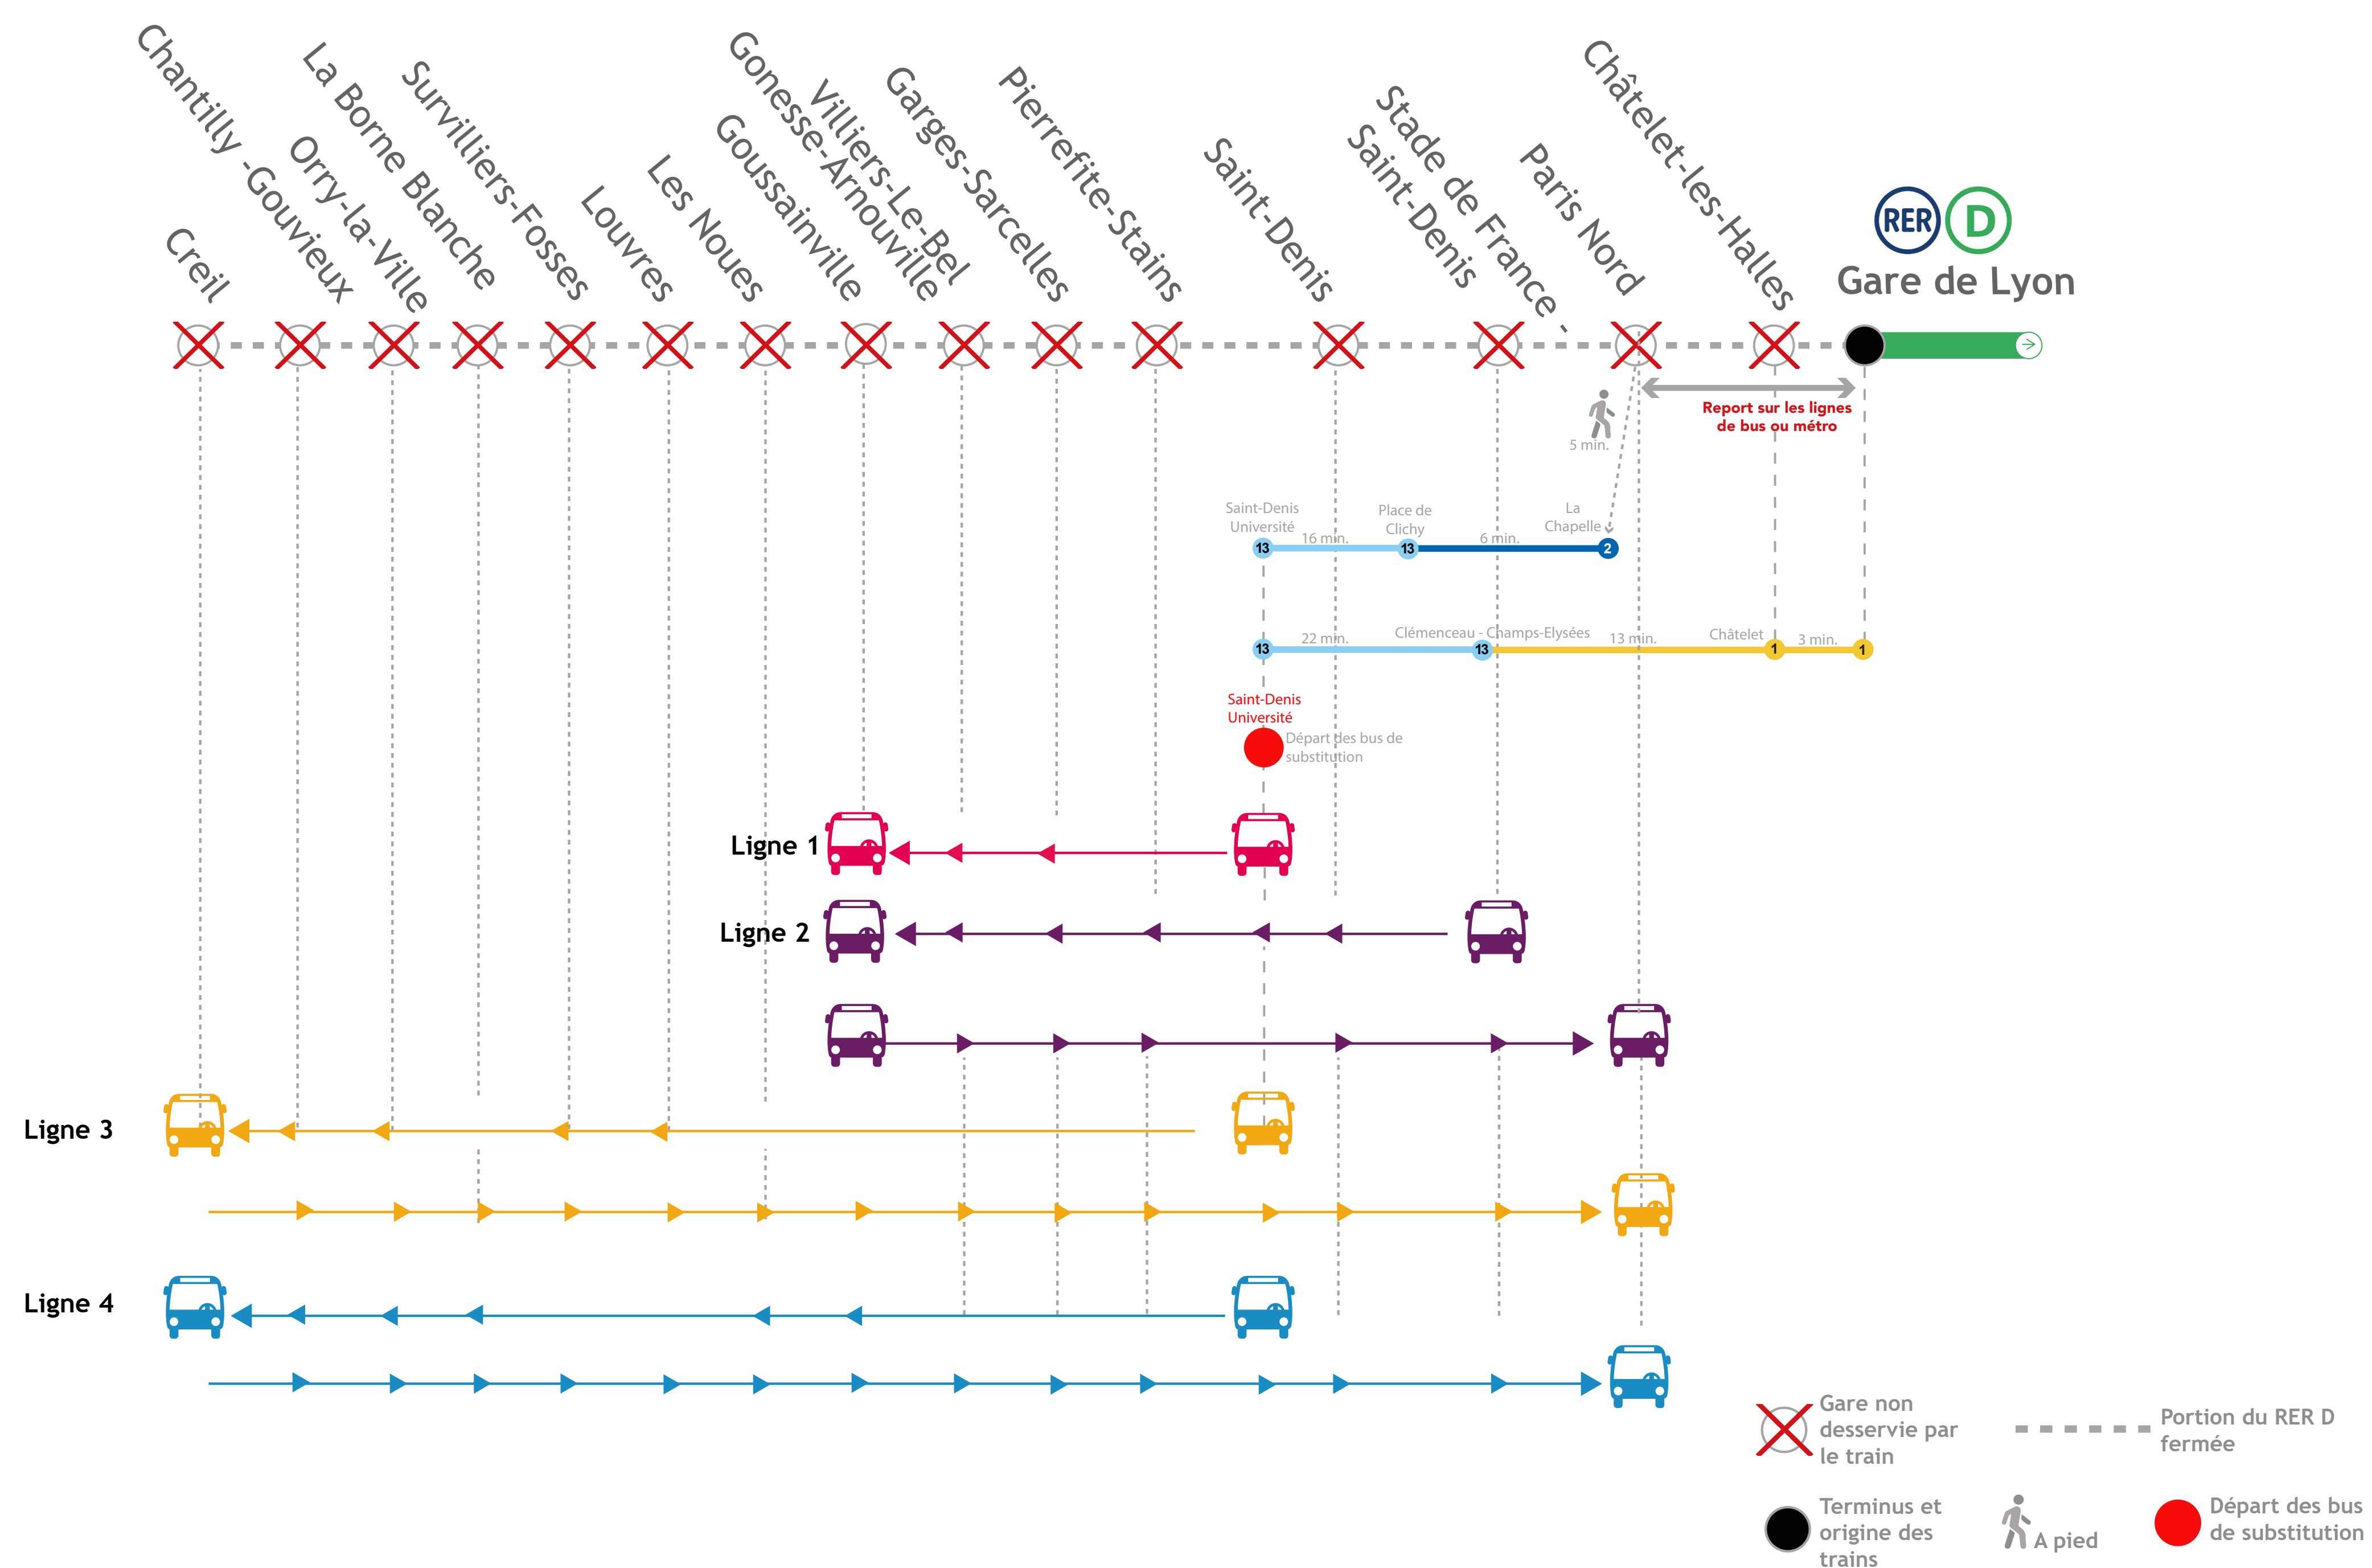

LES GRANDS TRAVAUX DE NUIT 2021

**POUR LA SEMAINE DU
LUNDI 26 AU VENDREDI 30 AVRIL**

**AUCUN TRAIN DE CIRCULERA EN
FIN DE SOIRÉE ***

* Départ des bus de Saint Denis Université (**Métro Ligne 13**) à partir de 23h50.

Schéma de perturbation ligne **RER D**

BUS DE SUBSTITUTION / ALLONGEMENT DE TRAJET*

Saint Denis Université → Goussainville + 25 MIN

Saint Denis Université → Creil + 1H20

* Prévoir 30 minutes supplémentaires entre Paris Nord et Saint Denis Université (métro ligne 2 + métro ligne 13)

Retrouvez vos horaires et vos itinéraires alternatifs

➔ appli Île-de-France Mobilités ➔ transilien.com ➔ Assistant SNCF

➔ maligned.transilien.com ➔ agents en gare

Ces informations sont susceptibles d'évoluer pour tenir compte du contexte sanitaire actuel.
Nous vous conseillons de vérifier systématiquement vos trajets la veille à 17h lorsque vous êtes amenés à vous déplacer.

RER D FERMÉ

ENTRE PARIS GARE DE LYON ET CREIL

À PARTIR DE 23H30

LUNDI 26 AU VENDREDI 30 AVRIL

- Les bus de substitutions sont au départ de Saint Denis Université (Métro Ligne 13)
- Pour vous y rendre depuis Paris Nord, emprunter le métro Ligne 2 (La Chapelle) jusqu'à Place de Clichy puis le métro Ligne 13 jusqu'à Saint Denis Université.