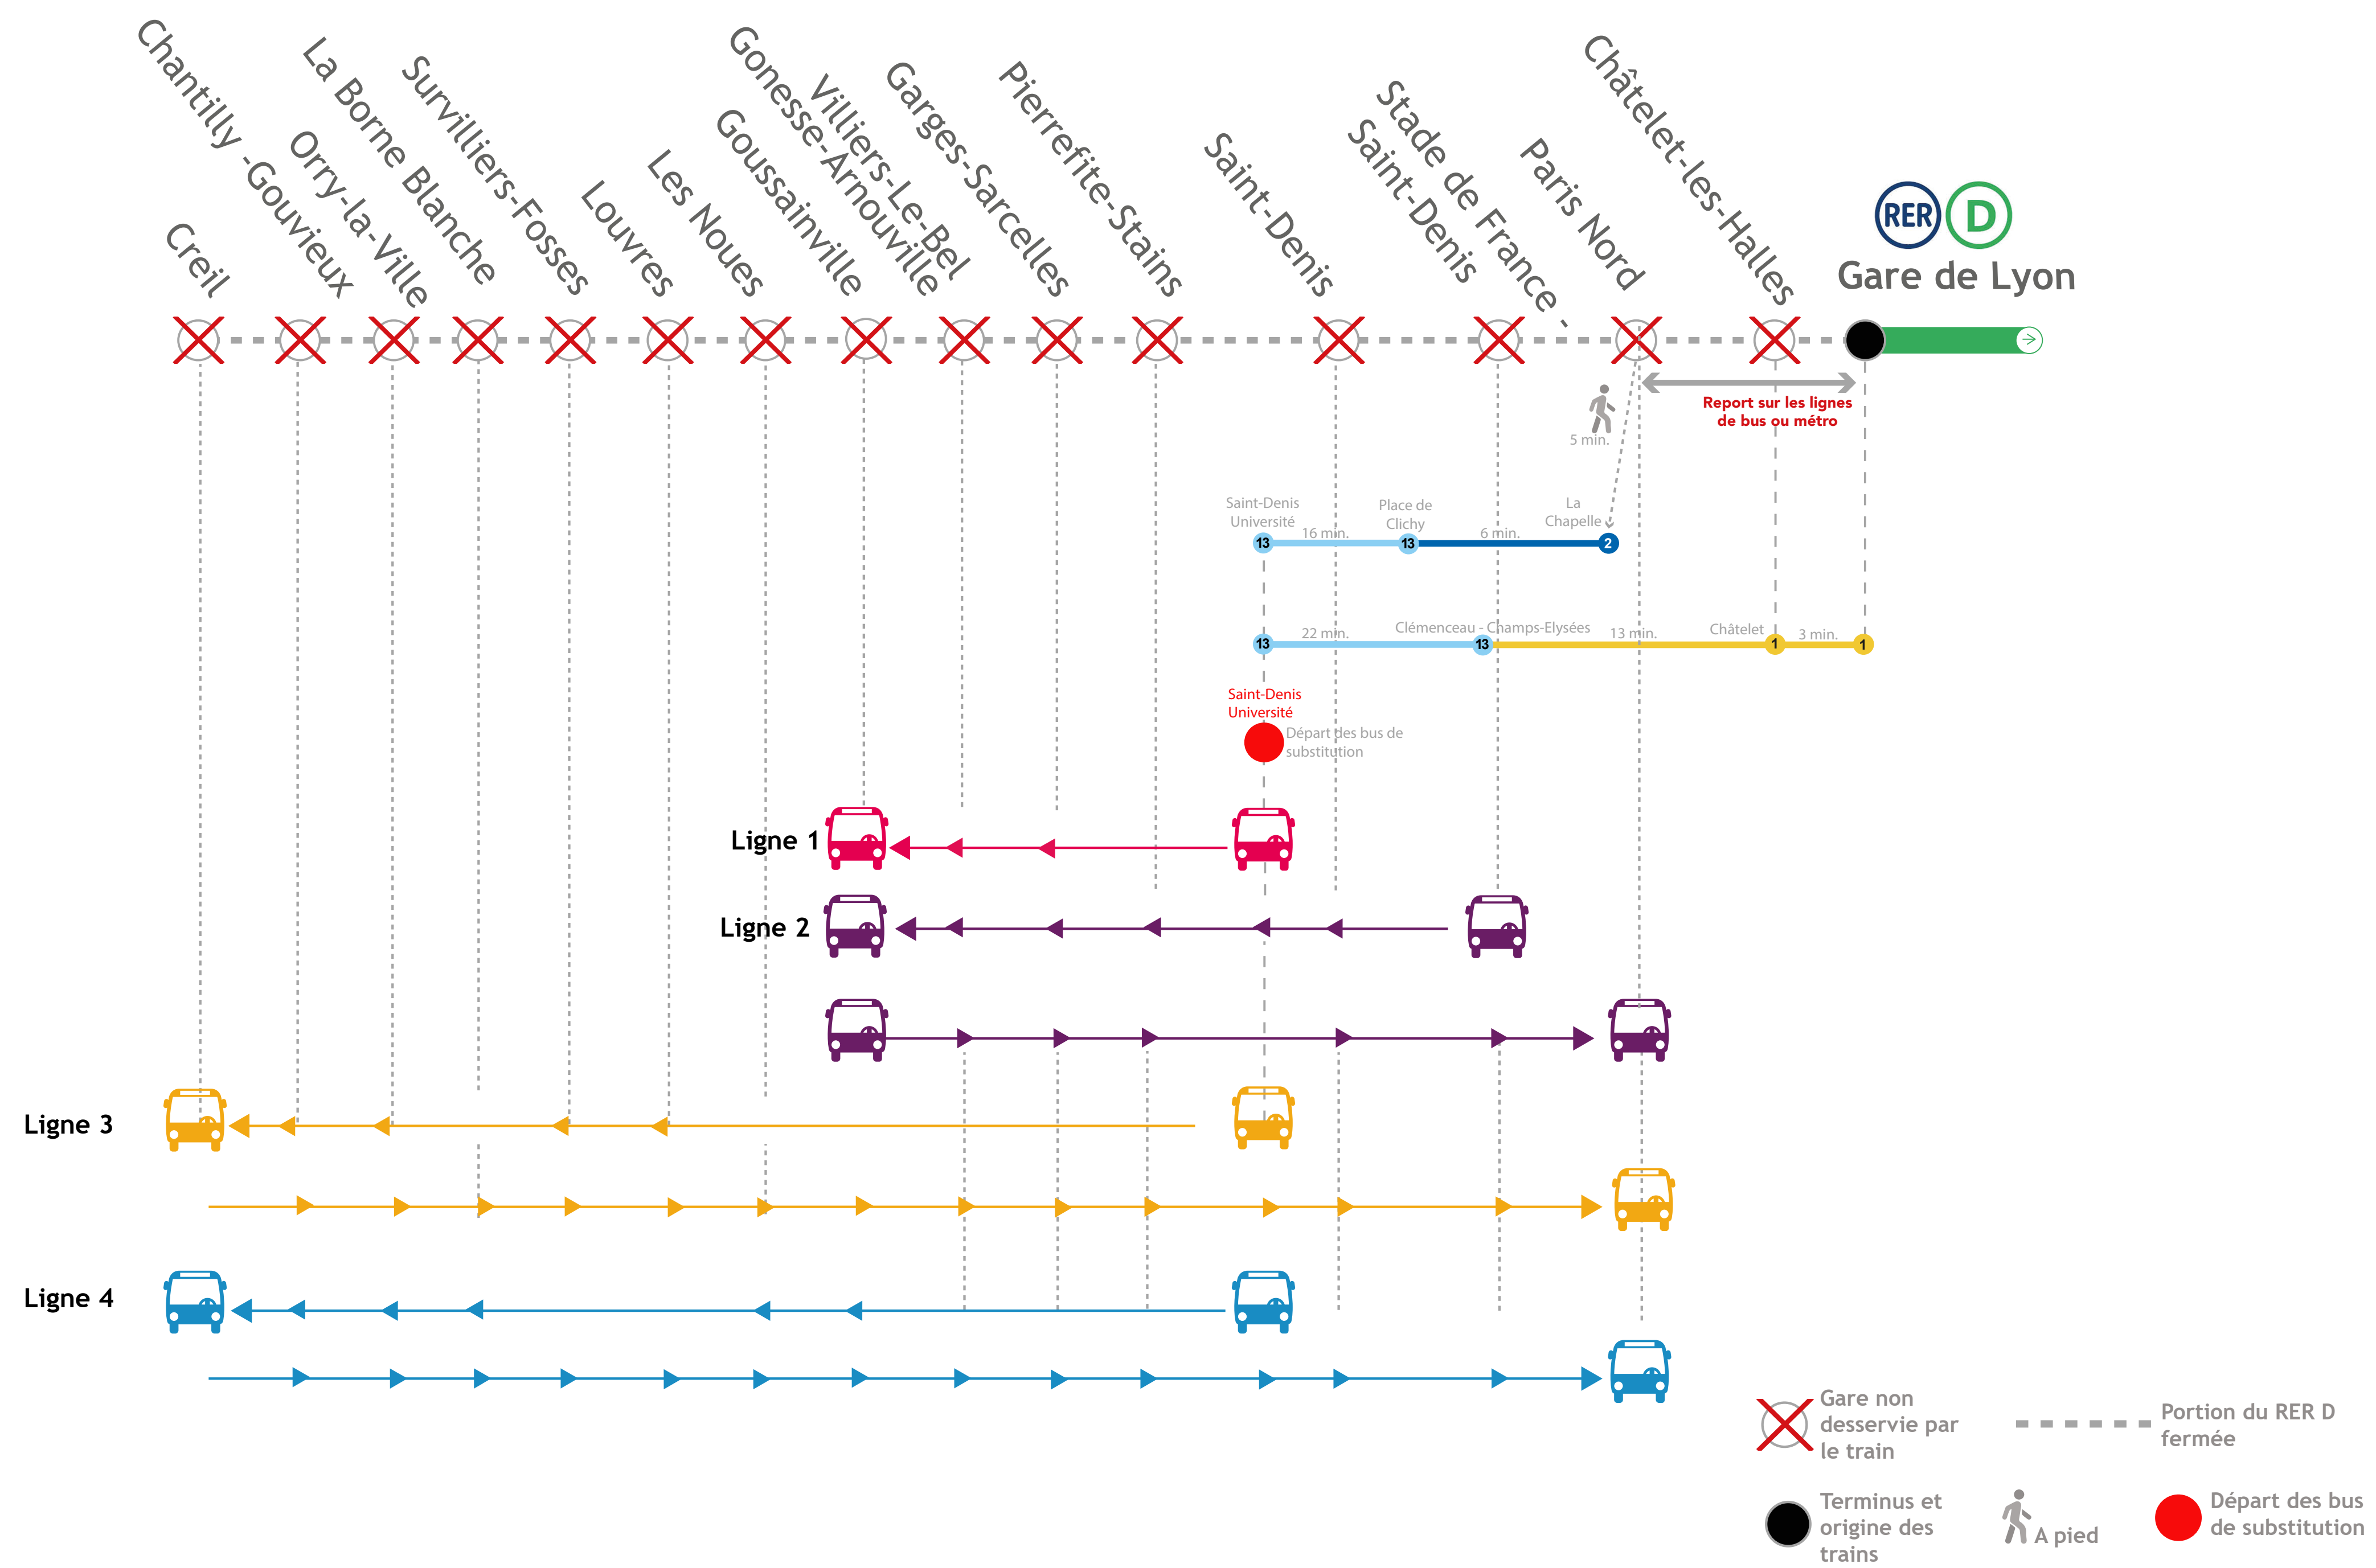

LES GRANDS TRAVAUX DE NUIT 2021

POUR LA SEMAINE DU LUNDI 3 AU VENDREDI 7 MAI

AUCUN TRAIN DE CIRCULERA EN FIN DE SOIRÉE *

* Départ des bus de Saint Denis Université (**Métro Ligne 13**) à partir de 23h50.

Schéma de perturbation ligne **RER D**

BUS DE SUBSTITUTION / ALLONGEMENT DE TRAJET*

Saint Denis Université → Goussainville **+ 25 MIN**

Saint Denis Université → Creil **+ 1H20**

* Prévoir 30 minutes supplémentaires entre Paris Nord et Saint Denis Université (métro ligne 2 + métro ligne 13)

pour

RER D FERMÉ

ENTRE PARIS GARE DE LYON ET CREIL

À PARTIR DE 23H30

LUNDI 3 AU VENDREDI 7 MAI

- Les bus de substitutions sont au départ de Saint Denis Université (Métro Ligne 13)
- Pour vous y rendre depuis Paris Nord, emprunter le métro Ligne 2 (La Chapelle) jusqu'à Place de Clichy puis le métro Ligne 13 jusqu'à Saint Denis Université.