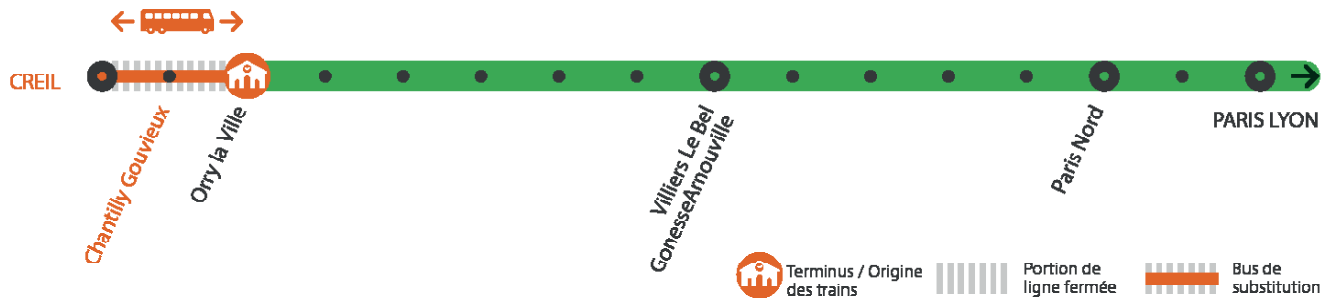

INFO TRAVAUX

WEEK
END

AUCUN TRAIN ENTRE CREIL ET ORRY LA VILLE À PARTIR DE 23H30

SAMEDI ET DIMANCHE

MAI

8
et 9

+ D'INFORMATION

➤ appli
Île-de-France Mobilités

➤ transilien.com
➤ Assistant SNCF

➤ maligned.transilien.com
➤ agents SNCF

BUS DE SUBSTITUTION / ALLONGEMENT DE TRAJET

Orry la Ville		→ Creil	+25 MIN
Creil		→ Paris Nord	+60 MIN

DERNIERS TRAINS :

- Au départ de Paris NORD et à destination de **Creil** : Le train SOPA de 22h23
- Au départ de **Creil** et à destination de Paris NORD : Le train ROPO de 22h39

AUCUN TRAIN ENTRE ORRY LA VILLE ET CREIL TOUTE LA JOURNÉE SAMEDI 8 ET DIMANCHE 9 MAI

Orry la Ville > Creil

Samedi 8 et dimanche 9 mai, aucun train ne circule entre Orry a Ville et Creil à partir de 23h30.
Des bus de substitution sont mis en place.

AUCUN TRAIN ENTRE ORRY LA VILLE ET CREIL TOUTE LA JOURNÉE SAMEDI 8 ET DIMANCHE 9 MAI

Creil > Orry la Ville

Samedi 8 et dimanche 9 mai, aucun train ne circule entre Orry a Ville et Creil à partir de 23h30.
Des bus de substitution sont mis en place.