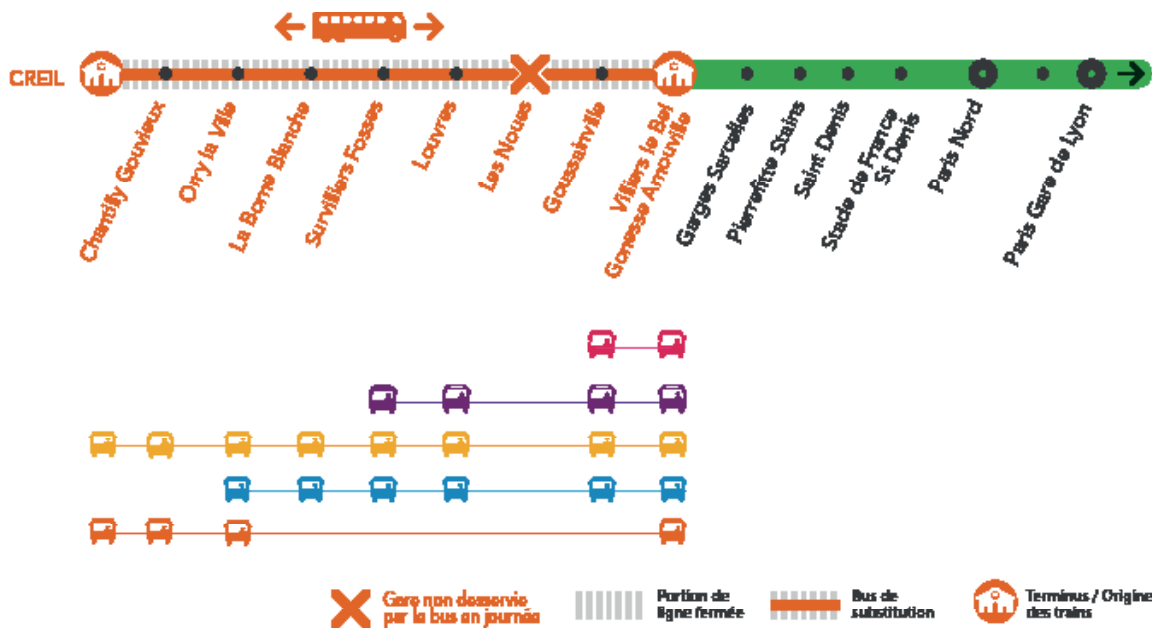

INFO TRAVAUX

WEEK
END

AUCUN TRAIN TOUTE LA JOURNÉE ENTRE VILLIERS LE BEL ET CREIL SAMEDI ET DIMANCHE

MAI

1^{er}
et 2

+ D'INFORMATION

- appli Île-de-France Mobilités
- transilien.com
- maligned.transilien.com
- Assistant SNCF
- agents SNCF

BUS DE SUBSTITUTION / ALLONGEMENT DE TRAJET

+ 20 à 60 minutes entre Villiers le Bel et Creil

AUCUN TRAIN ENTRE VILLIERS LE BEL ET CREIL TOUTE LA JOURNÉE

SAMEDI 1ER MAI

Paris Creil

	SOLA	SOPA	FACA	LOPA	LOPA	FACA	LOPA	LOPA	LOPA	FACA	LOPA	LOPA	FACA	LOPA	LOPA	FACA
CHÂTELET-LES-HALLES		5:18	5:39	5:48	6:18	6:39	6:48	7:03	7:33	7:39	8:03	8:33	8:39	9:03	9:33	9:39
PARIS-NORD (BANLIEUE)	4:50															
PARIS-NORD (SOUTERRAINE)		5:23	5:43	5:53	6:23	6:43	6:53	7:08	7:38	7:43	8:08	8:38	8:43	9:08	9:38	9:43
STADE-DE-FRANCE	4:58	5:28	5:47	5:58	6:28	6:47	6:58	7:13	7:43	7:47	8:13	8:43	8:47	9:13	9:43	9:47
ST-DENIS	5:01	5:31	-	6:01	6:31	-	7:01	7:16	7:46	-	8:16	8:46	-	9:16	9:46	-
PIERREFITTE-STAINS	5:06	5:36	-	6:06	6:36	-	7:06	7:21	7:51	-	8:21	8:51	-	9:21	9:51	-
GARGES-SARCELLES	5:10	5:39	-	6:09	6:39	-	7:09	7:24	7:54	-	8:24	8:54	-	9:24	9:54	-
VILLIERS-LE-BEL-GONESSE	5:13	5:43	-	6:13	6:43	-	7:13	7:28	7:58	-	8:28	8:58	-	9:28	9:58	-

	LOPA	SOPA	FACA	LOPA	VOPA	SOPA	VOPA	FACA	LOPA	VOPA	FACA	SOPA	VOPA	FACA	LOPA	VOPA
CHÂTELET-LES-HALLES	10:03	10:33	10:39	11:03	11:18	11:33	11:48	11:54	12:03	12:18	12:24	12:33	12:48	12:54	13:03	13:18
PARIS-NORD (SOUTERRAINE)	10:08	10:38	10:43	11:08	11:23	11:38	11:53	11:58	12:08	12:23	12:28	12:38	12:53	12:58	13:08	13:23
STADE-DE-FRANCE	10:13	10:43	10:47	11:13	11:28	11:43	11:58	12:02	12:13	12:28	12:32	12:43	12:58	13:02	13:13	13:28
ST-DENIS	10:16	10:46	-	11:16	11:31	11:46	12:01	-	12:16	12:31	-	12:46	13:01	-	13:16	13:31
PIERREFITTE-STAINS	10:21	10:51	-	11:21	11:36	11:51	12:06	-	12:21	12:36	-	12:51	13:06	-	13:21	13:36
GARGES-SARCELLES	10:24	10:54	-	11:24	11:39	11:54	12:09	-	12:24	12:39	-	12:54	13:09	-	13:24	13:39
VILLIERS-LE-BEL-GONESSE	10:28	10:58	-	11:28	11:43	11:58	12:13	-	12:28	12:43	-	12:58	13:13	-	13:28	13:43