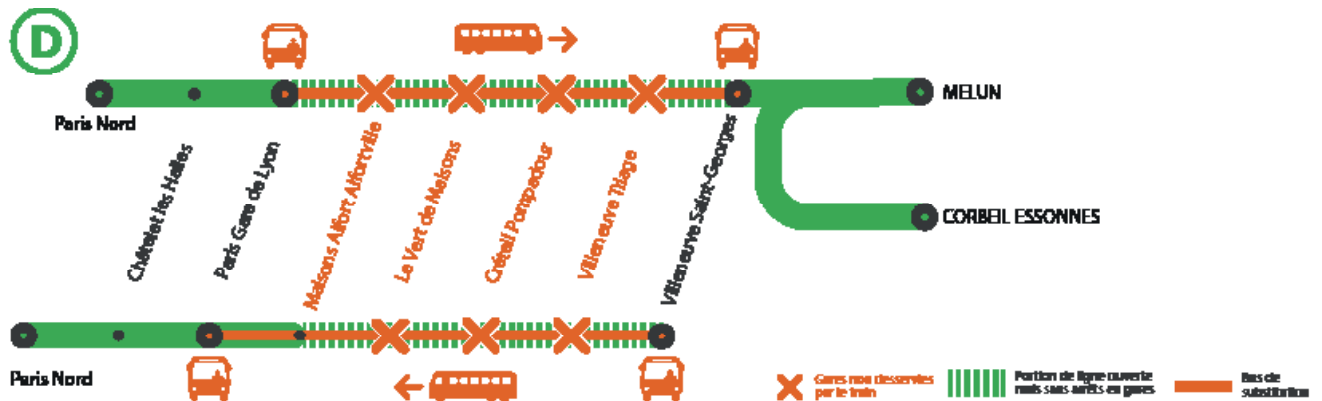

INFO TRAVAUX

GARES NON DESSERVIES ENTRE PARIS GARE DE LYON ET VILLENEUVE-ST-GEORGES À PARTIR DE 22H45

AVRIL

12
au 16

+ D'INFORMATION

➔ appli
Île-de-France Mobilités

➔ transilien.com

➔ Assistant SNCF

➔ maligneD.transilien.com

➔ agents SNCF

BUS DE SUBSTITUTION / ALLONGEMENT DE TRAJET

Paris
Gare de Lyon

Villeneuve
Saint-Georges

+40 MIN

Transilien 

pour

Île de France 
mobilités

GARES NON DESSERVIES DE PARIS GARE DE LYON À VILLENEUVE ST GEORGES À PARTIR DE 22H45

LUNDI 12 AU VENDREDI 16 AVRIL

Paris Gare de Lyon ➔ Villeneuve Saint-Georges

À partir de 22h51 à Paris Lyon jusqu'à la fin de service, les trains ne desservent pas les gares de Maisons-Alfort, Le Vert de Maisons, Créteil Pompadour et Villeneuve Triage.

- **Dernier train** au départ de Paris Lyon pour Maisons Alfort, Le Vert de Maisons, Créteil Pompadour et Villeneuve Triage : **22h16**.
- **Dernier train** au départ de Paris Lyon pour Villeneuve St Georges : **1h00**.