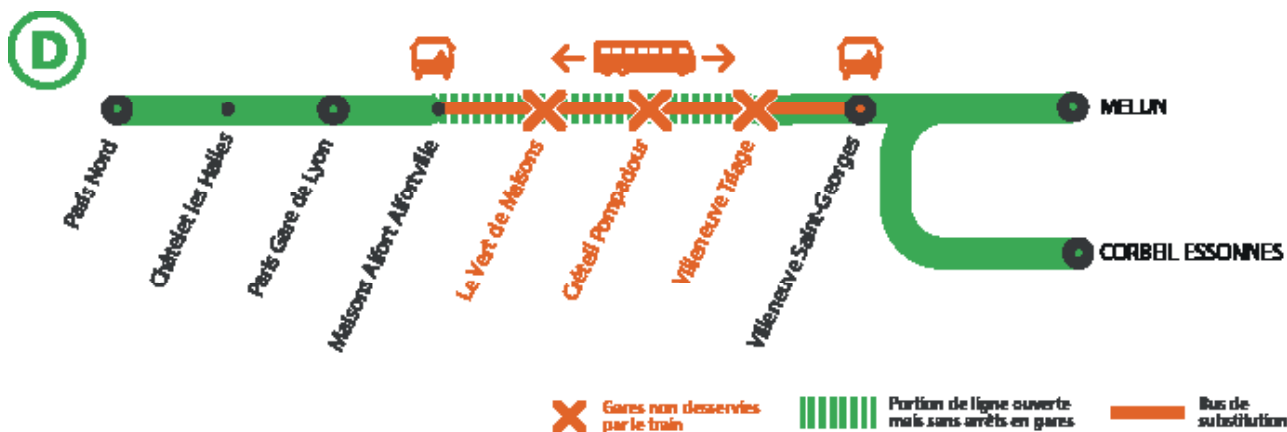

**INFO TRAVAUX**

GARES NON DESSERVIES ENTRE PARIS GARE DE LYON ET VILLENEUVE-ST-GEORGES À PARTIR DE 22H40 LUNDI AU VENDREDI

AVRIL**19
au 23****+ D'INFORMATION**

➔ appli
Île-de-France Mobilités

➔ transilien.com

➔ Assistant SNCF

➔ maligneD.transilien.com

➔ agents SNCF

**BUS DE SUBSTITUTION / ALLONGEMENT DE TRAJET**

Maisons Alfort

Villeneuve
Saint-Georges**+30 MIN**

DERNIERS TRAINS ET PREMIERS BUS DE REMPLACEMENT

GARES de départ	DIRECTION	DERNIER TRAIN	PREMIER BUS
PARIS-GARE-DE-LYON (BANLIEUE)	VILLENEUVE ST GEORGES	01:03	-
MAISONS-ALFORT-ALFORTVILLE	VILLENEUVE ST GEORGES	01:12	23:07
	PARIS-GARE-DE-LYON	00:36	01:01
LE VERT-DE-MAISONS	VILLENEUVE ST GEORGES	22:25	23:13
	PARIS-GARE-DE-LYON	22:33	23:32*
CRÉTEIL-POMPADOUR	VILLENEUVE ST GEORGES	22:29	23:18
	PARIS-GARE-DE-LYON	22:30	23:27*
VILLENEUVE-TRIAGE	VILLENEUVE ST GEORGES	22:33	23:36
	PARIS-GARE-DE-LYON	22:27	23:09*
VILLENEUVE-ST-GEORGES	PARIS-GARE-DE-LYON	00:24	23:04*

* pour Maisons Alfort

pour

GARES NON DESSERVIES

DE PARIS GARE DE LYON À VILLENEUVE ST GEORGES

À PARTIR DE 22H40

DU LUNDI 19 AU VENDREDI 23 AVRIL

Paris Gare de Lyon ➔ Villeneuve Saint-Georges

- **À partir de 22h37 à Paris Lyon, aucun train** ne dessert les gares de **Le Vert de Maisons, Créteil Pompadour et Villeneuve Triage.**
- **Dernier train** au départ de Paris Lyon desservant toutes les gares : **22h16.**
- **Dernier train** au départ de Paris Lyon pour Villeneuve St Georges : **1h03.**