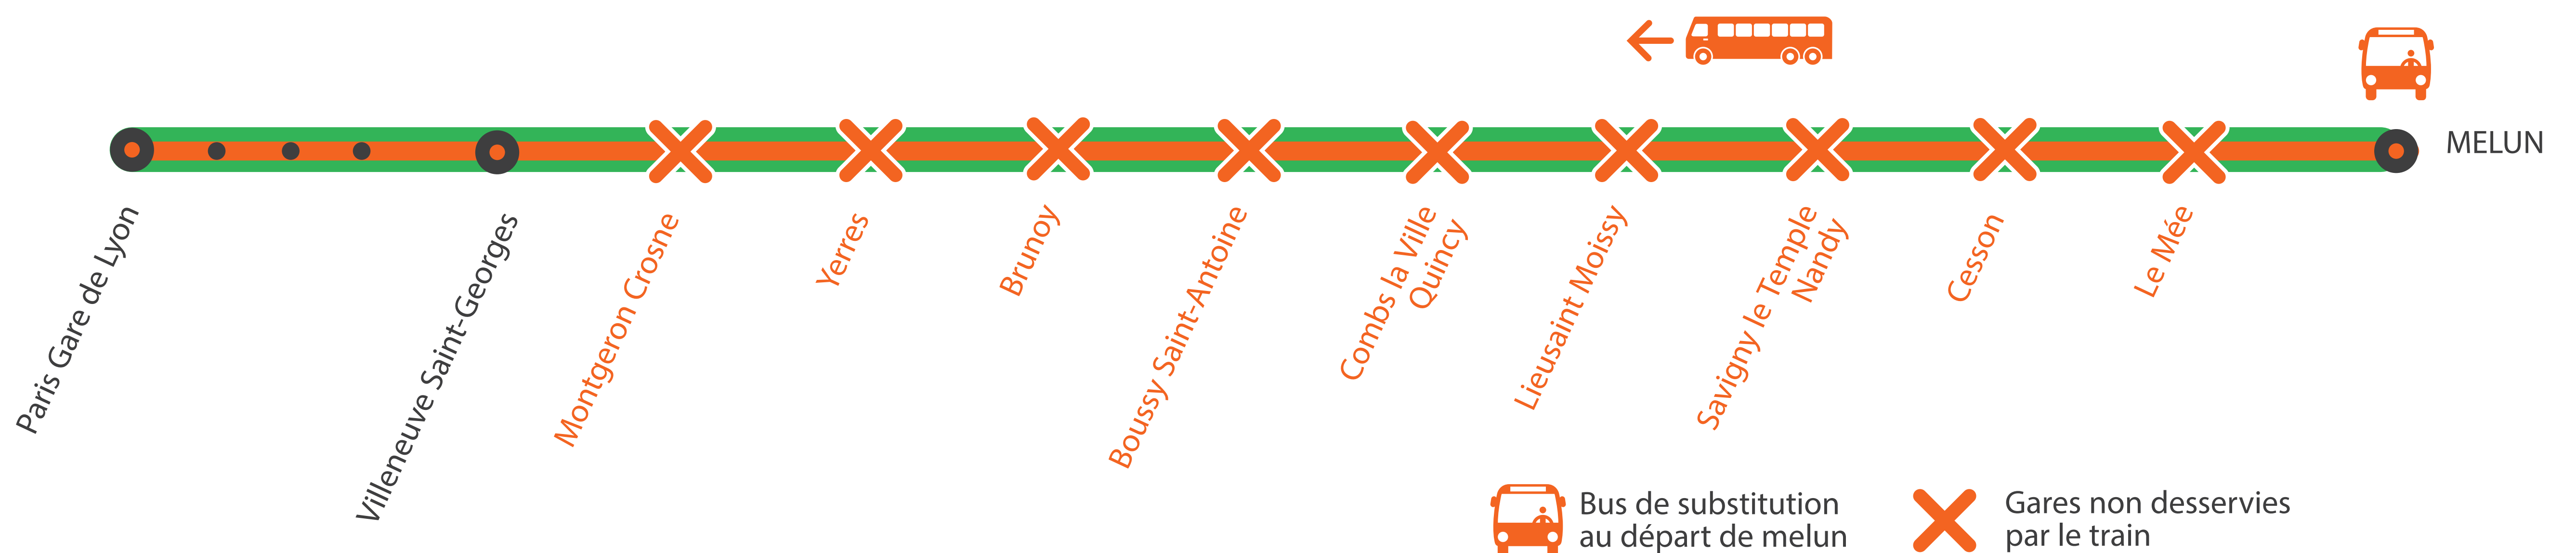

## TRAINS DIRECTS ENTRE MELUN VIA COMBS LA VILLE ET VILLENEUVE ST GEORGES À PARTIR DE 22H30 DU LUNDI AU JEUDI

AVRIL

26  
au 29

### BUS DE SUBSTITUTION / ALLONGEMENT DE TRAJET

Melun

Paris

1H à 1H40