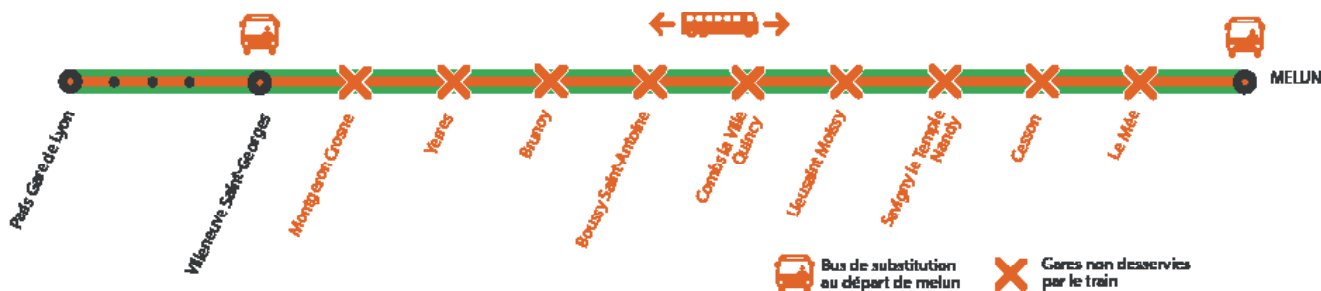

INFO TRAVAUX

TRAINS DIRECTS ENTRE MELUN VIA COMBS LA VILLE ET VILLENEUVE ST GEORGES À PARTIR DE 22H30 DU LUNDI AU JEUDI*

* Du lundi 3 au jeudi 6 mai, le train ZICO de 00h48 au départ de Paris Gare de Lyon sera sans arrêt de Villeneuve St Georges à Melun. Un bus de remplacement sera mis en place à Villeneuve St Georges.

MAI

3
au 6

+ D'INFORMATION

➤ appli
Île-de-France Mobilités

➤ [transilien.com](https://www.transilien.com)

➤ Assistant SNCF

➤ maligneD.transilien.com

➤ agents SNCF

BUS DE SUBSTITUTION / ALLONGEMENT DE TRAJET

Melun
Villeneuve St
Georges

Paris
Melun

1H à 1H40

GARES NON DESSERVIES ENTRE VILLENEUVE ST GEORGES

ET MELUN VIA COMBS LA VILLE

À PARTIR DE 22H30

LUNDI 3 AU JEUDI 6 MAI