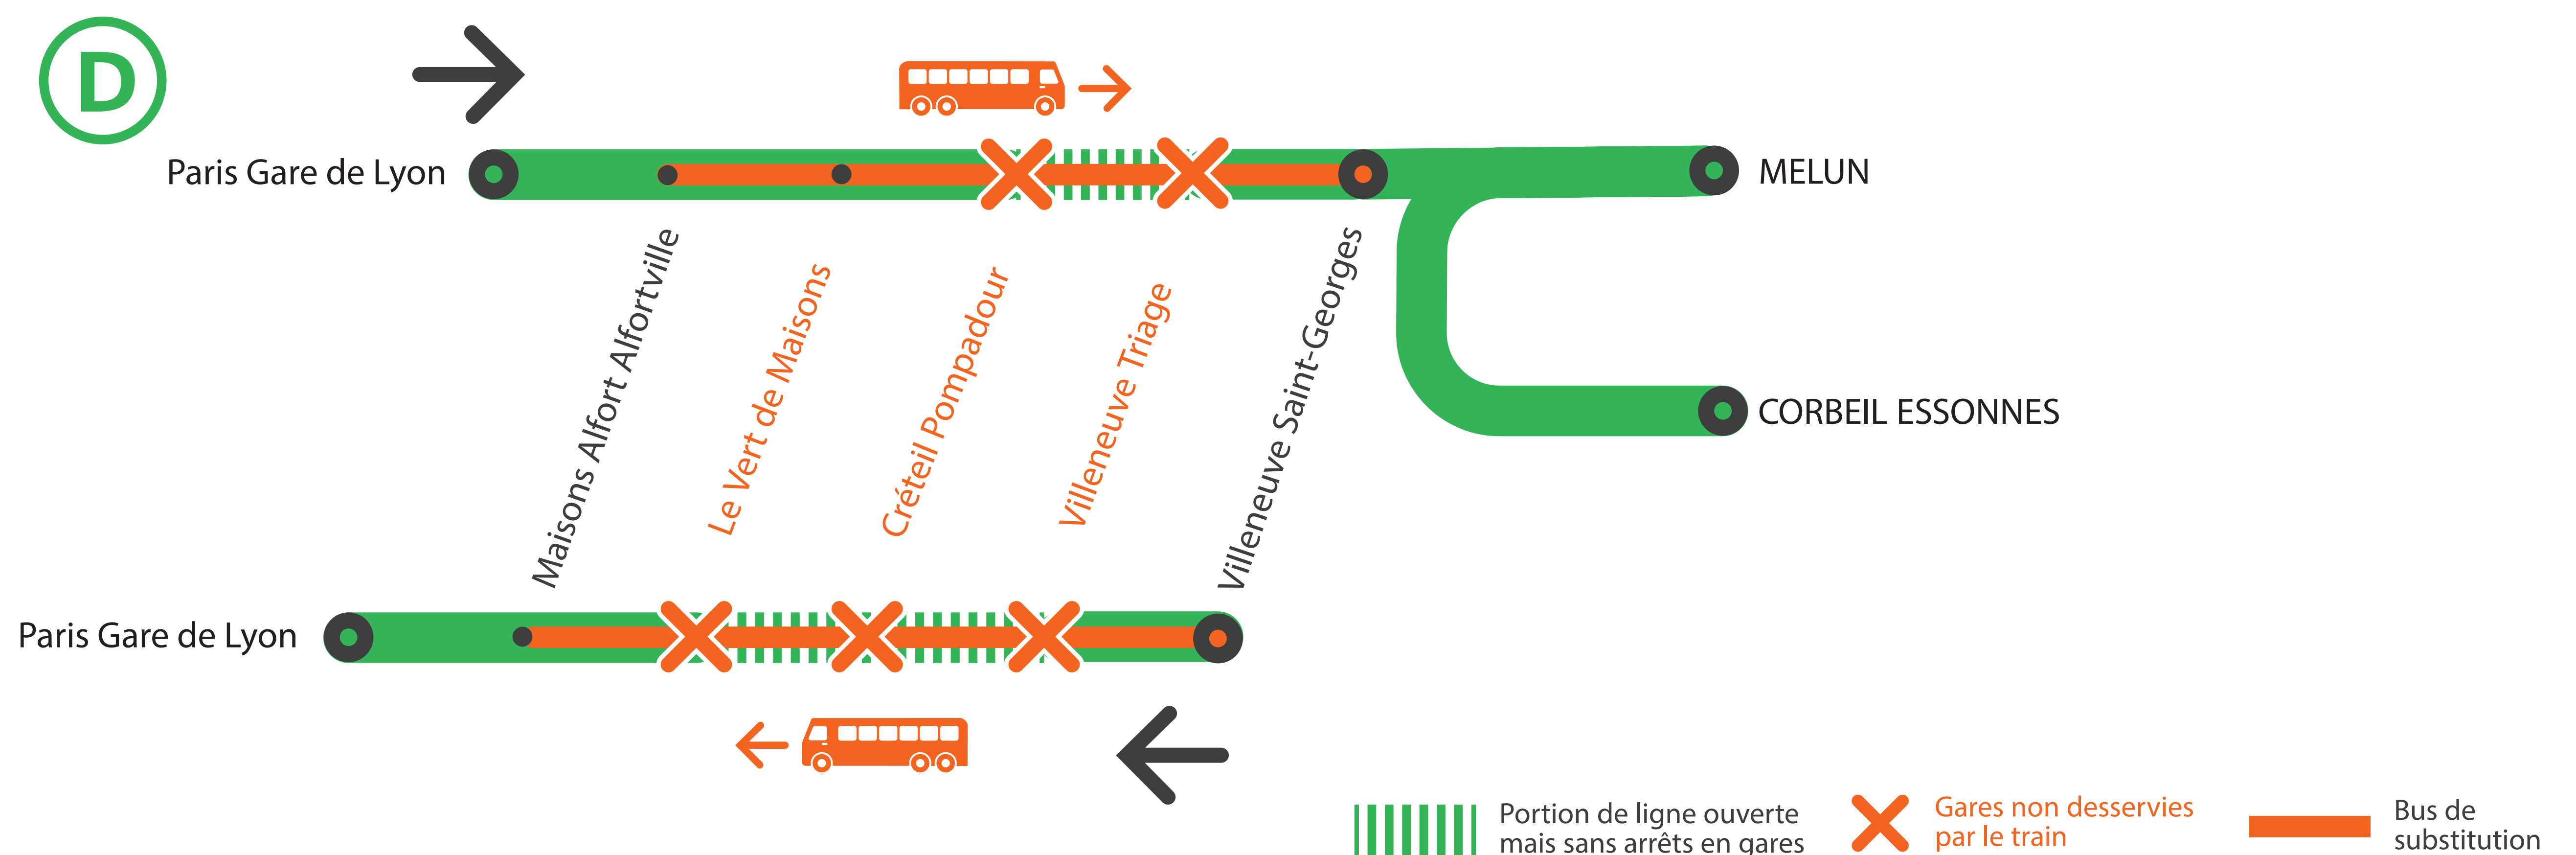

## GARES NON DESSERVIES ENTRE PARIS GARE DE LYON ET VILLENEUVE-ST-GEORGES À PARTIR DE 22H45 LE DIMANCHE

MAI

2

+ D'INFORMATION

➤ appli  
Île-de-France Mobilités

➤ transilien.com  
➤ Assistant SNCF

➤ maligned.transilien.com  
➤ agents SNCF

BUS DE SUBSTITUTION / ALLONGEMENT DE TRAJET

Maisons Alfort

Villeneuve  
Saint-Georges

**+30 MIN**

Transilien SNCF

pour

Île de France  
mobilités

# GARES NON DESSERVIES

ENTRE VILLENEUVE ST GEORGES ET MAISONS ALFORT

**DIMANCHE 2 MAI**

**Paris ↗ Villeneuve Saint-Georges**

	ROPO	RUPO		RUPO		ZUCO		RUPO		ZUCO	
PARIS LYON Banlieue	22:29	22:46		22:59		23:15		23:20		23:47	
PARIS LYON Grandes Lignes											
MAISONS ALFORT	22:36	22:53	<b>23:07</b>	23:06	<b>23:21</b>	23:23	<b>23:29</b>	23:27	<b>23:39</b>	23:53	<b>23:59</b>
VERT DE MAISONS	22:38	22:56	<b>23:13</b>	23:08	<b>23:27</b>		<b>23:35</b>	23:30	<b>23:45</b>		<b>00:05</b>
CRETEIL POMPADOUR	22:42	-	<b>23:18</b>	-	<b>23:32</b>	-	<b>23:40</b>	-	<b>23:50</b>	-	<b>00:10</b>
VILLENEUVE TRIAGE	22:46	-	<b>23:36</b>	-	<b>23:50</b>		<b>23:58</b>	-	<b>00:08</b>		<b>00:28</b>
VILLENEUVE ST GEORGES	22:49	23:03	<b>23:41</b>	23:17	<b>23:55</b>	23:34	<b>00:03</b>	23:39	<b>00:13</b>	0:02	<b>00:33</b>

		SUPA		DOCA	SOPA
VILLENEUVE ST GEORGES	<b>00:27</b>	0:25	<b>00:34</b>	4:46	4:54
VILLENEUVE TRIAGE	<b>00:32</b>	-	<b>00:39</b>	-	4:57
CRETEIL POMPADOUR	<b>00:50</b>	-	<b>00:57</b>	-	5:00
VERT DE MAISONS	<b>00:55</b>	-	<b>01:02</b>	4:51	5:03
MAISONS ALFORT	<b>01:01</b>	0:31	<b>01:08</b>	4:54	5:06
PARIS LYON Grandes Lignes	<b>01:27</b>		<b>01:34</b>		
PARIS LYON Banlieue		0:43		5:00	5:13