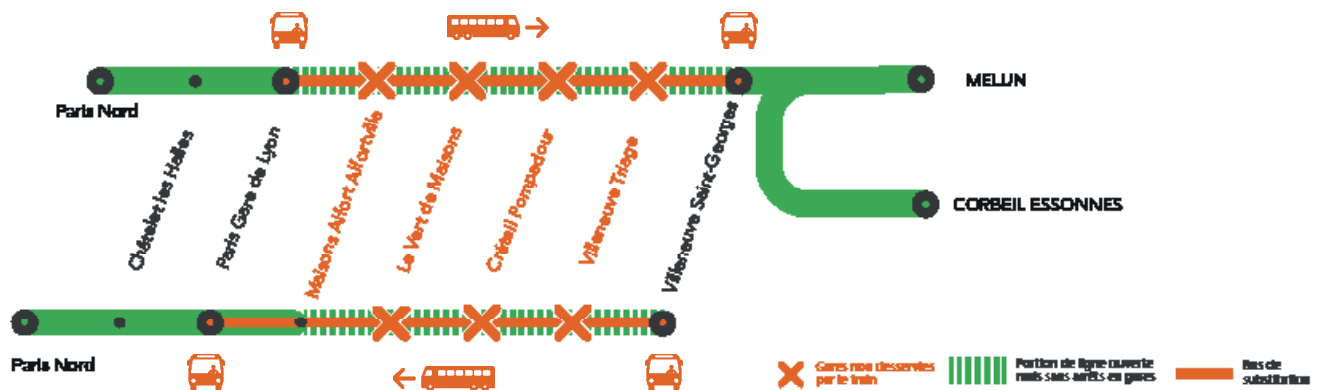

## GARES NON DESSERVIES ENTRE PARIS GARE DE LYON ET VILLENEUVE-ST-GEORGES À PARTIR DE 22H45 À 4H50 LUNDI AU VENDREDI

MAI

3

au 7

### BUS DE SUBSTITUTION / ALLONGEMENT DE TRAJET

Paris  
Gare de Lyon

Villeneuve  
Saint-Georges

**+40 MIN**

### Derniers trains à desservir toutes les gares :

- Au départ de Paris Gare de Lyon à destination de Villeneuve Saint Georges : le train ROPO de 22h16
- Au départ de Villeneuve Saint Georges à destination de Paris Gare de Lyon : Le train FOPA de 22h24