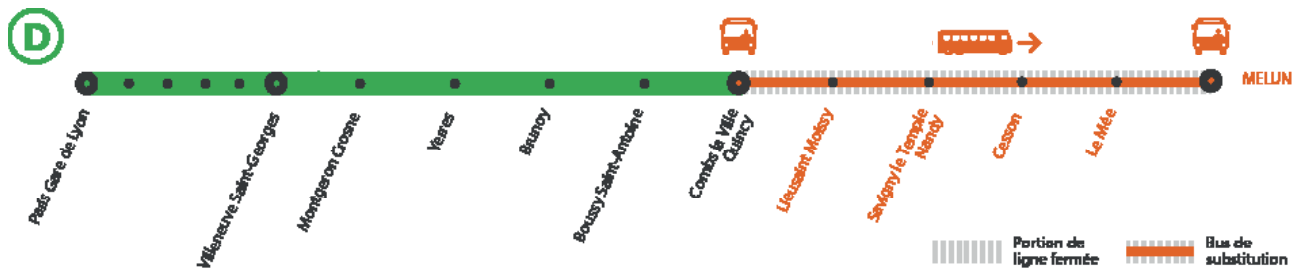

INFO TRAVAUX

LIGNE D FERMÉE ENTRE COMBS-LA VILLE ET MELUN À PARTIR DE 23H45 LE VENDREDI SOIR

MAI

7

+ D'INFORMATION

➤ appli
Île-de-France Mobilités

➤ [transilien.com](https://www.transilien.com)

➤ Assistant SNCF

➤ maligneD.transilien.com

➤ agents SNCF

BUS DE SUBSTITUTION / ALLONGEMENT DE TRAJET

Combs
La Ville

Melun

+ 35 MIN

* Dernier train à desservir toutes les gares :

- Au départ de Paris Gare de Lyon à destination de Melun : le train ZICO de 22h09

GARES NON DESSERVIES ENTRE COMBS LA VILLE

ET MELUN

À PARTIR DE 23H45

Vendredi 7 mai

Paris Lyon > Melun ^{via} COMBS LA VILLE

	ZACO	NICO		ZICO	
PARIS LYON Banlieue	22:09	23:12		0:48	
PARIS LYON Grandes lignes					
MAISONS ALFORT	22:16	-		-	
LE VERT DE MAISONS					
CRÉTEIL POMPADOUR	22:20	-		-	
VILLENEUVE TRIAGE					
VILLENEUVE-ST-GEORGES	22:27	22:25		01::00	
MONTGERON CROSNE	22:32	22:30		01::04	
YERRES	22:35	22:33		01::06	
BRUNOY	22:38	22:36		01::09	
BOUSSY-ST-ANTOINE	22:42	22:39		01::13	
COMBS LA VILLE QUINCY	22:45	22:42	23:52	01::16	1:26
LIEUSAIN MOISSY	22:49	-	00:04	-	1:38
SAVIGNY LE TEMPLE	22:53	-	01:14	-	1:48
CESSON	22:57	-	00:24	-	1:58
LE-MÉE	23:01	-	00:34	-	2:08
MELUN	23:04	-	00:44	-	2:18