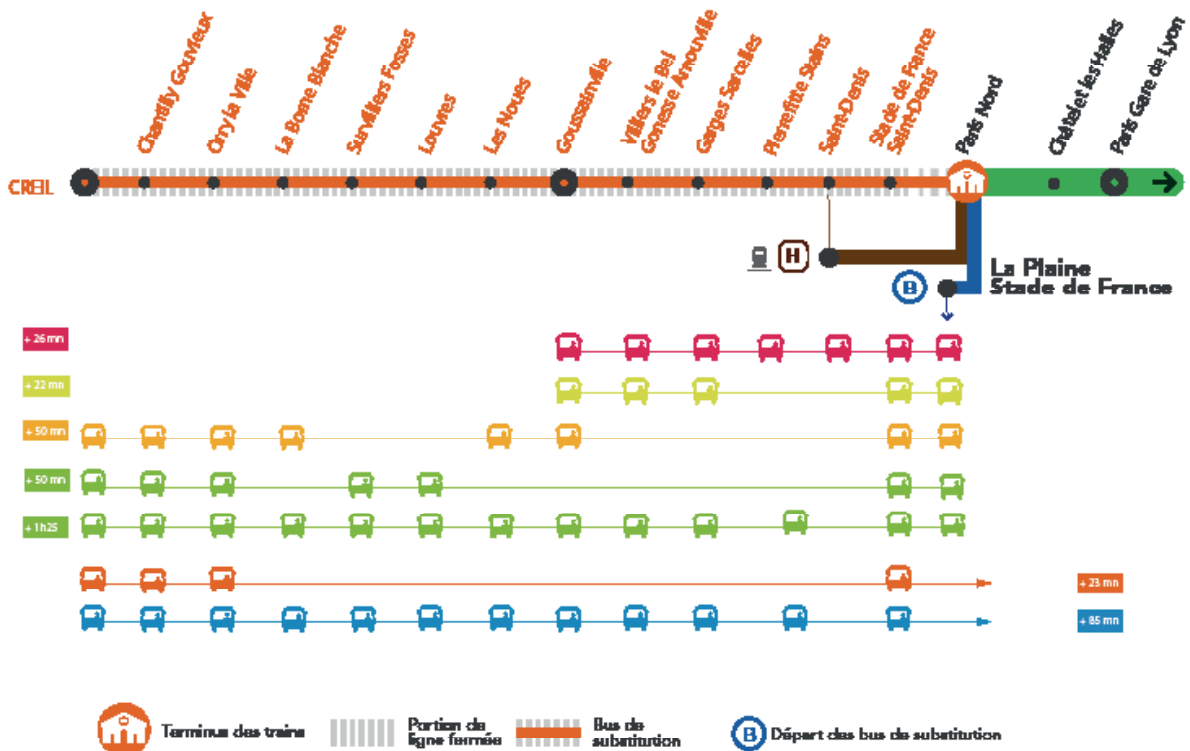

RER D FERMÉ À PARTIR DE 23H45 ENTRE PARIS GARE DE LYON ET CREIL*

LUNDI 5 AVRIL

* Départ des bus de **Paris Gare de LYON** à partir de 23h50.

MARDI AU VENDREDI

* Départ des bus de la **Gare La Plaine Stade de France RER B** à partir de 0h20.

AVRIL
5
au **16**

+ D'INFORMATION

➤ appli
Île-de-France Mobilités

➤ transilien.com

➤ Assistant SNCF

➤ maligneD.transilien.com

➤ agents SNCF

RER D FERMÉ

ENTRE PARIS GARE DE LYON ET CREIL À PARTIR DE 23H45

LUNDI 5 AVRIL

- Les bus de substitutions sont au départ de **Paris Gare de Lyon**
- Pour vous y rendre, merci d'emprunter le métro ligne 5, descendre à Bastille et reprendre la Linge 1 pour Gare de Lyon, afin de prendre les bus de substitutions.

MARDI 6 AU VENDREDI 9 AVRIL

- Les bus de substitutions sont au départ de la gare de La Plaine Stade de France.
- Pour vous y rendre, merci d'emprunter un train de la ligne B à la Gare du nord puis descendre à La Plaine Saint Denis pour prendre les bus de substitutions.