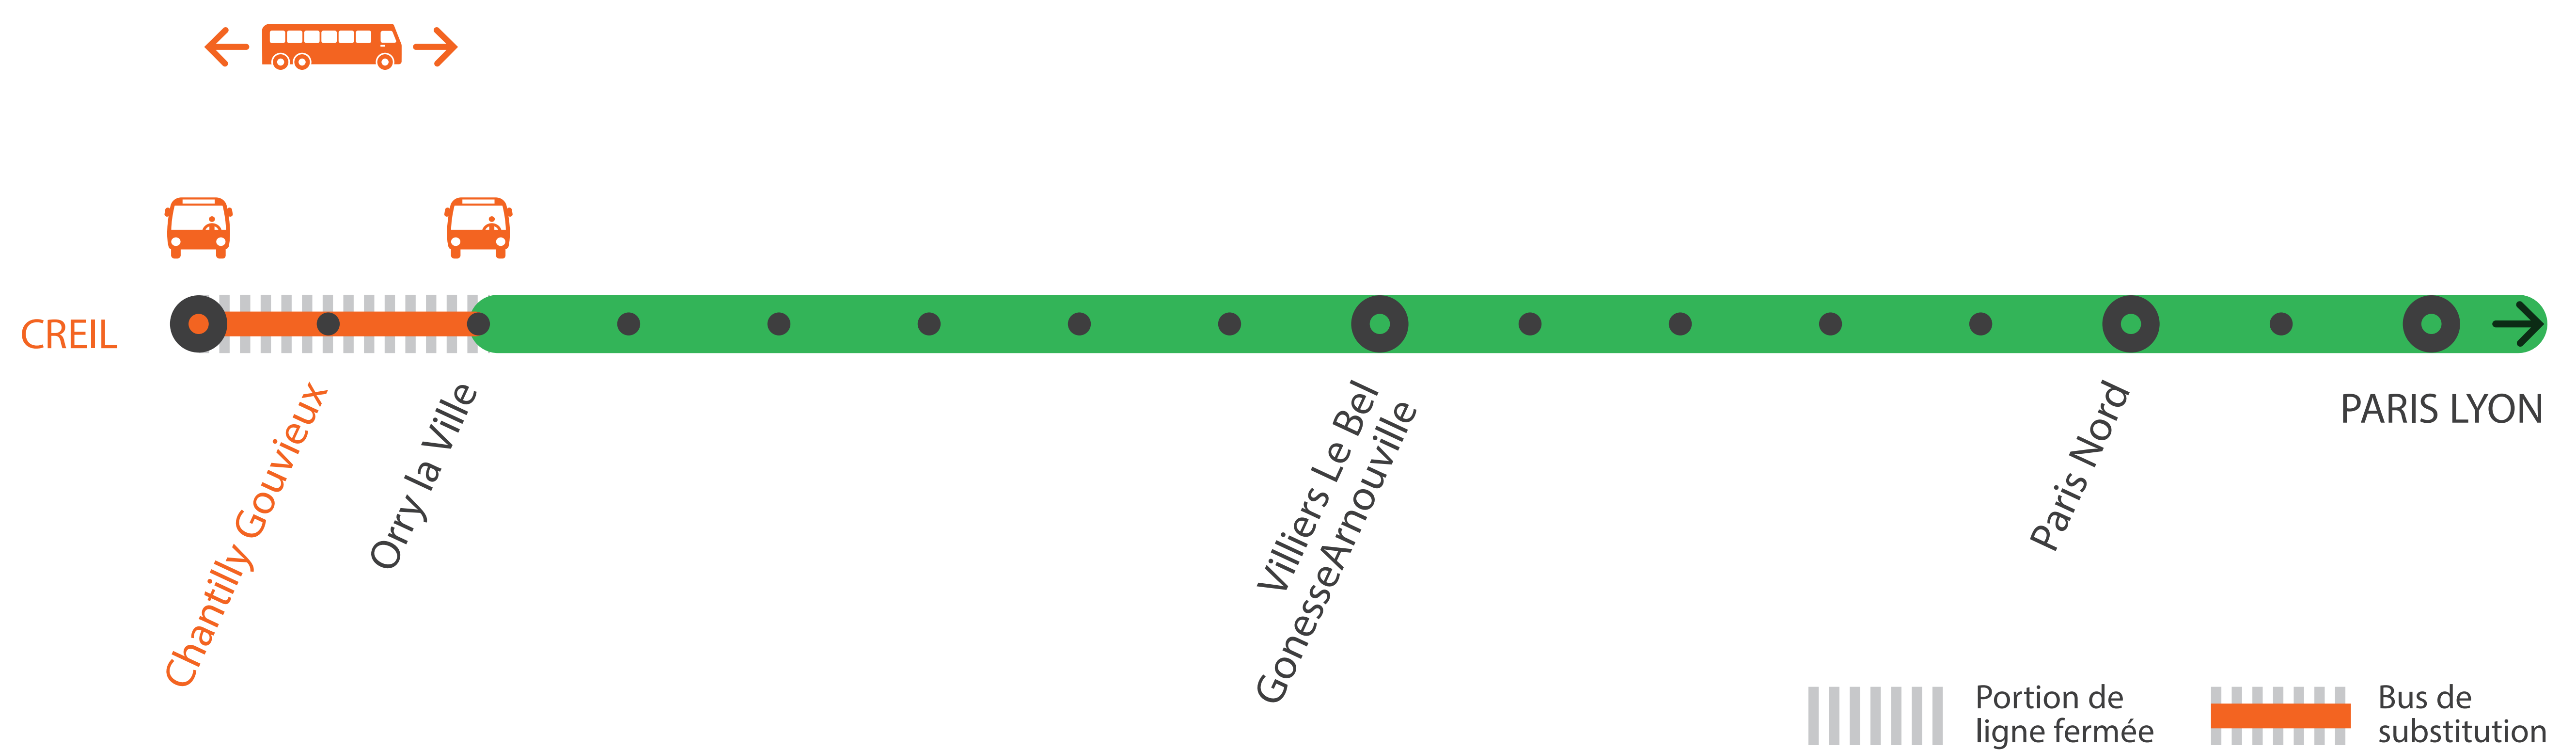

INFO TRAVAUX

000
WEEK
END

AUCUN TRAIN ENTRE CREIL ET ORRY LA VILLE À PARTIR DE 23H30

SAMEDI ET DIMANCHE

AVRIL

24
et 25

+ D'INFORMATION

➤ appli
Île-de-France Mobilités

➤ transilien.com

➤ Assistant SNCF

➤ maligneD.transilien.com

➤ agents SNCF

BUS DE SUBSTITUTION / ALLONGEMENT DE TRAJET

Orry la Ville ➤ Creil **+25 MIN**

Creil ➤ Paris Nord **+60 MIN**

DERNIERS TRAINS :

- Au départ de Paris NORD et à destination de **Creil** : Le train SOPA de 22h23
- Au départ de **Creil** et à destination de Paris NORD : Le train ROPO de 22h39