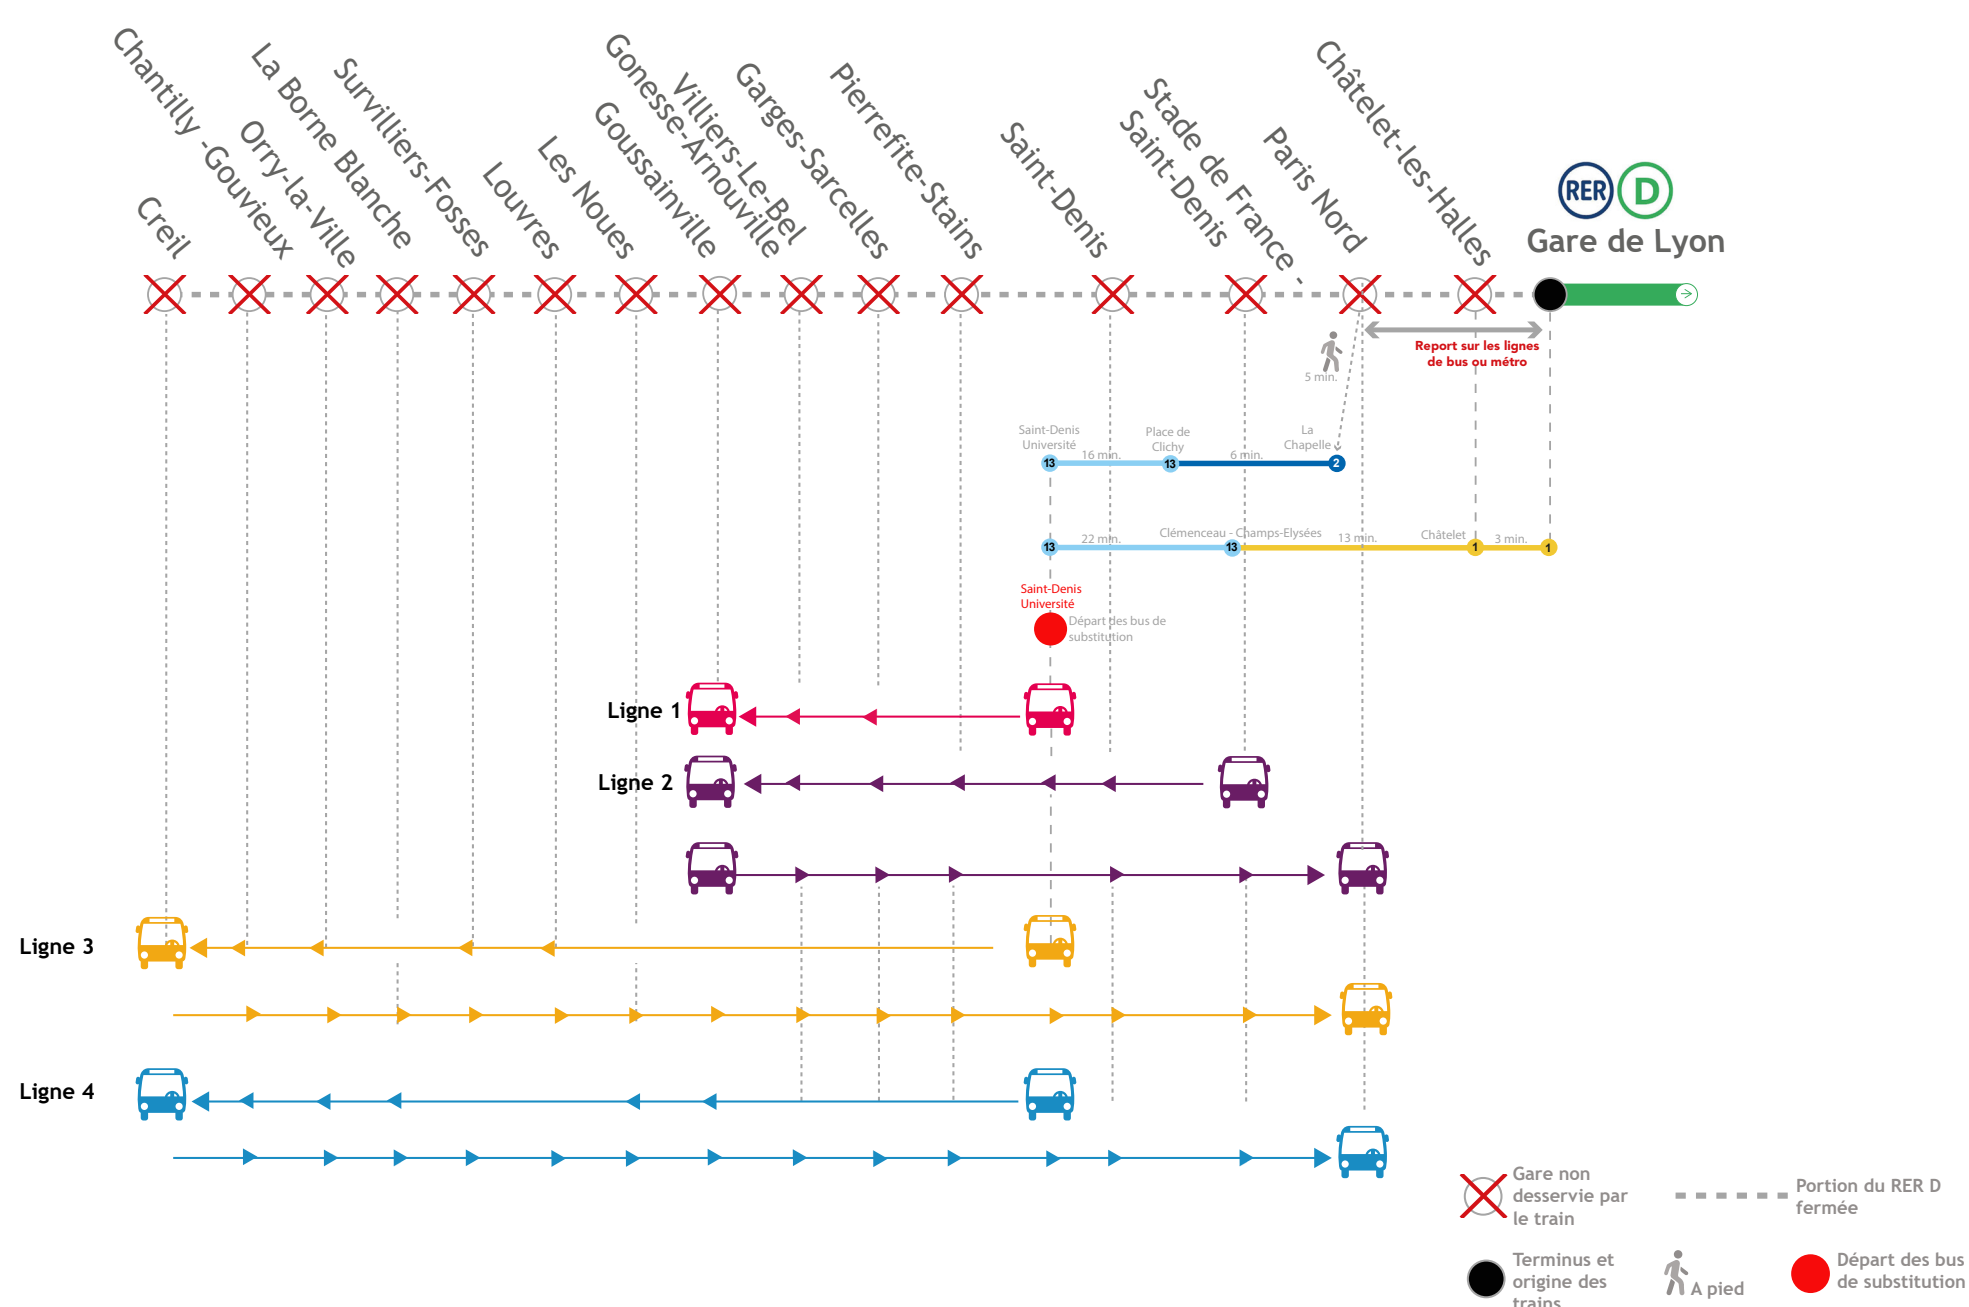

# LES GRANDS TRAVAUX DE NUIT 2021

**DU 19 AVRIL AU 2 JUILLET 2021,**  
**AUCUN TRAIN NE CIRCULERA**  
**EN FIN DE SOIRÉE \***  
**DU LUNDI AU VENDREDI.**

\* Départ des bus de Saint Denis Université (**Métro Ligne 13**) à partir de 23h50.

## Schéma de perturbation ligne RER D

## BUS DE SUBSTITUTION / ALLONGEMENT DE TRAJET \*

Saint Denis Université  Goussainville **+ 25 MIN**

Saint Denis Université  Creil **+ 1H20**

\* Prévoir 30 minutes supplémentaires entre Paris Nord et Saint Denis Université (métro ligne 2 + métro ligne 13)

« Ces informations sont susceptibles d'évoluer pour tenir compte du contexte sanitaire actuel. Nous vous tiendrons informés de toute modification, et vous conseillons de vérifier systématiquement vos trajets la veille à 17h lorsque vous êtes amenés à vous déplacer »