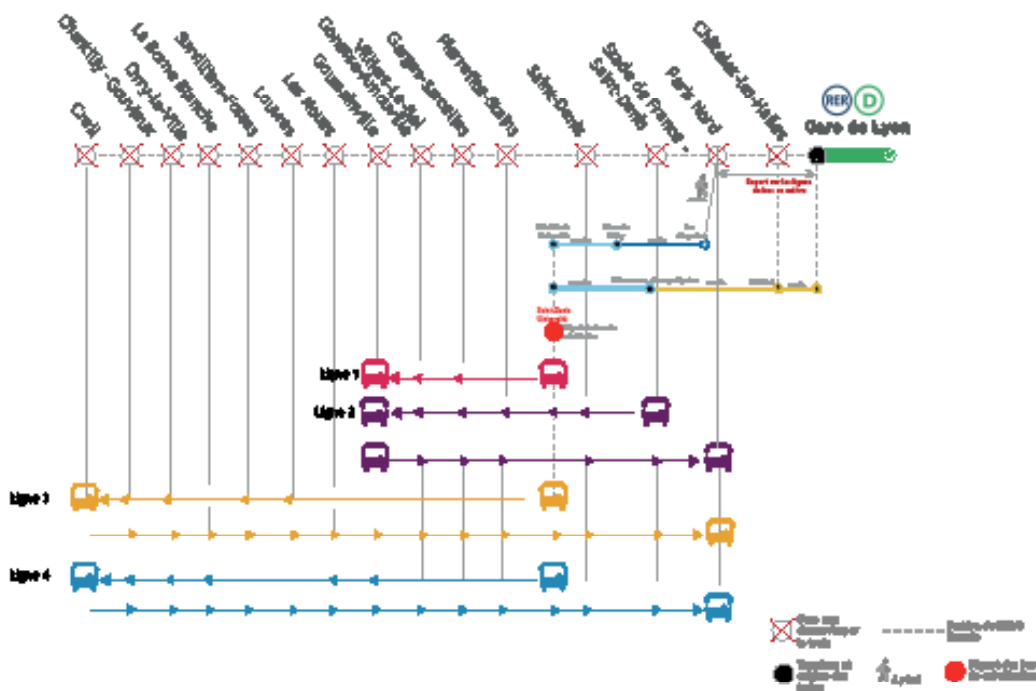

Schéma de perturbation ligne

BUS DE SUBSTITUTION / ALLONGEMENT DE TRAJET*

Saint Denis Université → Goussainville + 25 MIN
Saint Denis Université → Creil + 1H20

Retrouvez vos horaires et vos itinéraires alternatifs

appli Île-de-France Mobilités transilien.com Assistant SNCF
 maligned.transilien.com agents en gare

Ces informations sont susceptibles d'évoluer pour tenir compte du contexte sanitaire actuel.
Nous vous conseillons de vérifier systématiquement vos trajets la veille à 17h lorsque vous êtes amenés à vous déplacer.

pour