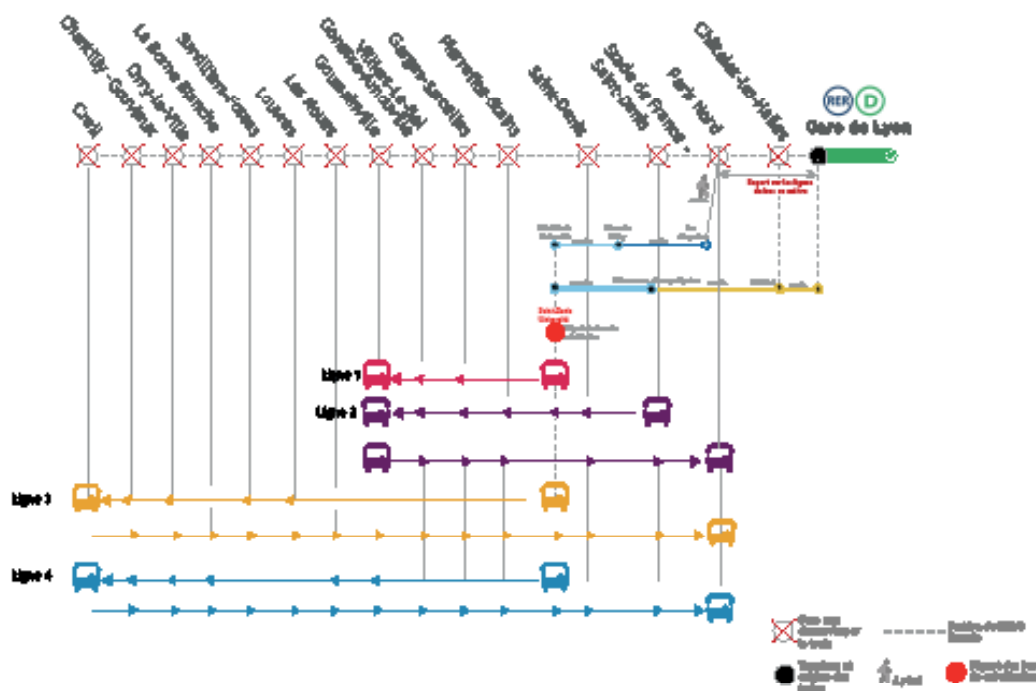

Schéma de perturbation ligne

BUS DE SUBSTITUTION / ALLONGEMENT DE TRAJET*

Saint Denis Université Goussainville **+ 25 MIN**
Saint Denis Université Creil **+ 1H20**

Retrouvez vos horaires et vos itinéraires alternatifs

appli Île-de-France Mobilités transilien.com Assistant SNCF
 maligned.transilien.com agents en gare

Ces informations sont susceptibles d'évoluer pour tenir compte du contexte sanitaire actuel.
Nous vous conseillons de vérifier systématiquement vos trajets la veille à 17h lorsque vous êtes amenés à vous déplacer.

pour