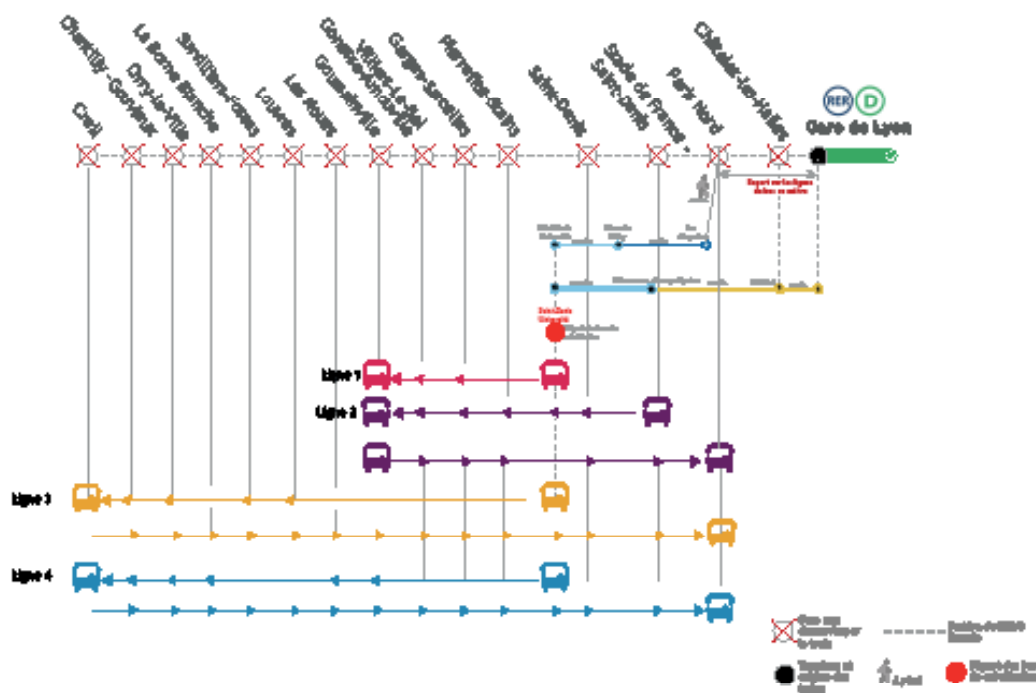

Schéma de perturbation ligne

BUS DE SUBSTITUTION / ALLONGEMENT DE TRAJET*

Saint Denis Université → Goussainville **+ 25 MIN**
Saint Denis Université → Creil **+ 1H20**

Retrouvez vos horaires et vos itinéraires alternatifs

appli Île-de-France Mobilités transilien.com Assistant SNCF
 maligned.transilien.com agents en gare

Ces informations sont susceptibles d'évoluer pour tenir compte du contexte sanitaire actuel.
Nous vous conseillons de vérifier systématiquement vos trajets la veille à 17h lorsque vous êtes amenés à vous déplacer.