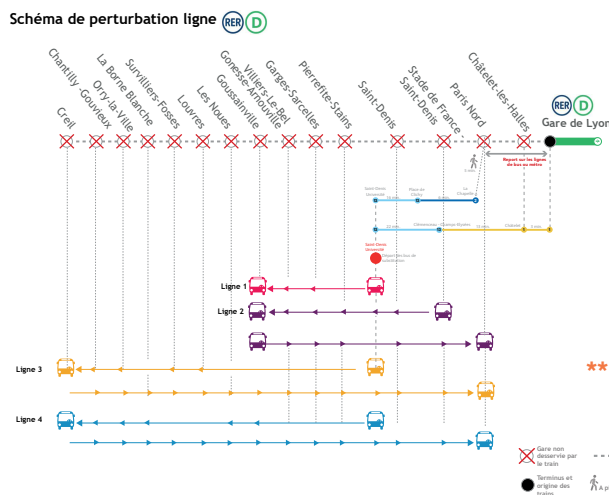

INFO TRAVAUX

RER D FERMÉ TOUTE LA JOURNÉE

MAI
22
au **24**

AUCUN TRAIN ENTRE STADE DE FRANCE ET CREIL **DU SAMEDI AU LUNDI 23H00 ***

* Départ des bus à Stade de France Saint Denis, à partir de 22h00, pour Orry la Ville et Creil

MAI
24

AUCUN TRAIN ENTRE PARIS GARE DE LYON ET CREIL **LE LUNDI À PARTIR DE 23H00 ****

** Départ des bus à Saint Denis Université (Métro Ligne 13) à partir de 23h50.

BUS DE SUBSTITUTION / ALLONGEMENT DE TRAJET

+ 25 MIN À 1H20

* **LUNDI SOIR** - Prévoir 30 minutes supplémentaires entre Paris Nord et Saint Denis Université (Métro Ligne 2 + métro Ligne 13)

Retrouvez vos horaires et vos itinéraires alternatifs

➤ appli Île-de-France Mobilités ➤ transilien.com ➤ Assistant SNCF

➤ maligned.transilien.com ➤ agents en gare

Ces informations sont susceptibles d'évoluer. Nous vous conseillons de vérifier systématiquement vos trajets la veille à 17h lorsque vous êtes amenés à vous déplacer.