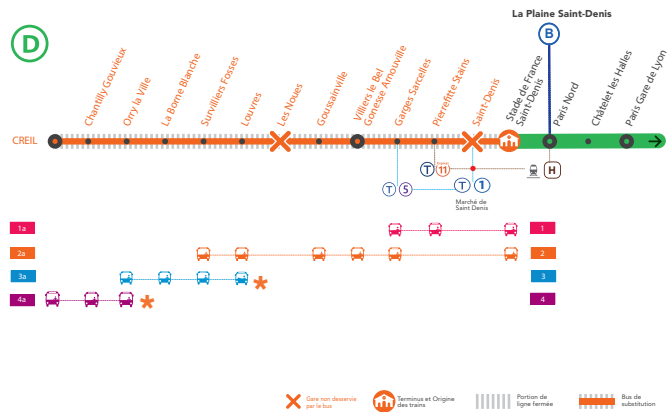

INFO TRAVAUX

RER D FERMÉ TOUTE LA JOURNÉE

MAI
22
au **24**

AUCUN TRAIN ENTRE STADE DE FRANCE ET CREIL **DU SAMEDI AU LUNDI 23H00 ***

* Départ des bus à Stade de France Saint Denis, à partir de 22h00, pour Orry la Ville et Creil

MAI
24

AUCUN TRAIN ENTRE PARIS GARE DE LYON ET CREIL **LE LUNDI À PARTIR DE 23H00 ****

** Départ des bus à Saint Denis Université (Métro Ligne 13) à partir de 23h50.

BUS DE SUBSTITUTION / ALLONGEMENT DE TRAJET

+ 25 MIN À 1H20

* **LUNDI SOIR** - Prévoir 30 minutes supplémentaires entre Paris Nord et Saint Denis Université (Métro Ligne 2 + métro Ligne 13)

Retrouvez vos horaires et vos itinéraires alternatifs

➤ appli Île-de-France Mobilités ➤ transilien.com ➤ Assistant SNCF

Bus mis en place au départ de Orry pour Creil

À partir de 22h00, les bus à destination de Orry et Creil sont au départ de Stade de France

SAMEDI 22 MAI

Paris ↗ Creil

	UOLA	UOPA	UOPA	UOPA	UOPA	UOPA	UOPA	UOPA	UOPA	UOPA	UOPA	UOPA
PARIS-GARE-DE-LYON (BANLIEUE)		5:13	5:43	6:13	6:43	6:58	7:13	7:28	7:43	7:58	8:13	8:28
CHÂTELET-LES-HALLES		5:18	5:48	6:18	6:48	7:03	7:18	7:33	7:48	8:03	8:18	8:33
PARIS-NORD (BANLIEUE)	5:06											
PARIS-NORD (SOUTERRAINE)		5:28	5:58	6:28	6:58	7:13	7:28	7:43	7:58	8:13	8:28	8:43
STADE-DE-FRANCE	5:13	5:33	6:03	6:33	7:03	7:18	7:33	7:48	8:03	8:18	8:33	8:48