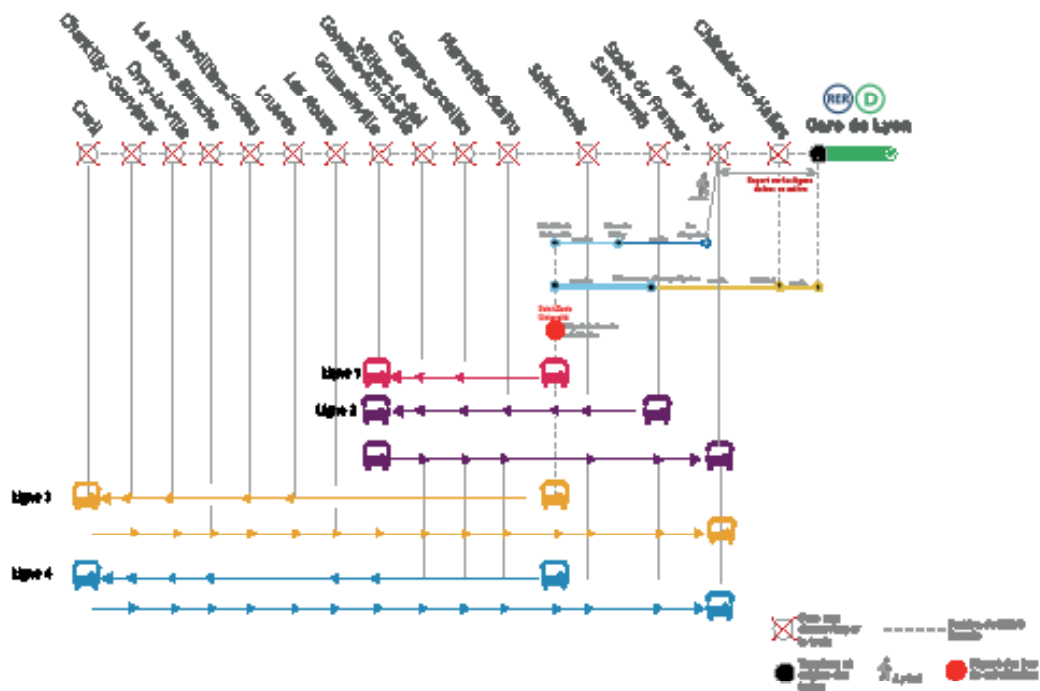

Schéma de perturbation ligne

BUS DE SUBSTITUTION / ALLONGEMENT DE TRAJET*

Saint Denis Université → Goussainville **+ 25 MIN**
Saint Denis Université → Creil **+ 1H20**

Retrouvez vos horaires et vos itinéraires alternatifs

appli Île-de-France Mobilités [transilien.com](https://www.transilien.com) Assistant SNCF
 maligned.transilien.com agents en gare

Ces informations sont susceptibles d'évoluer pour tenir compte du contexte sanitaire actuel.
Nous vous conseillons de vérifier systématiquement vos trajets la veille à 17h lorsque vous êtes amenés à vous déplacer.