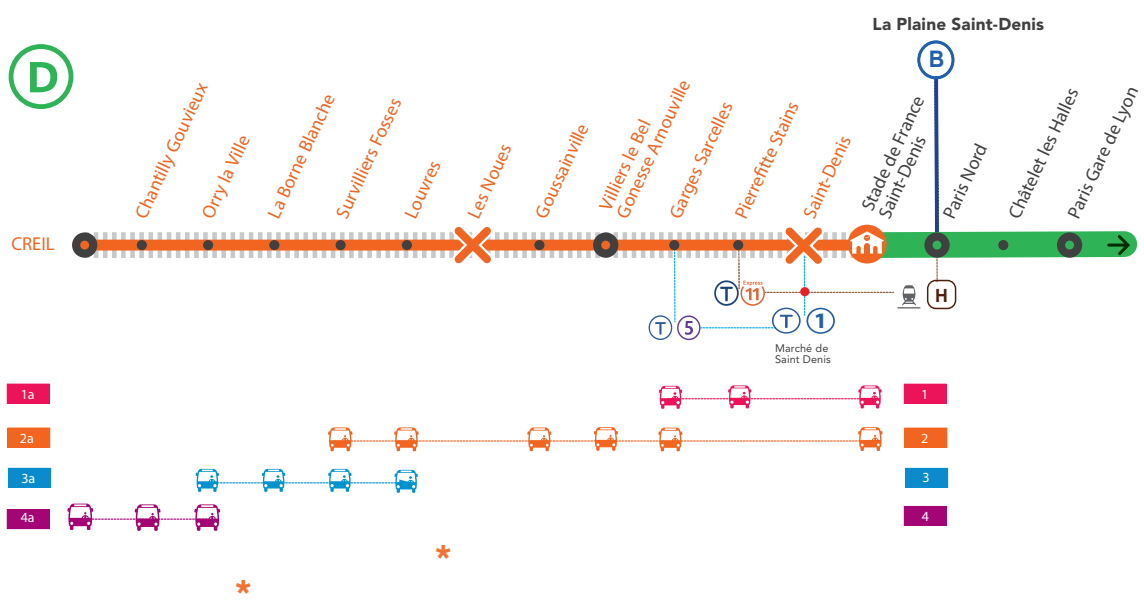

INFO TRAVAUX

RER D FERMÉ AUCUN TRAIN ENTRE STADE DE FRANCE ET CREIL SAMEDI ET DIMANCHE

MAI
29
et 30

+ D'INFORMATION

- ➔ appli Île-de-France Mobilités
- ➔ transilien.com
- ➔ Assistant SNCF
- ➔ maligned.transilien.com
- ➔ agents SNCF

* À PARTIR DE 22H00, LES BUS À DESTINATION DE ORRY LA VILLE ET CREIL SONT AU DÉPART DE STADE DE FRANCE.

BUS DE SUBSTITUTION / ALLONGEMENT DE TRAJET

Stade de France Saint-Denis ← → Creil **+ 60 MIN**

RER D fermé entre Stade de France et Creil

Moins de trains entre Stade de France et Paris Gare de Lyon

Bus mis en place au départ de Stade de France toute la journée pour Garges et Survilliers

Bus mis en place au départ de Louvres toute la journée pour Orry

Bus mis en place au départ de Orry pour Creil

À partir de 22h00, les bus à destination de Orry et Creil sont au départ de Stade de France

SAMEDI 29 MAI

Paris ➔ Creil

	UOLA	UOPA	UOPA	UOPA	UOPA	UOPA	UOPA	UOPA	UOPA	UOPA	UOPA	UOPA
PARIS-GARE-DE-LYON (BANLIEUE)		5:13	5:43	6:13	6:43	6:58	7:13	7:28	7:43	7:58	8:13	8:28
CHÂTELET-LES-HALLES		5:18	5:48	6:18	6:48	7:03	7:18	7:33	7:48	8:03	8:18	8:33
PARIS-NORD (BANLIEUE)	5:06											
PARIS-NORD (SOUTERRAINE)		5:28	5:58	6:28	6:58	7:13	7:28	7:43	7:58	8:13	8:28	8:43
STADE-DE-FRANCE	5:13	5:33	6:03	6:33	7:03	7:18	7:33	7:48	8:03	8:18	8:33	8:48