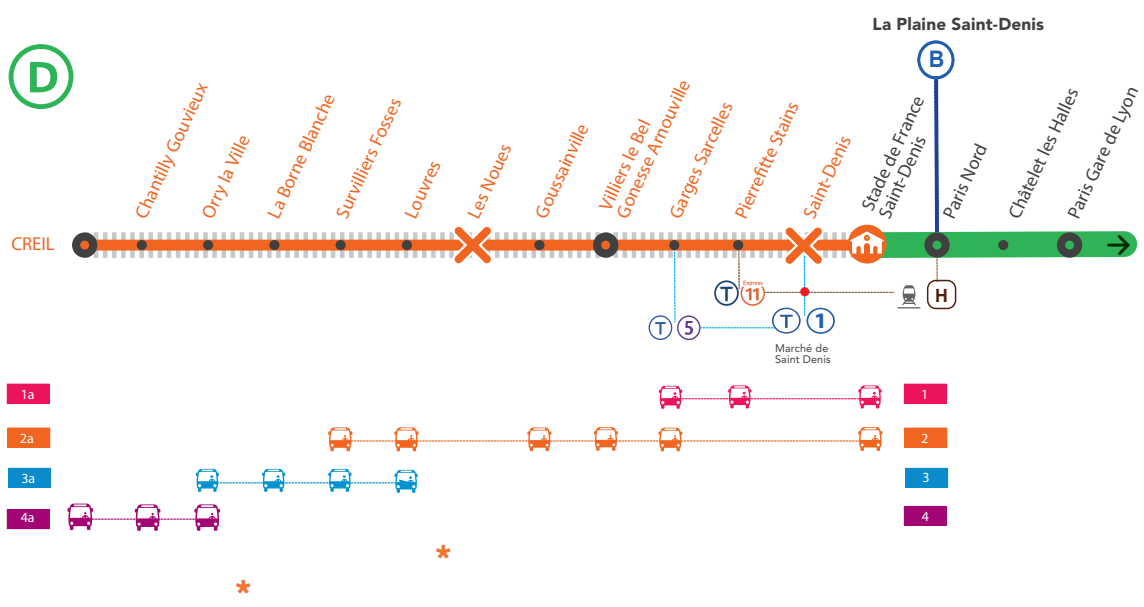

RER D FERMÉ AUCUN TRAIN ENTRE STADE DE FRANCE ET CREIL SAMEDI ET DIMANCHE

JUIN
5
et 6

+ D'INFORMATION

- ➔ appli Île-de-France Mobilités
- ➔ transilien.com
- ➔ Assistant SNCF
- ➔ maligned.transilien.com
- ➔ agents SNCF

* À PARTIR DE 22H00, LES BUS À DESTINATION DE ORRY LA VILLE ET CREIL SONT AU DÉPART DE STADE DE FRANCE.

- X Gare non desservie par le bus
- 🏠 Terminus et Origine des trains
- ▬▬▬▬▬ Portion de ligne fermée
- ▬▬▬▬▬ Bus de substitution

BUS DE SUBSTITUTION / ALLONGEMENT DE TRAJET

🕒 Stade de France Saint-Denis ← 🚌 → Creil **+ 60 MIN**

RER D fermé entre Stade de France et Creil

Moins de trains entre Stade de France et Paris Gare de Lyon

Bus mis en place au départ de Stade de France toute la journée pour Garges et Survilliers

Bus mis en place au départ de Louvres toute la journée pour Orry

Bus mis en place au départ de Orry pour Creil

À partir de 22h00, les bus à destination de Orry et Creil sont au départ de Stade de France