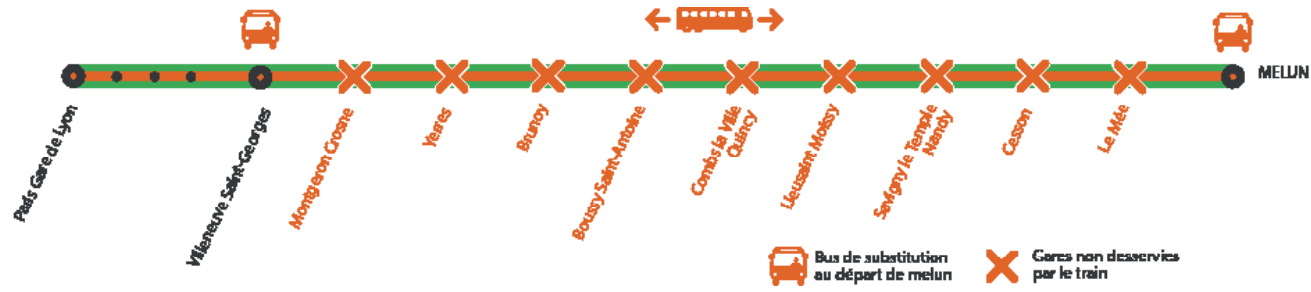

BUS DE SUBSTITUTION / ALLONGEMENT DE TRAJET

	Melun		→ Paris	1H à 1H40
	Villeneuve St Georges		→ Melun