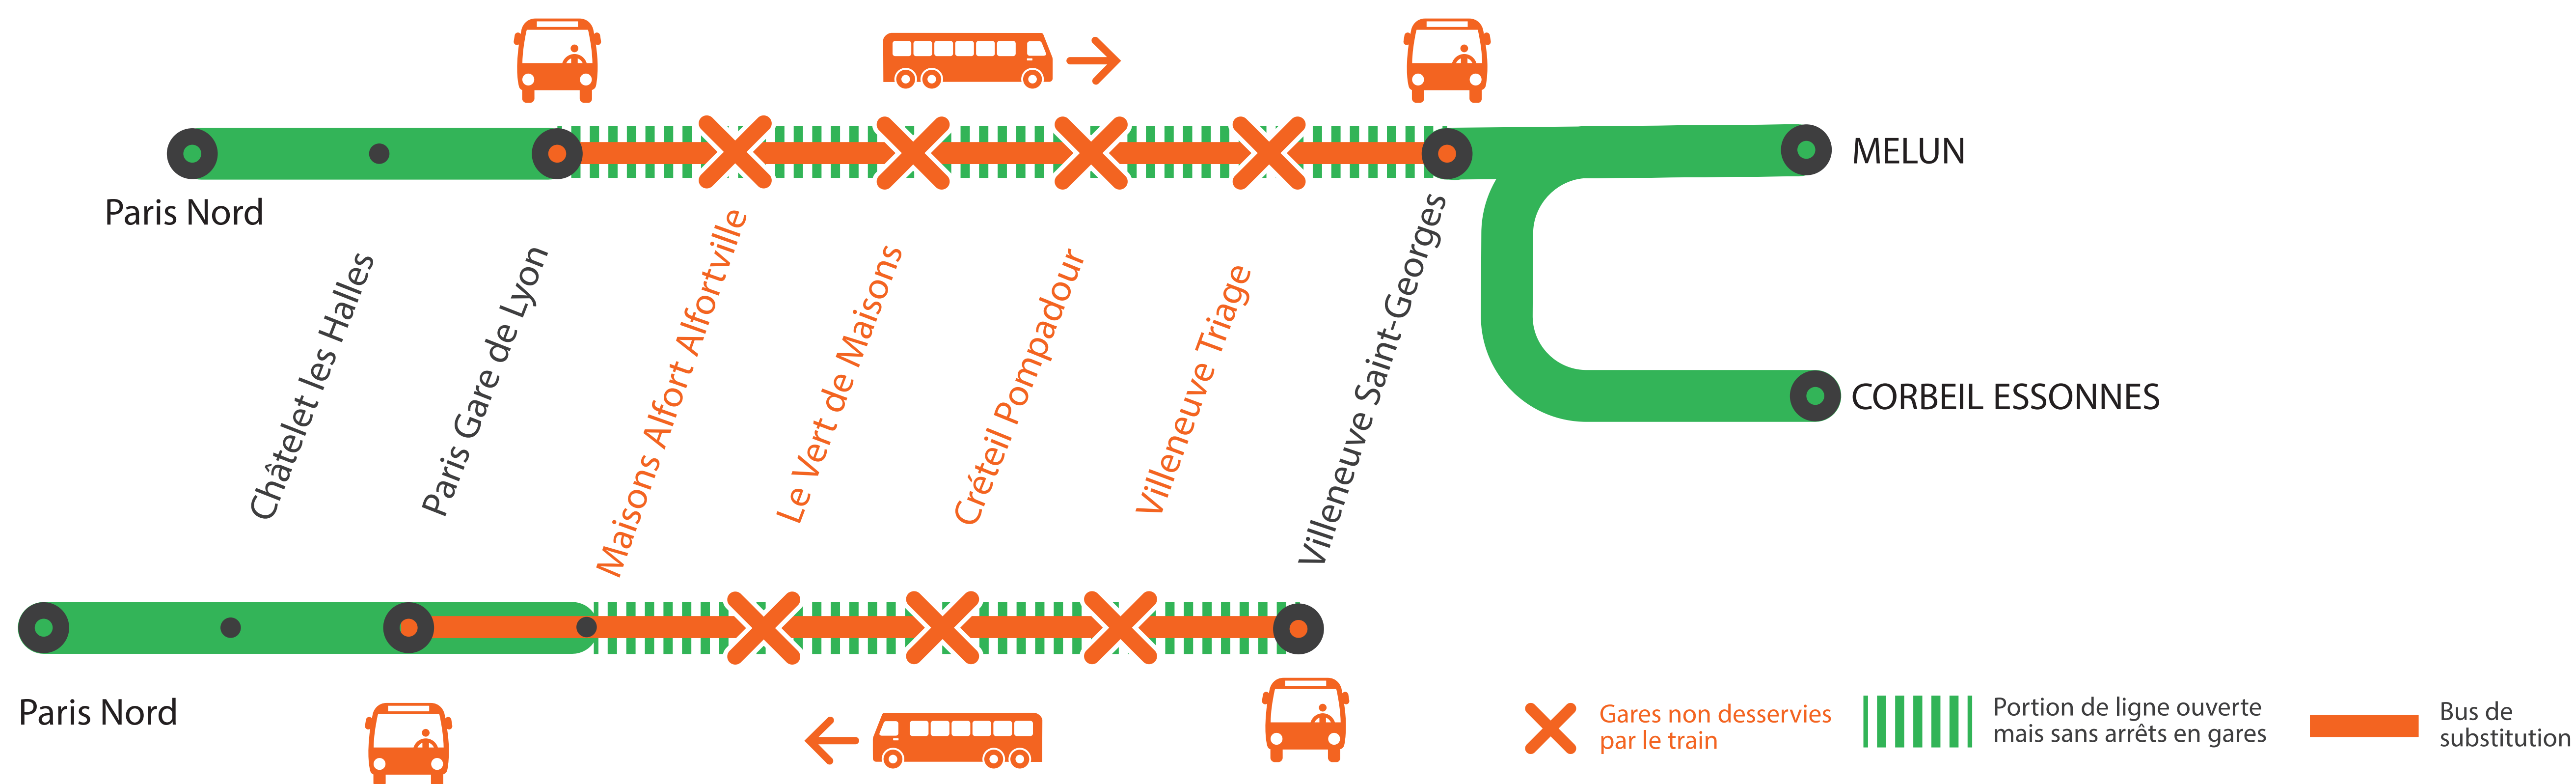

## GARES NON DESSERVIES ENTRE PARIS GARE DE LYON ET VILLENEUVE-ST-GEORGES À PARTIR DE 22H45 À 4H50 LUNDI AU VENDREDI

MAI

10  
au 14

### BUS DE SUBSTITUTION / ALLONGEMENT DE TRAJET

Paris  
Gare de Lyon

Villeneuve  
Saint-Georges

**+40 MIN**

### Derniers trains à desservir toutes les gares :

- Au départ de Paris Gare de Lyon à destination de Villeneuve Saint Georges : le train ROPO de 22h16
- Au départ de Villeneuve Saint Georges à destination de Paris Gare de Lyon : Le train FOPA de 22h24