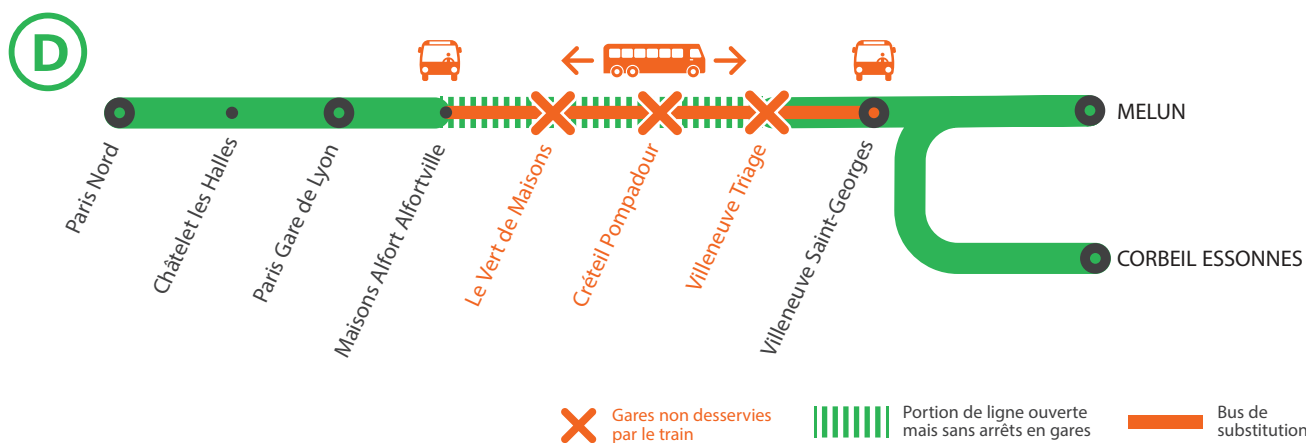

INFO TRAVAUX

GARES NON DESSERVIES ENTRE PARIS GARE DE LYON ET VILLENEUVE-ST-GEORGES À PARTIR DE 22H35 LUNDI AU VENDREDI

MAI**17
au 21****+ D'INFORMATION**→ appli
Île-de-France Mobilités→ [transilien.com](https://www.transilien.com)
→ Assistant SNCF→ maligneD.transilien.com
→ agents SNCF**BUS DE SUBSTITUTION / ALLONGEMENT DE TRAJET**

Maisons Alfort ← → Villeneuve Saint-Georges

+30 MIN

pour

GARES NON DESSERVIES

DE PARIS GARE DE LYON À VILLENEUVE ST GEORGES

À PARTIR DE 22H40

DU LUNDI 17 AU VENDREDI 21 MAI

Paris Gare de Lyon ➔ Villeneuve Saint-Georges

- À partir de 22h51 à Paris Lyon, aucun train ne dessert les gares de **Le Vert de Maisons, Créteil Pompadour et Villeneuve Triage.**
- **Dernier train** au départ de Paris Lyon desservant toutes les gares : **22h16.**
- **Dernier train** au départ de Paris Lyon pour Villeneuve St Georges : **0h59.**

Un service de bus est mis en place au départ de **Villeneuve-St-Georges.**

	FOPA	DUPA			DUCA	DUPA		PUCA		PUPA		DACA
VILLENEUVE-ST-GEORGES	22:24	22:54	23:04	23:34	23:24	23:37	23:45	0:20	00:27	0:27	0:34	04:50
VILLENEUVE-TRIAGE	22:27	-	23:09	23:39	-	-	23:50	-	00:32	-	0:39	-
CRÉTEIL-POMPADOUR	22:30	-	23:27	23:57	-	-	00:08	-	00:50	-	0:57	04:55
LE VERT-DE-MAISONS	22:33	-	23:32	00:02	-	-	00:13	-	00:55	-	1:02	-
MAISONS-ALFORT-ALFORTVILLE	22:36	23:08	23:38	00:08	23:31	23:43	00:19	0:28	01:01	0:33	1:08	04:59
PARIS-GARE-DE-LYON								0:34	01:27	0:39	1:34	
PARIS-GARE-DE-LYON (BANLIEUE)	22:43	23:13			23:37	23:49						05:06