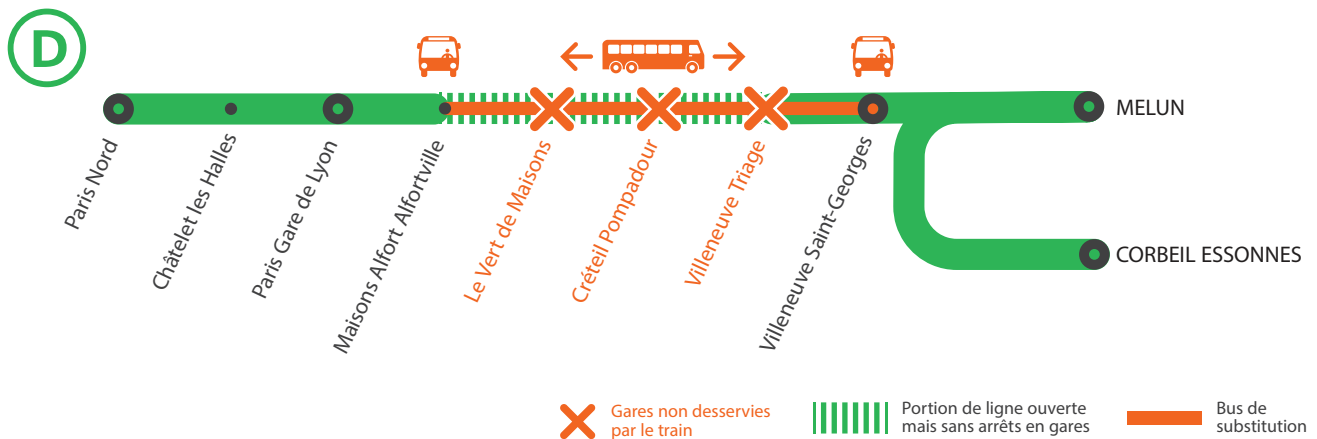

INFO TRAVAUX

GARES NON DESSERVIES ENTRE PARIS GARE DE LYON ET VILLENEUVE-ST-GEORGES À PARTIR DE 22H35

LUNDI AU VENDREDI*

* SAUF LE LUNDI 24 MAI

MAI

24
au 28

+ D'INFORMATION

➤ appli
Île-de-France Mobilités

➤ [transilien.com](https://www.transilien.com)

➤ Assistant SNCF

➤ maligneD.transilien.com

➤ agents SNCF

BUS DE SUBSTITUTION / ALLONGEMENT DE TRAJET

Maisons Alfort ← Bus de substitution → Villeneuve Saint-Georges

+30 MIN

Transilien

pour

Île de France
mobilités