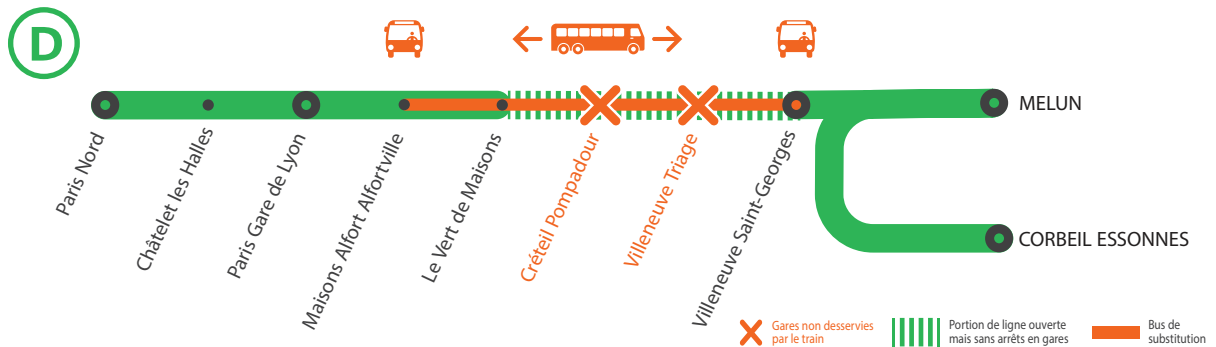

## GARES NON DESSERVIES ENTRE LE VERT DE MAISONS ET VILLENEUVE-ST-GEORGES À PARTIR DE 22H45

**MAI**
**30**
**+ D'INFORMATION**

 ↗ appli  
Île-de-France Mobilités

↗ transilien.com

↗ Assistant SNCF

↗ maligneD.transilien.com

↗ agents SNCF

**BUS DE SUBSTITUTION / ALLONGEMENT DE TRAJET**

Maisons Alfort ← Bus de substitution → Villeneuve Saint-Georges

**+30 MIN**

DERNIERS TRAINS À DESSERVIR CRÉTEIL POMPADOUR ET VILLENEUVE TRIAGE :

- Le train ROPO de 22h29 au départ de Paris Gare de Lyon
- Le train DOPA de 22h35 au départ de Villeneuve St Georges