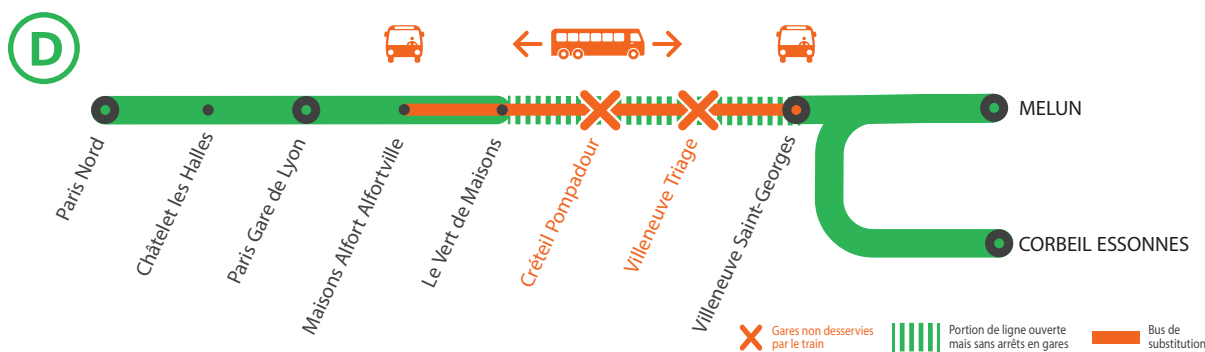

LES GRANDS TRAVAUX DE NUIT 2021

GARES NON DESSERVIES ENTRE LE VERT DE MAISONS ET VILLENEUVE-ST-GEORGES À PARTIR DE 22H45

JUIN

6

+ D'INFORMATION

➔ appli
Île-de-France Mobilités

➔ transilien.com

➔ Assistant SNCF

➔ maligneD.transilien.com

➔ agents SNCF

BUS DE SUBSTITUTION / ALLONGEMENT DE TRAJET

Maisons Alfort ← ➔ Villeneuve
Saint-Georges

+30 MIN

DERNIERS TRAINS À DESSERVIR CRÉTEIL POMPADOUR ET VILLENEUVE TRIAGE :

- Le train ROPO de 22h29 au départ de Paris Gare de Lyon
- Le train DOPA de 22h35 au départ de Villeneuve St Georges

GARES NON DESSERVIES DE PARIS GARE DE LYON À VILLENEUVE ST GEORGES

DIMANCHE 6 JUIN

Paris ➔ Villeneuve Saint-Georges

- À partir de 22h46 à Paris Lyon, aucun train ne dessert les gares de Créteil Pompadour et Villeneuve Triage.
- Dernier train au départ de Paris Lyon desservant toutes les gares : 22h29.
- Dernier train au départ de Paris Lyon pour Villeneuve St Georges : 1h00.

Un service de bus est mis en place au départ de **Maisons Alfort**.

	ROPO	ZUCO		RUPO		RUPO	ZUCO		RUPO		ZUCO	
PARIS LYON Banlieue	22:29	22:46		22:50		23:00	23:16		23:21		23:46	
PARIS LYON Grandes Lignes												
MAISONS ALFORT	22:36	22:52	23:01	22:57	23:07	23:07	23:23	23:21	23:28	23:39	23:53	23:59
VERT DE MAISONS	22:38		23:07	22:59	23:13	23:09		23:27	23:31	23:45		00:05
CRETEIL POMPADOUR	22:42	-	23:12	-	23:18	-	-	23:32	-	23:50	-	00:10
VILLENEUVE TRIAGE	22:46		23:30	-	23:36	-		23:50	-	00:08		00:28
VILLENEUVE ST GEORGES	22:49	23:00	23:35	23:06	23:41	23:17	23:32	23:55	23:38	00:13	0:02	00:33