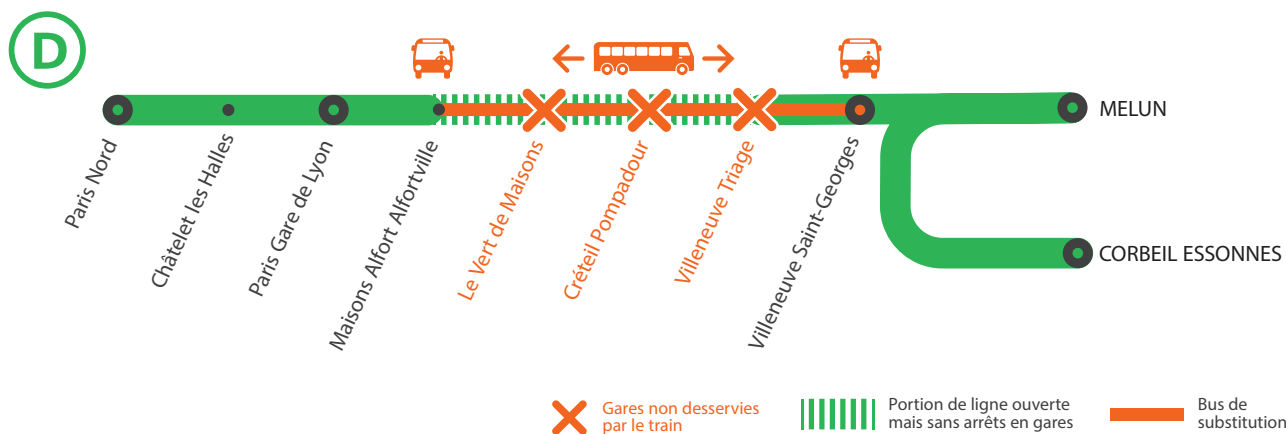

## GARES NON DESSERVIES ENTRE PARIS GARE DE LYON ET VILLENEUVE-ST-GEORGES À PARTIR DE 22H40 LUNDI AU VENDREDI

**MAI**  
**31**  
au  
**JUIN**  
**4**

### + D'INFORMATION

➔ appli  
Île-de-France Mobilités

➔ [transilien.com](https://www.transilien.com)

➔ Assistant SNCF

➔ [maligneD.transilien.com](https://maligneD.transilien.com)

➔ agents SNCF

### BUS DE SUBSTITUTION / ALLONGEMENT DE TRAJET

Maisons Alfort ← bus → Villeneuve  
Saint-Georges

**+30 MIN**

## DE PARIS GARE DE LYON À VILLENEUVE ST GEORGES