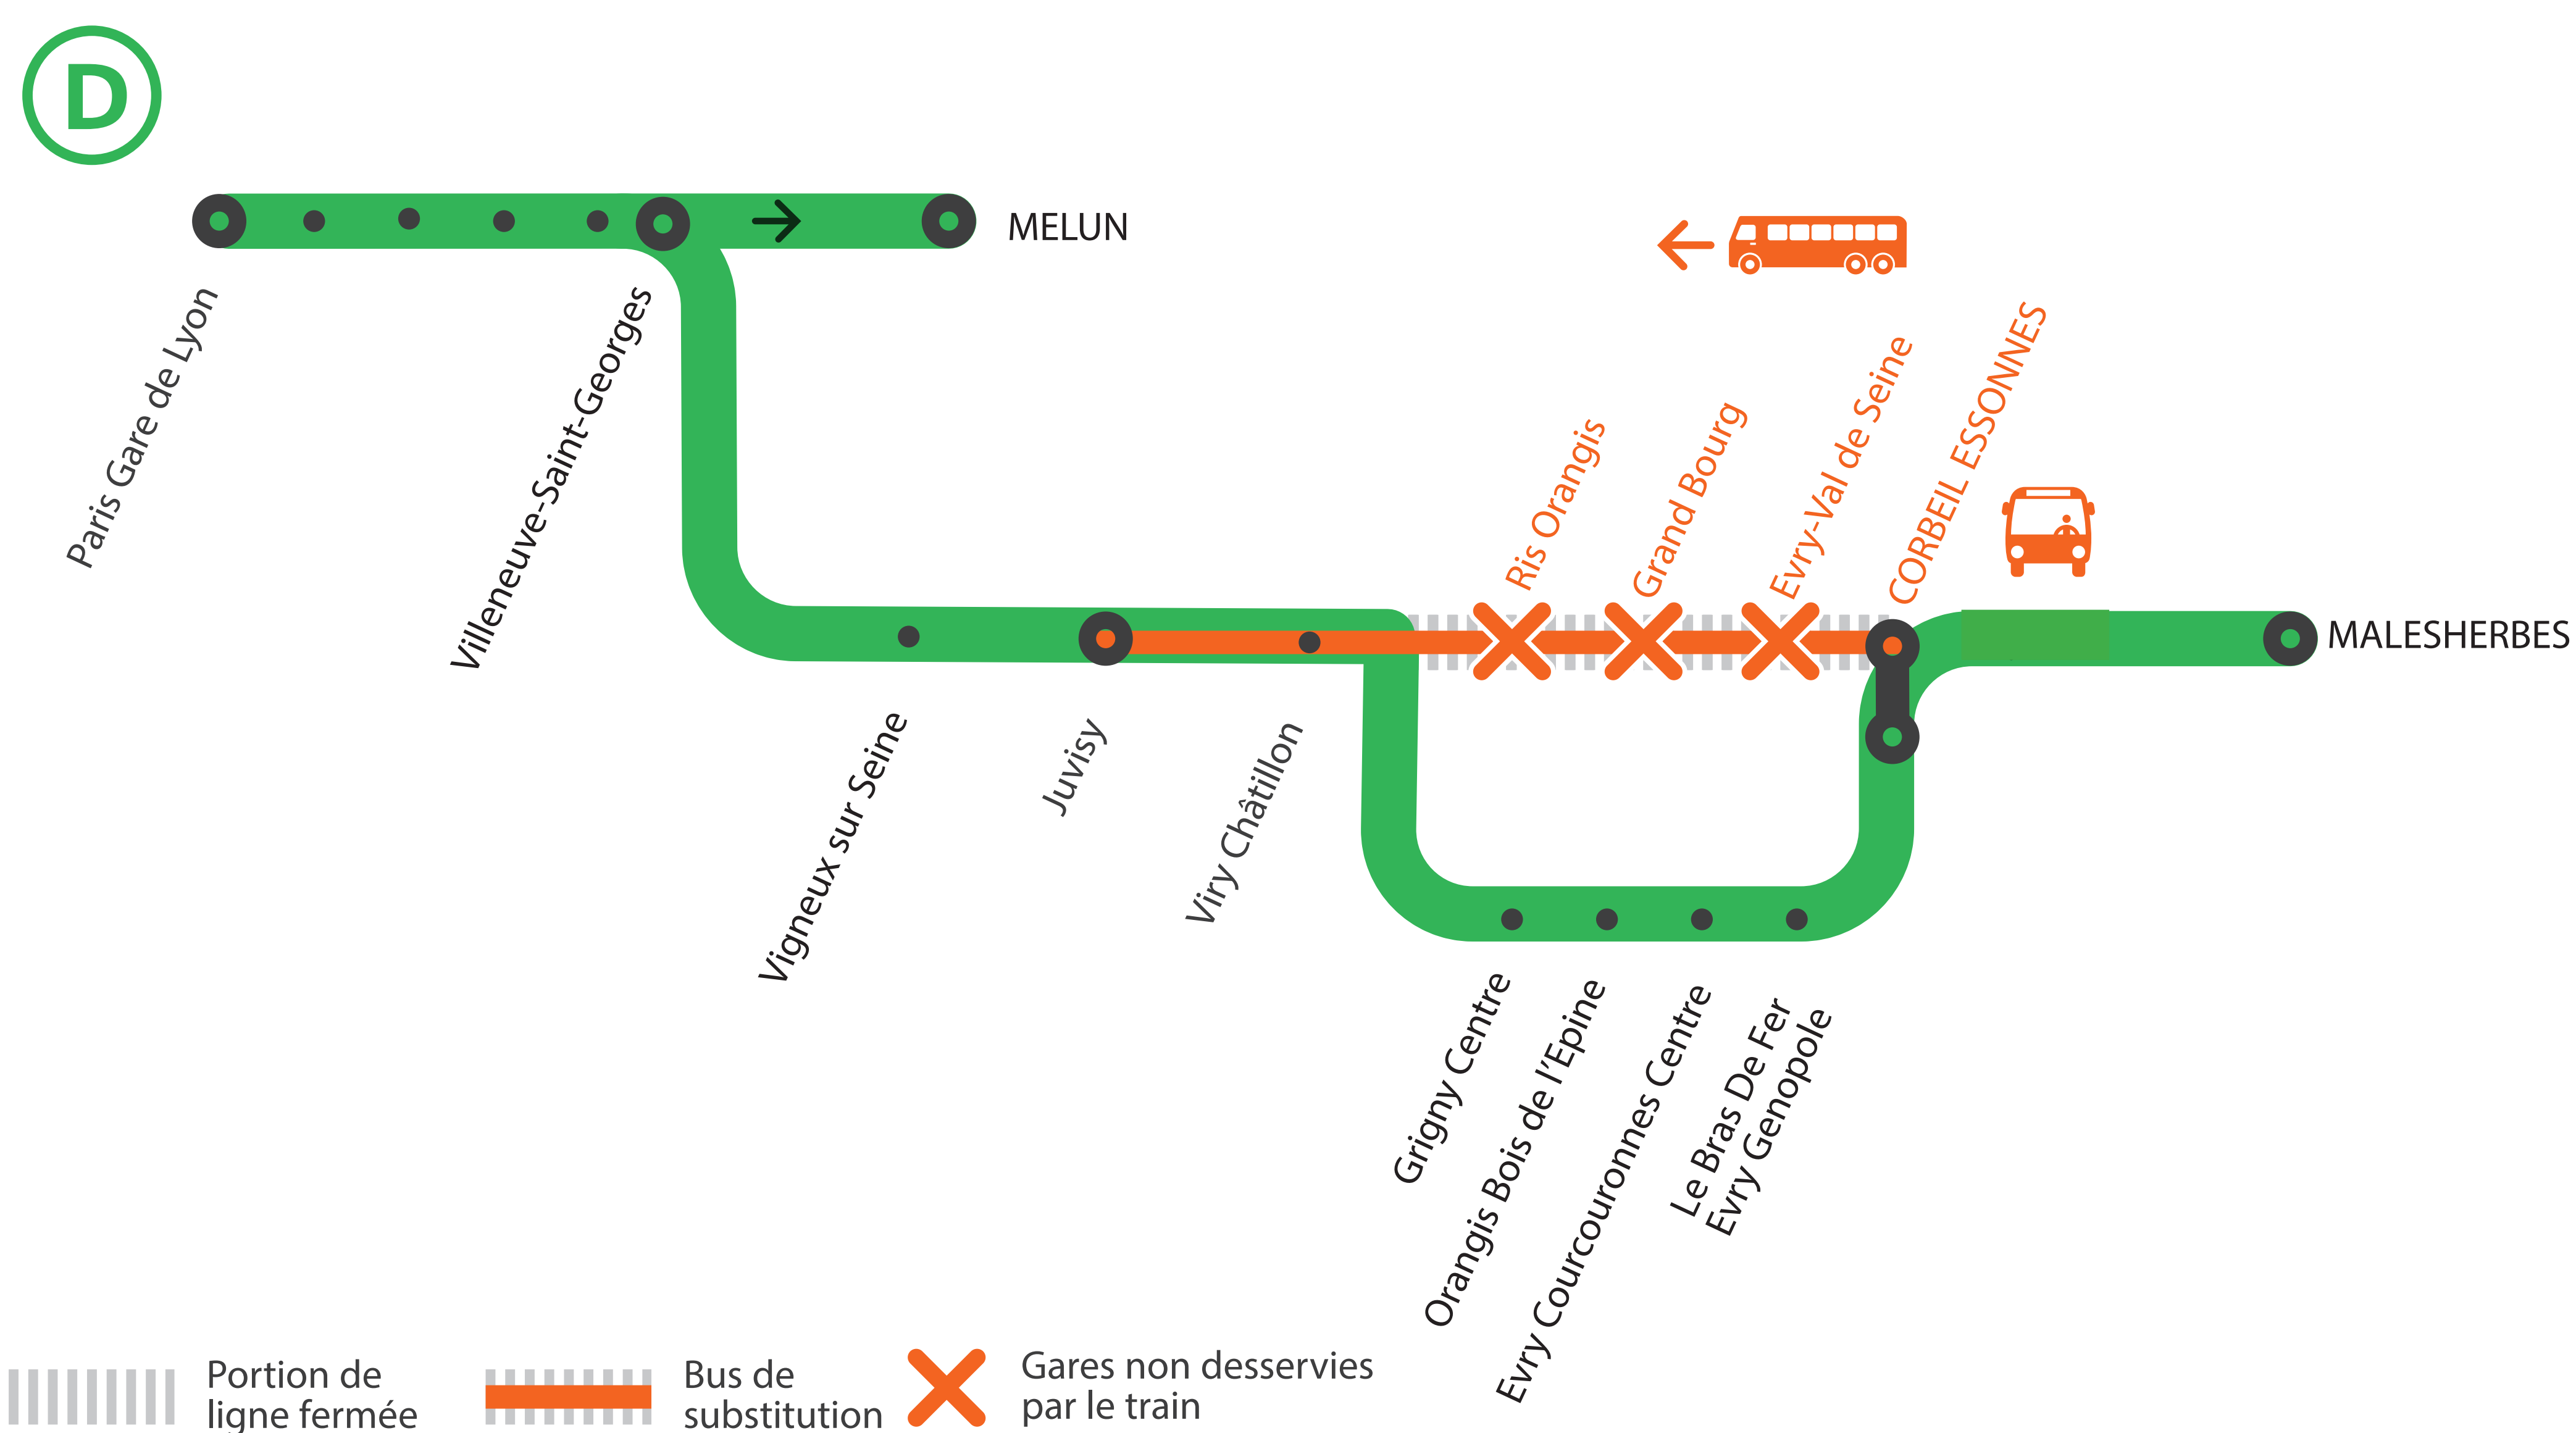

## LIGNE D FERMÉE ENTRE CORBEIL ESSONNES ET JUVISY VIA RIS ORANGIS

LE TRAIN JAVA, DE 23H51, AU DÉPART DE CORBEIL  
ESSONNES NE CIRCULE PAS

### LUNDI AU VENDREDI

**MAI**  
**24**  
au **28**

#### BUS DE SUBSTITUTION / ALLONGEMENT DE TRAJET

Corbeil Essonnes  
via Ris Orangis

**35 MIN**

DERNIER TRAIN À CIRCULER DE CORBEIL-ESSONNES À JUVISY VIA RIS ORANGIS :

- Le train JAVA de 23h21 au départ de CORBEIL-ESSONNES (arrivée : 23h39 à JUVISY)

# RER D FERMÉE ENTRE CORBEIL ET JUVISY A PARTIR DE 23H30

DU LUNDI 24 AU VENDREDI 30 MAI