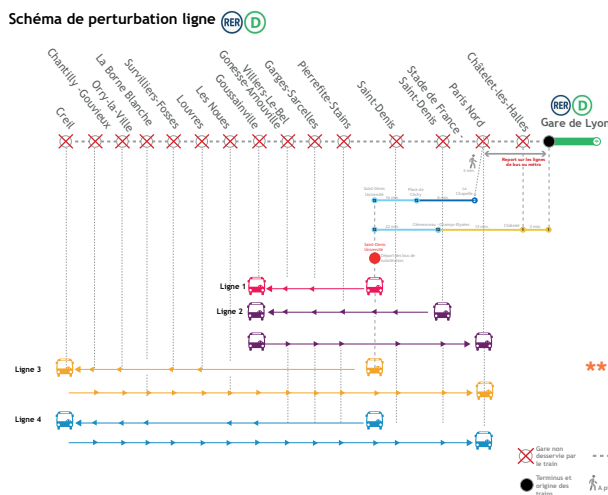

INFO TRAVAUX

RER D FERMÉ TOUTE LA JOURNÉE

MAI
22
au **24**

AUCUN TRAIN ENTRE STADE DE FRANCE ET CREIL **DU SAMEDI AU LUNDI 23H00 ***

* Départ des bus à Stade de France Saint Denis, à partir de 22h00, pour Orry la Ville et Creil

MAI
24

AUCUN TRAIN ENTRE PARIS GARE DE LYON ET CREIL **LE LUNDI À PARTIR DE 23H00 ****

** Départ des bus à Saint Denis Université (Métro Ligne 13) à partir de 23h50.

BUS DE SUBSTITUTION / ALLONGEMENT DE TRAJET
+ 25 MIN À 1H20
* **LUNDI SOIR** - Prévoir 30 minutes supplémentaires entre Paris Nord et Saint Denis Université (Métro Ligne 2 + métro Ligne 13)

Retrouvez vos horaires et vos itinéraires alternatifs
[appli Île-de-France Mobilités](#) [transilien.com](#) [Assistant SNCF](#)
[maligned.transilien.com](#) [agents en gare](#)

Ces informations sont susceptibles d'évoluer. Nous vous conseillons de vérifier systématiquement vos trajets la veille à 17h lorsque vous êtes amenés à vous déplacer.

RER D fermé entre Stade de France et Creil

Moins de trains entre Stade de France et Paris Gare de Lyon

Bus mis en place au départ de Stade de France toute la journée pour Garges et Survilliers

Bus mis en place au départ de Louvres toute la journée pour Orry