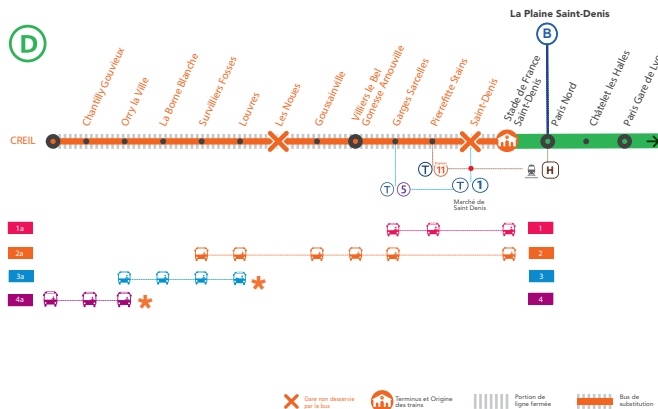

INFO TRAVAUX

RER D FERMÉ TOUTE LA JOURNÉE

MAI
22
au **24**

AUCUN TRAIN ENTRE STADE DE FRANCE ET CREIL **DU SAMEDI AU LUNDI 23H00 ***

* Départ des bus à Stade de France Saint Denis, à partir de 22h00, pour Orry la Ville et Creil

MAI
24

AUCUN TRAIN ENTRE PARIS GARE DE LYON ET CREIL **LE LUNDI À PARTIR DE 23H00 ****

** Départ des bus à Saint Denis Université (Métro Ligne 13) à partir de 23h50.

BUS DE SUBSTITUTION / ALLONGEMENT DE TRAJET
+ 25 MIN À 1H20
* **LUNDI SOIR** - Prévoir 30 minutes supplémentaires entre Paris Nord et Saint Denis Université (Métro Ligne 2 + métro Ligne 13)

RER D fermé entre Stade de France et Creil

Moins de trains entre Stade de France et Paris Gare de Lyon

Bus mis en place au départ de Stade de France toute la journée pour Garges et Survilliers

Bus mis en place au départ de Louvres toute la journée pour Orry

Bus mis en place au départ de Orry pour Creil

À partir de 22h00, les bus à destination de Orry et Creil sont au départ de Stade de France

SAMEDI 22 MAI

Paris ↗ Creil

	UOLA	UOPA	UOPA	UOPA	UOPA	UOPA	UOPA	UOPA	UOPA	UOPA	UOPA	UOPA
PARIS-GARE-DE-LYON (BANLIEUE)		5:13	5:43	6:13	6:43	6:58	7:13	7:28	7:43	7:58	8:13	8:28
CHÂTELET-LES-HALLES		5:18	5:48	6:18	6:48	7:03	7:18	7:33	7:48	8:03	8:18	8:33
PARIS-NORD (BANLIEUE)	5:06											
PARIS-NORD (SOUTERRAINE)		5:28	5:58	6:28	6:58	7:13	7:28	7:43	7:58	8:13	8:28	8:43
STADE-DE-FRANCE	5:13	5:33	6:03	6:33	7:03	7:18	7:33	7:48	8:03	8:18	8:33	8:48