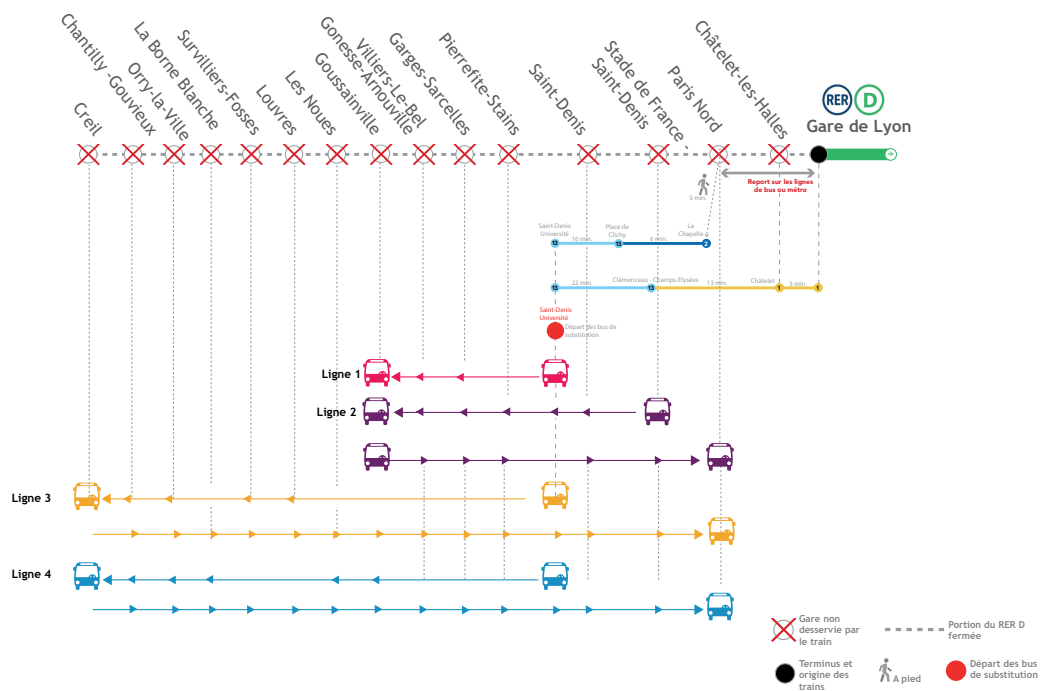

Schéma de perturbation ligne

BUS DE SUBSTITUTION / ALLONGEMENT DE TRAJET*

Saint Denis Université → Goussainville **+ 25 MIN**
Saint Denis Université → Creil **+ 1H20**

Retrouvez vos horaires et vos itinéraires alternatifs

appli Île-de-France Mobilités transilien.com Assistant SNCF
 maligned.transilien.com agents en gare

Ces informations sont susceptibles d'évoluer pour tenir compte du contexte sanitaire actuel.
Nous vous conseillons de vérifier systématiquement vos trajets la veille à 17h lorsque vous êtes amenés à vous déplacer.