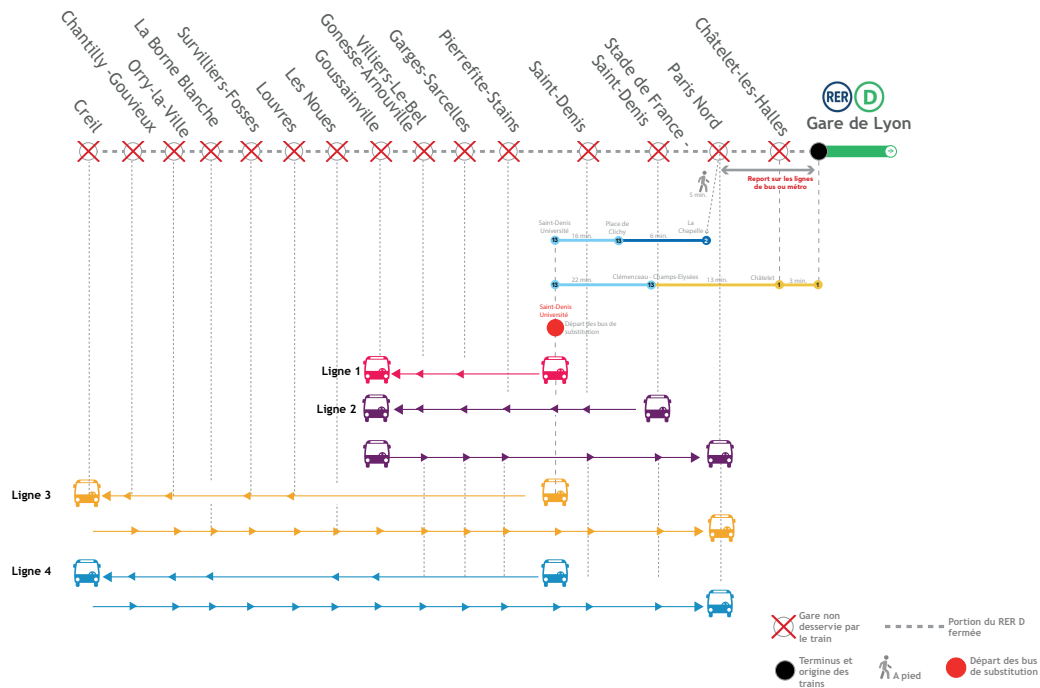

Schéma de perturbation ligne

BUS DE SUBSTITUTION / ALLONGEMENT DE TRAJET*

Saint Denis Université → Goussainville **+ 25 MIN**
Saint Denis Université → Creil **+ 1H20**

Retrouvez vos horaires et vos itinéraires alternatifs

appli Île-de-France Mobilités transilien.com Assistant SNCF
 maligned.transilien.com agents en gare

Ces informations sont susceptibles d'évoluer pour tenir compte du contexte sanitaire actuel.
Nous vous conseillons de vérifier systématiquement vos trajets la veille à 17h lorsque vous êtes amenés à vous déplacer.

pour