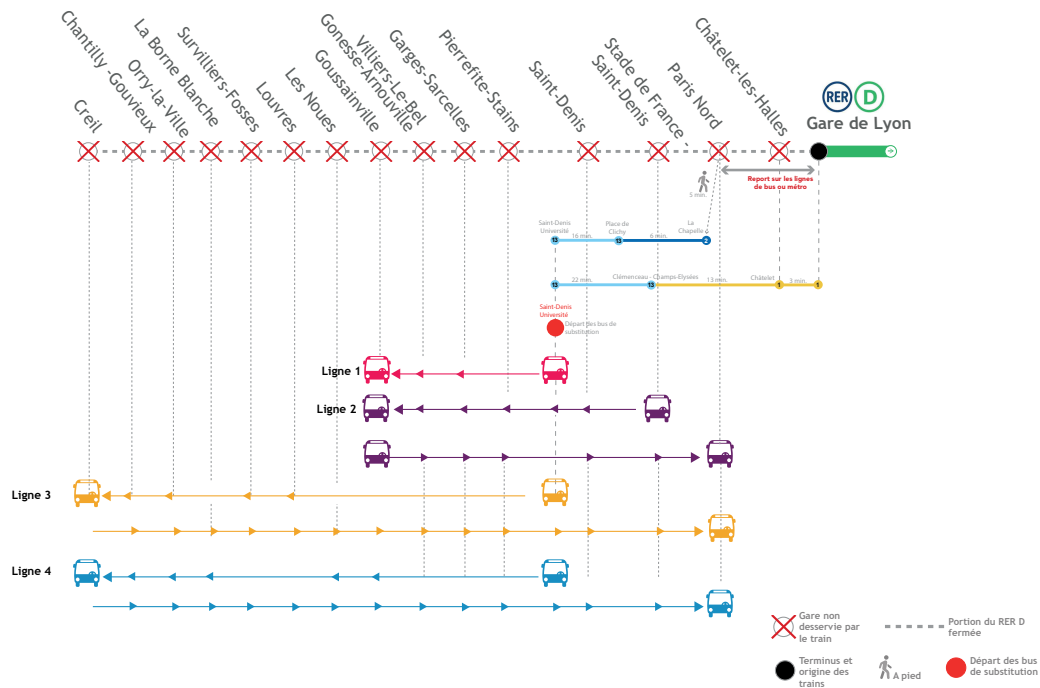

Schéma de perturbation ligne

BUS DE SUBSTITUTION / ALLONGEMENT DE TRAJET*

Saint Denis Université → Goussainville **+ 25 MIN**
Saint Denis Université → Creil **+ 1H20**

Retrouvez vos horaires et vos itinéraires alternatifs

appli Île-de-France Mobilités transilien.com Assistant SNCF
 maligned.transilien.com agents en gare

Ces informations sont susceptibles d'évoluer pour tenir compte du contexte sanitaire actuel.
Nous vous conseillons de vérifier systématiquement vos trajets la veille à 17h lorsque vous êtes amenés à vous déplacer.