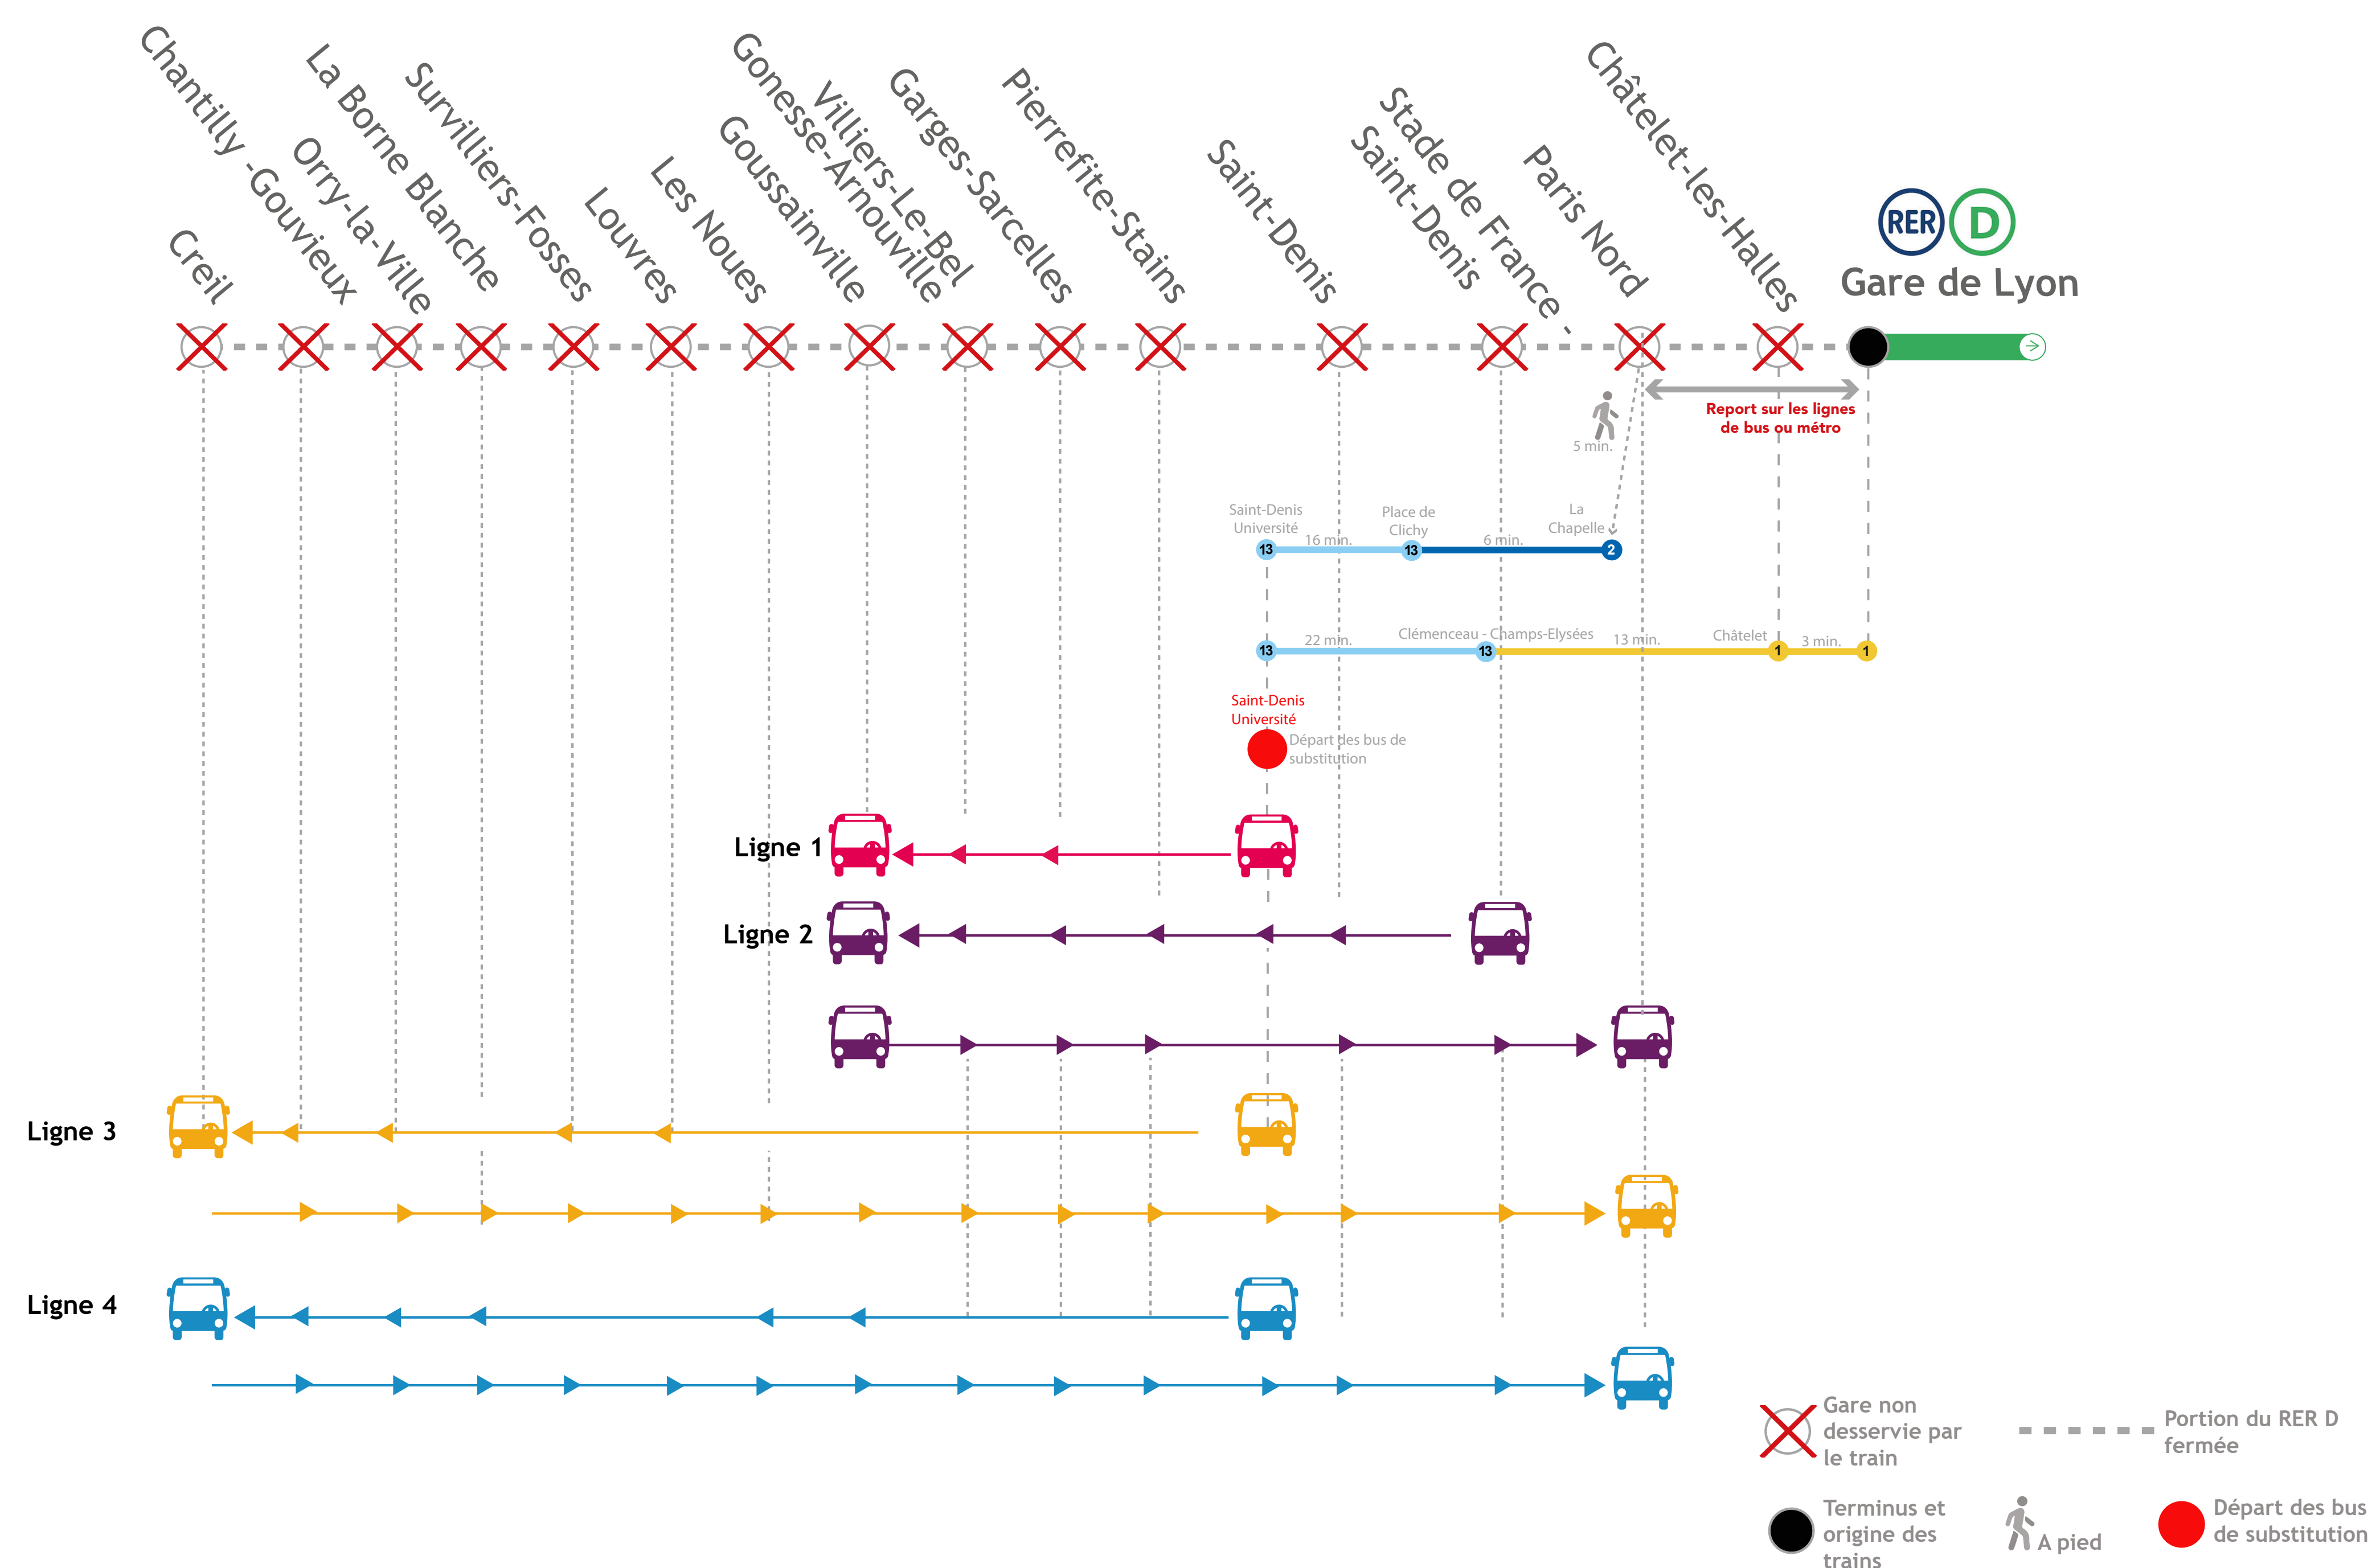

LES GRANDS TRAVAUX DE NUIT 2021

**POUR LA SEMAINE DU
LUNDI 28 JUIN AU VENDREDI 2 JUILLET**

**AUCUN TRAIN DE CIRCULERA EN
FIN DE SOIRÉE ***

* Départ des bus de Saint Denis Université (**Métro Ligne 13**) à partir de 23h50.

Schéma de perturbation ligne

BUS DE SUBSTITUTION / ALLONGEMENT DE TRAJET*

Saint Denis Université → Goussainville **+ 25 MIN**

Saint Denis Université → Creil **+ 1H20**

* Prévoir 30 minutes supplémentaires entre Paris Nord et Saint Denis Université (métro ligne 2 + métro ligne 13)

RER D FERMÉ

ENTRE PARIS GARE DE LYON ET CREIL

À PARTIR DE 23H30

LUNDI 28 JUIN AU VENDREDI 2 JUILLET

- Les bus de substitutions sont au départ de Saint Denis Université (Métro Ligne 13)
- Pour vous y rendre depuis Paris Nord, emprunter le métro Ligne 2 (La Chapelle) jusqu'à Place de Clichy puis le métro Ligne 13 jusqu'à Saint Denis Université.

Paris Gare de Lyon ➔ Creil

	SOPA	SOPA												
PARIS-GARE-DE-LYON (BANLIEUE)	21:43	22:43												
CHÂTELET-LES-HALLES	21:48	22:48												
PARIS-NORD (BANLIEUE)														
PARIS-NORD (SOUTERRAINE)	21:53	22:53												
STADE-DE-FRANCE	21:58	22:58	23:18		23:33					23:48				0:03
ST-DENIS	22:01	23:01	23:25		23:40					23:55				0:10
ST DENIS UNIVERSITE (ligne 13)			23:35		23:50	23:50	23:50	23:55	23:55	0:05	0:20	0:20	0:25	0:25
PIERREFITTE-STAINS	22:06	23:06			23:57	23:57	I	I	I		0:27	I	I	0:27
GARGES-SARCELLES	22:09	23:09			0:07	0:07	0:06	I	I		0:37	0:36	I	0:37
VILLIERS-LE-BEL-GONESSE	22:14	23:14			0:19	0:19	0:18	I	I		0:49	0:48	I	0:49
GOUSSAINVILLE	22:19	23:19			23:30	0:34	0:34	0:33	0:23	I	1:04	1:03	0:53	I
LES NOUES	22:21	23:21			23:36				0:29	I			0:59	I
LOUVRES	22:24	23:24			23:52				I	0:35			I	1:05
SURVILLIERS-FOSSES	22:30	23:30			0:02				I	0:45			I	1:15
LA BORNE BLANCHE	22:33	23:33			0:12				1:02	I			1:32	I
ORRY-LA-VILLE-COYE	22:37	23:37			0:17				1:07	1:00			1:37	1:30
CHANTILLY-GOUVIEUX	22:43				0:22				1:24	1:17			1:54	1:47
CREIL	22:50				0:37				1:46	1:39			2:16	2:09