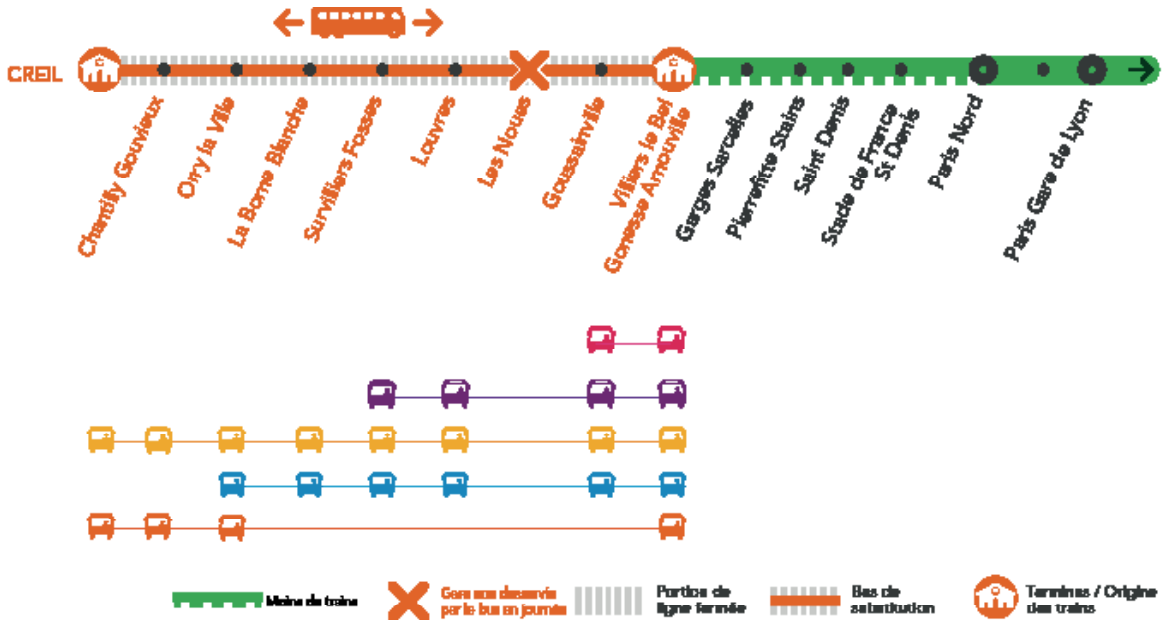

INFO TRAVAUX

AUCUN TRAIN TOUTE LA JOURNÉE ENTRE VILLIERS LE BEL ET CREIL

SAMEDIS ET DIMANCHES

JUIN
12
et **13**

+ D'INFORMATION

- ➔ appli Île-de-France Mobilités
- ➔ transilien.com
- ➔ maligned.transilien.com
- ➔ Assistant SNCF
- ➔ agents SNCF

BUS DE SUBSTITUTION / ALLONGEMENT DE TRAJET

+ 20 à 60 minutes entre Villiers le Bel et Creil

AUCUN TRAIN ENTRE VILLIERS LE BEL ET CREIL TOUTE LA JOURNÉE

SAMEDI 12 JUIN

Paris ↗ Creil

	VOLA	UOLA	VOPA	DACA	VOPA	VOPA	VOPA	VOPA	VOPA	UACA	VOPA	VOPA	UACA	VOPA	VOPA	UACA	VOPA	VOPA	UACA
CHÂTELET-LES-HALLES			5:18	5:39	5:48	6:18	6:48	7:03	7:18	7:24	7:33	7:48	7:54	8:03	8:18	8:24	8:33	8:48	8:54
PARIS-NORD (BANLIEUE)	4:50	5:06																	
PARIS-NORD (SOUTERRAINE)			5:23	5:43	5:53	6:23	6:53	7:08	7:23	7:28	7:38	7:53	7:58	8:08	8:23	8:28	8:38	8:53	8:58
STADE-DE-FRANCE	4:58	5:13	5:28	5:47	5:58	6:28	6:58	7:13	7:28	7:32	7:43	7:58	8:02	8:13	8:28	8:32	8:43	8:58	9:02
ST-DENIS	5:01	-	5:31	-	6:01	6:31	7:01	7:16	7:31	-	7:46	8:01	-	8:16	8:31	-	8:46	9:01	-
PIERREFITTE-STAINS	5:06	-	5:36	-	6:06	6:36	7:06	7:21	7:36	-	7:51	8:06	-	8:21	8:36	-	8:51	9:06	-
GARGES-SARCELLES	5:10	-	5:39	-	6:09	6:39	7:09	7:24	7:39	-	7:54	8:09	-	8:24	8:39	-	8:54	9:09	-
VILLIERS-LE-BEL-GONESSE	5:13	-	5:43	-	6:13	6:43	7:13	7:28	7:43	-	7:58	8:13	-	8:28	8:43	-	8:58	9:13	-