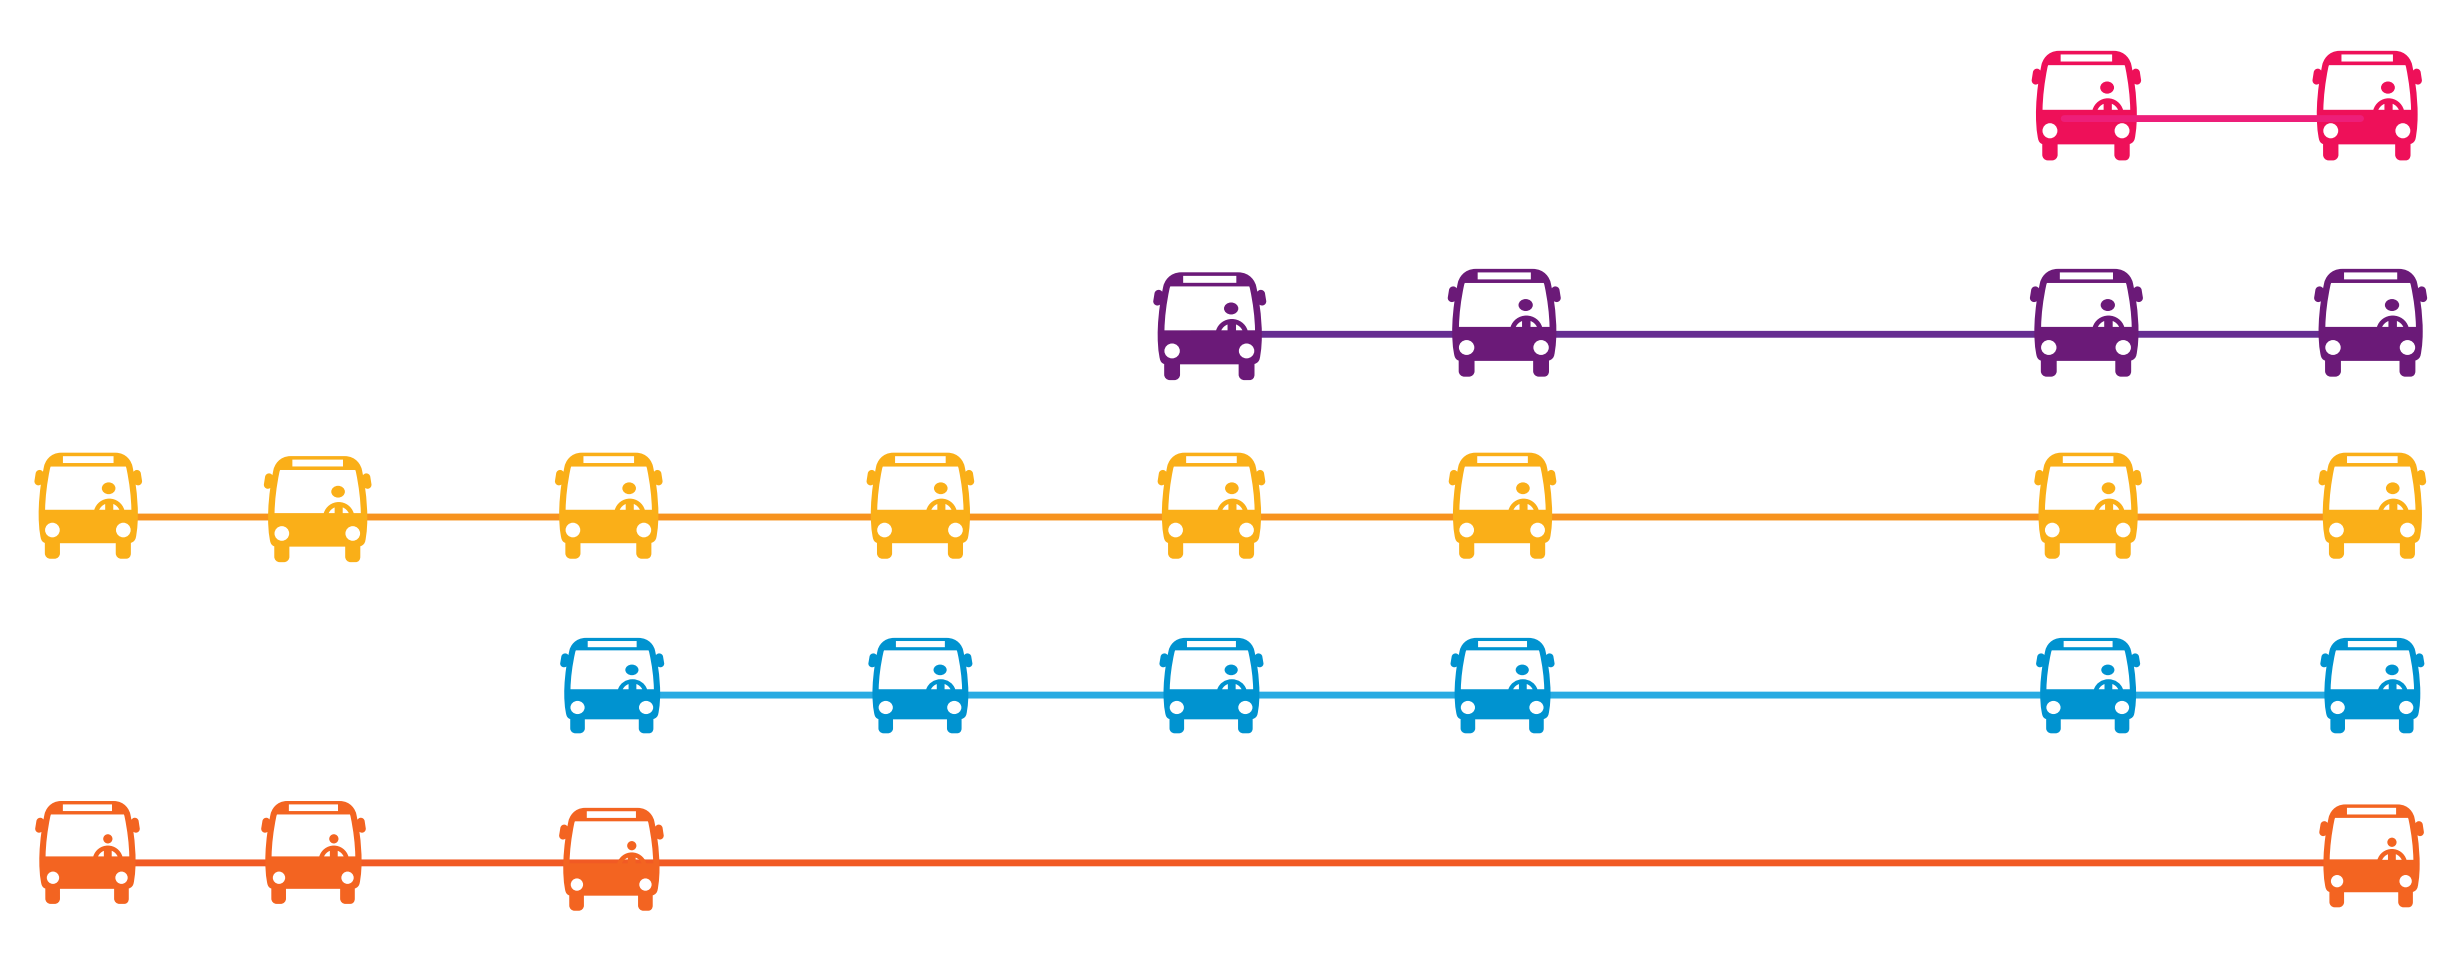

INFO TRAVAUX

AUCUN TRAIN TOUTE LA JOURNÉE ENTRE VILLIERS LE BEL ET CREIL

SAMEDI ET DIMANCHE

JUIN
26
et **27**

+ D'INFORMATION

- ➔ appli Île-de-France Mobilités
- ➔ transilien.com
- ➔ Assistant SNCF
- ➔ maligneD.transilien.com
- ➔ agents SNCF

Moins de trains
 Gare non desservie par le bus en journée
 Portion de ligne fermée
 Bus de substitution
 Terminus / Origine des trains

BUS DE SUBSTITUTION / ALLONGEMENT DE TRAJET
 + 20 à 60 minutes entre Villiers le Bel et Creil