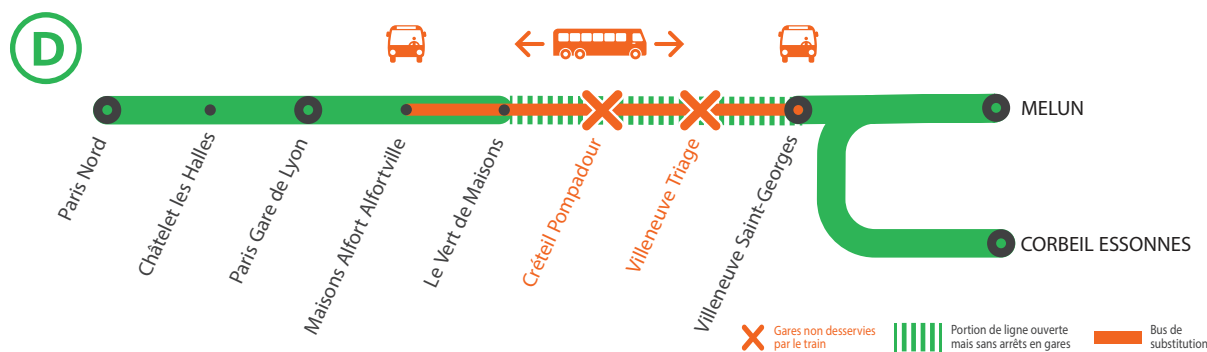

## GARES NON DESSERVIES ENTRE LE VERT DE MAISONS ET VILLENEUVE-ST-GEORGES À PARTIR DE 22H45

JUIN

13

### + D'INFORMATION

➔ appli  
Île-de-France Mobilités

➔ [transilien.com](https://transilien.com)

➔ Assistant SNCF

➔ [maligneD.transilien.com](https://maligneD.transilien.com)

➔ agents SNCF

### BUS DE SUBSTITUTION / ALLONGEMENT DE TRAJET

Maisons Alfort ← Bus de substitution → Villeneuve Saint-Georges

**+30 MIN**

DERNIERS TRAINS À DESSERVIR CRÉTEIL POMPADOUR ET VILLENEUVE TRIAGE :

- Le train ROPO de 22h29 au départ de Paris Gare de Lyon
- Le train DOPA de 22h35 au départ de Villeneuve St Georges