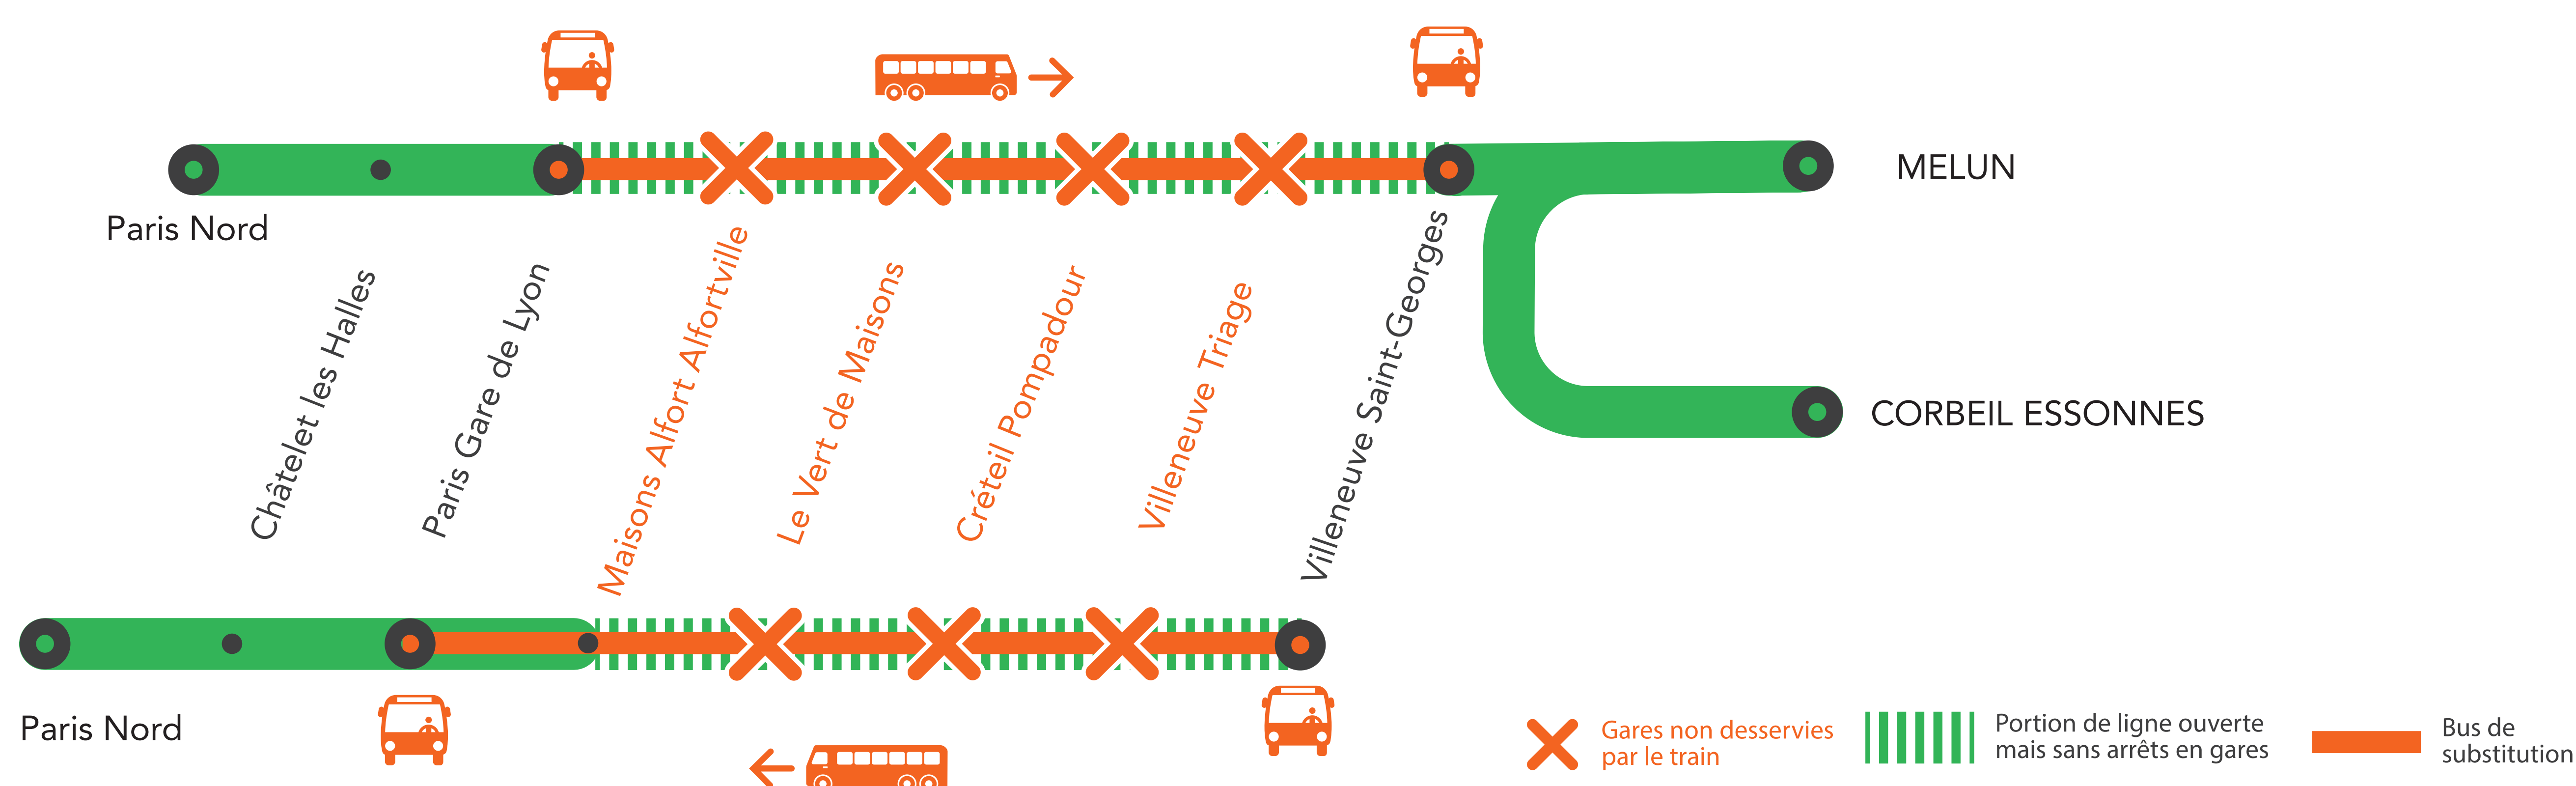

GARES NON DESSERVIES ENTRE PARIS GARE DE LYON ET VILLENEUVE-ST-GEORGES À PARTIR DE 22H45 À 4H50 MARDI AU VENDREDI

JUIN

22
au 25

+ D'INFORMATION

➤ appli
Île-de-France Mobilités

➤ transilien.com
➤ Assistant SNCF

➤ maligned.transilien.com
➤ agents SNCF

BUS DE SUBSTITUTION / ALLONGEMENT DE TRAJET

Paris
Gare de Lyon

Villeneuve
Saint-Georges

+40 MIN

Derniers trains à desservir toutes les gares :

- Au départ de Paris Gare de Lyon à destination de Villeneuve Saint Georges : le train ROPO de 22h16
- Au départ de Villeneuve Saint Georges à destination de Paris Gare de Lyon : Le train FOPA de 22h24

GARES NON DESSERVIES DE PARIS GARE DE LYON À VILLENEUVE ST GEORGES À PARTIR DE 22H45

MARDI 22 AU VENDREDI 25 JUIN

Paris Gare de Lyon ➔ Villeneuve Saint-Georges

À partir de 22h45 à Paris Lyon jusqu'à la fin de service, les trains ne desservent pas les gares de Maisons-Alfort, Le Vert de Maisons, Créteil Pompadour et Villeneuve Triage.

	FOPA	DUPA		DUCA		DUPA					PUCA		PUPA		DUCA	SOPA
VILLENEUVE-ST-GEORGES	22:24	22:54	23:04	23:16	23:27	23:23	23:34	23:45	23:57	00:04	0:19	0:27	0:24	0:34	4:49	4:54
VILLENEUVE-TRIAGE	22:27		23:09		23:32		23:39	23:50	00:02	00:09		0:32		0:39		4:57
CRÉTEIL-POMPADOUR	22:30		23:27		23:50		23:57	00:08	00:20	00:27		0:50		0:57		5:00
LE VERT-DE-MAISONS	22:33		23:32		23:55		0:02	00:13	00:25	00:32		0:55		1:02		5:03
MAISONS-ALFORT-ALFORTVILLE	22:36	23:02	23:38	23:24	0:01	23:30	0:08	00:19	00:31	00:38	0:26	1:01	0:31	1:08	4:55	5:06
PARIS-GARE-DE-LYON		23:10	-	23:31	-	23:37	-	-	00:57	01:04	0:33	1:27	0:39	1:34	5:02	
PARIS-GARE-DE-LYON (BANLIEUE)	22:43															5:13