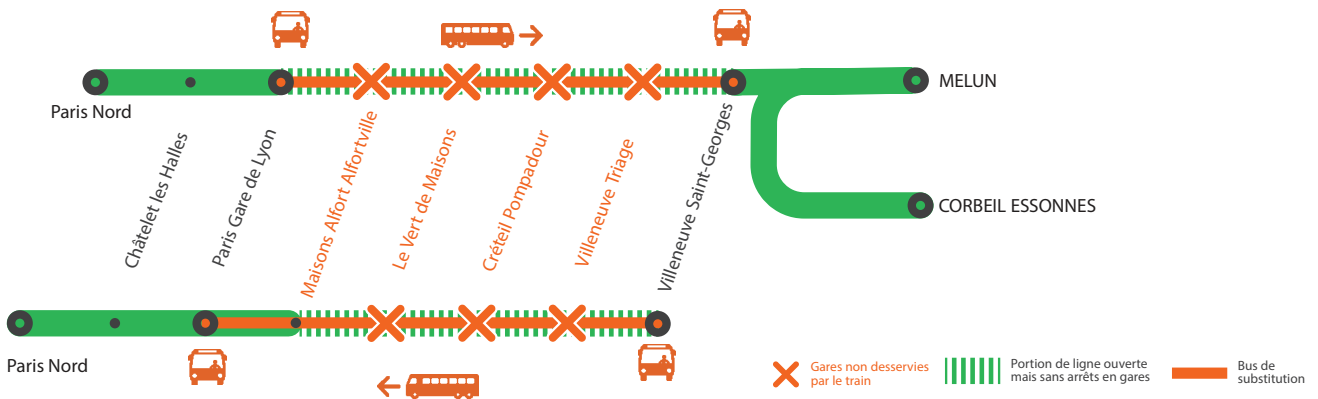

INFO TRAVAUX

GARES NON DESSERVIES ENTRE PARIS GARE DE LYON ET VILLENEUVE-ST-GEORGES À PARTIR DE 22H45 À 4H50 LUNDI AU VENDREDI

JUIN
14
au **18**

+ D'INFORMATION

- ➔ appli Île-de-France Mobilités
- ➔ transilien.com
- ➔ maligned.transilien.com
- ➔ Assistant SNCF
- ➔ agents SNCF

BUS DE SUBSTITUTION / ALLONGEMENT DE TRAJET

Paris Gare de Lyon ↔ Villeneuve Saint-Georges

+40 MIN

Derniers trains à desservir toutes les gares :

- Au départ de Paris Gare de Lyon à destination de Villeneuve Saint Georges : le train ROPO de 22h16
- Au départ de Villeneuve Saint Georges à destination de Paris Gare de Lyon : Le train FOPA de 22h24

GARES NON DESSERVIES

DE PARIS GARE DE LYON À VILLENEUVE ST GEORGES

À PARTIR DE 22H45

LUNDI 14 AU VENDREDI 18 JUIN

Paris Gare de Lyon ➔ Villeneuve Saint-Georges

À partir de 22h45 à Paris Lyon jusqu'à la fin de service, les trains ne desservent pas les gares de Maisons-Alfort, Le Vert de Maisons, Créteil Pompadour et Villeneuve Triage.

LUNDI 14 AU VENDREDI 18 JUIN

	FOPA	DUPA		DUCA		DUPA					PUCA		PUPA		DUCA	SOPA
VILLENEUVE-ST-GEORGES	22:24	22:54	23:04	23:16	23:27	23:23	23:34	23:45	23:57	00:04	0:19	0:27	0:24	0:34	4:49	4:54
VILLENEUVE-TRIAGE	22:27		23:09		23:32		23:39	23:50	00:02	00:09		0:32		0:39		4:57
CRÉTEIL-POMPADOUR	22:30		23:27		23:50		23:57	00:08	00:20	00:27		0:50		0:57		5:00
LE VERT-DE-MAISONS	22:33		23:32		23:55		0:02	00:13	00:25	00:32		0:55		1:02		5:03
MAISONS-ALFORT-ALFORTVILLE	22:36	23:02	23:38	23:24	0:01	23:30	0:08	00:19	00:31	00:38	0:26	1:01	0:31	1:08	4:55	5:06
PARIS-GARE-DE-LYON		23:10	-	23:31	-	23:37	-	-	00:57	01:04	0:33	1:27	0:39	1:34	5:02	
PARIS-GARE-DE-LYON (BANLIEUE)	22:43															5:13