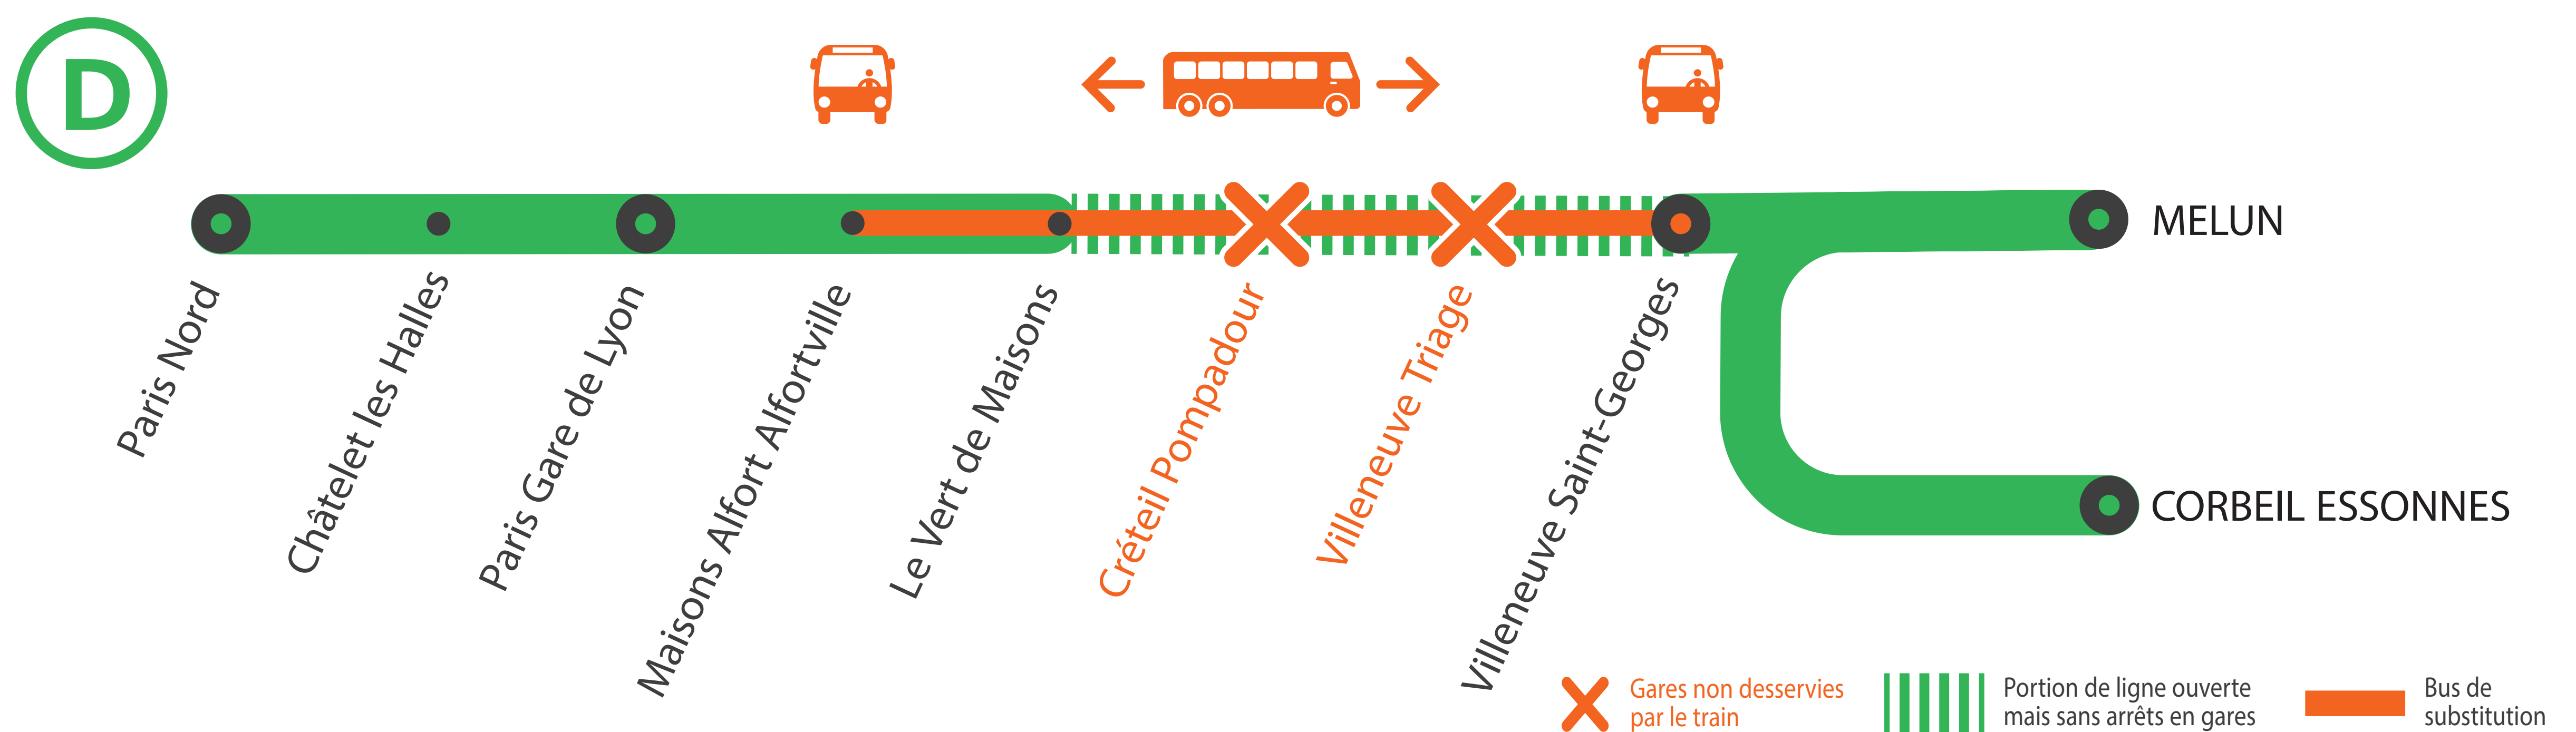

GARES NON DESSERVIES ENTRE LE VERT DE MAISONS ET VILLENEUVE-ST-GEORGES À PARTIR DE 22H45

JUIN

27

+ D'INFORMATION

➔ appli
Île-de-France Mobilités

➔ transilien.com
➔ Assistant SNCF

➔ maligned.transilien.com
➔ agents SNCF

BUS DE SUBSTITUTION / ALLONGEMENT DE TRAJET

Maisons Alfort ← ➔ Villeneuve Saint-Georges

+30 MIN

DERNIERS TRAINS À DESSERVIR CRÉTEIL POMPADOUR ET VILLENEUVE TRIAGE :

- Le train ROPO de 22h29 au départ de Paris Gare de Lyon
- Le train DOPA de 22h35 au départ de Villeneuve St Georges

GARES NON DESSERVIES

ENTRE LE VERT DE MAISONS ET VILLENEUVE ST GEORGES

DIMANCHE 27 JUIN

Paris ➔ Villeneuve Saint-Georges

À partir de 22h29 à Paris Lyon, aucun train ne dessert les gares de Créteil Pompadour et Villeneuve Triage